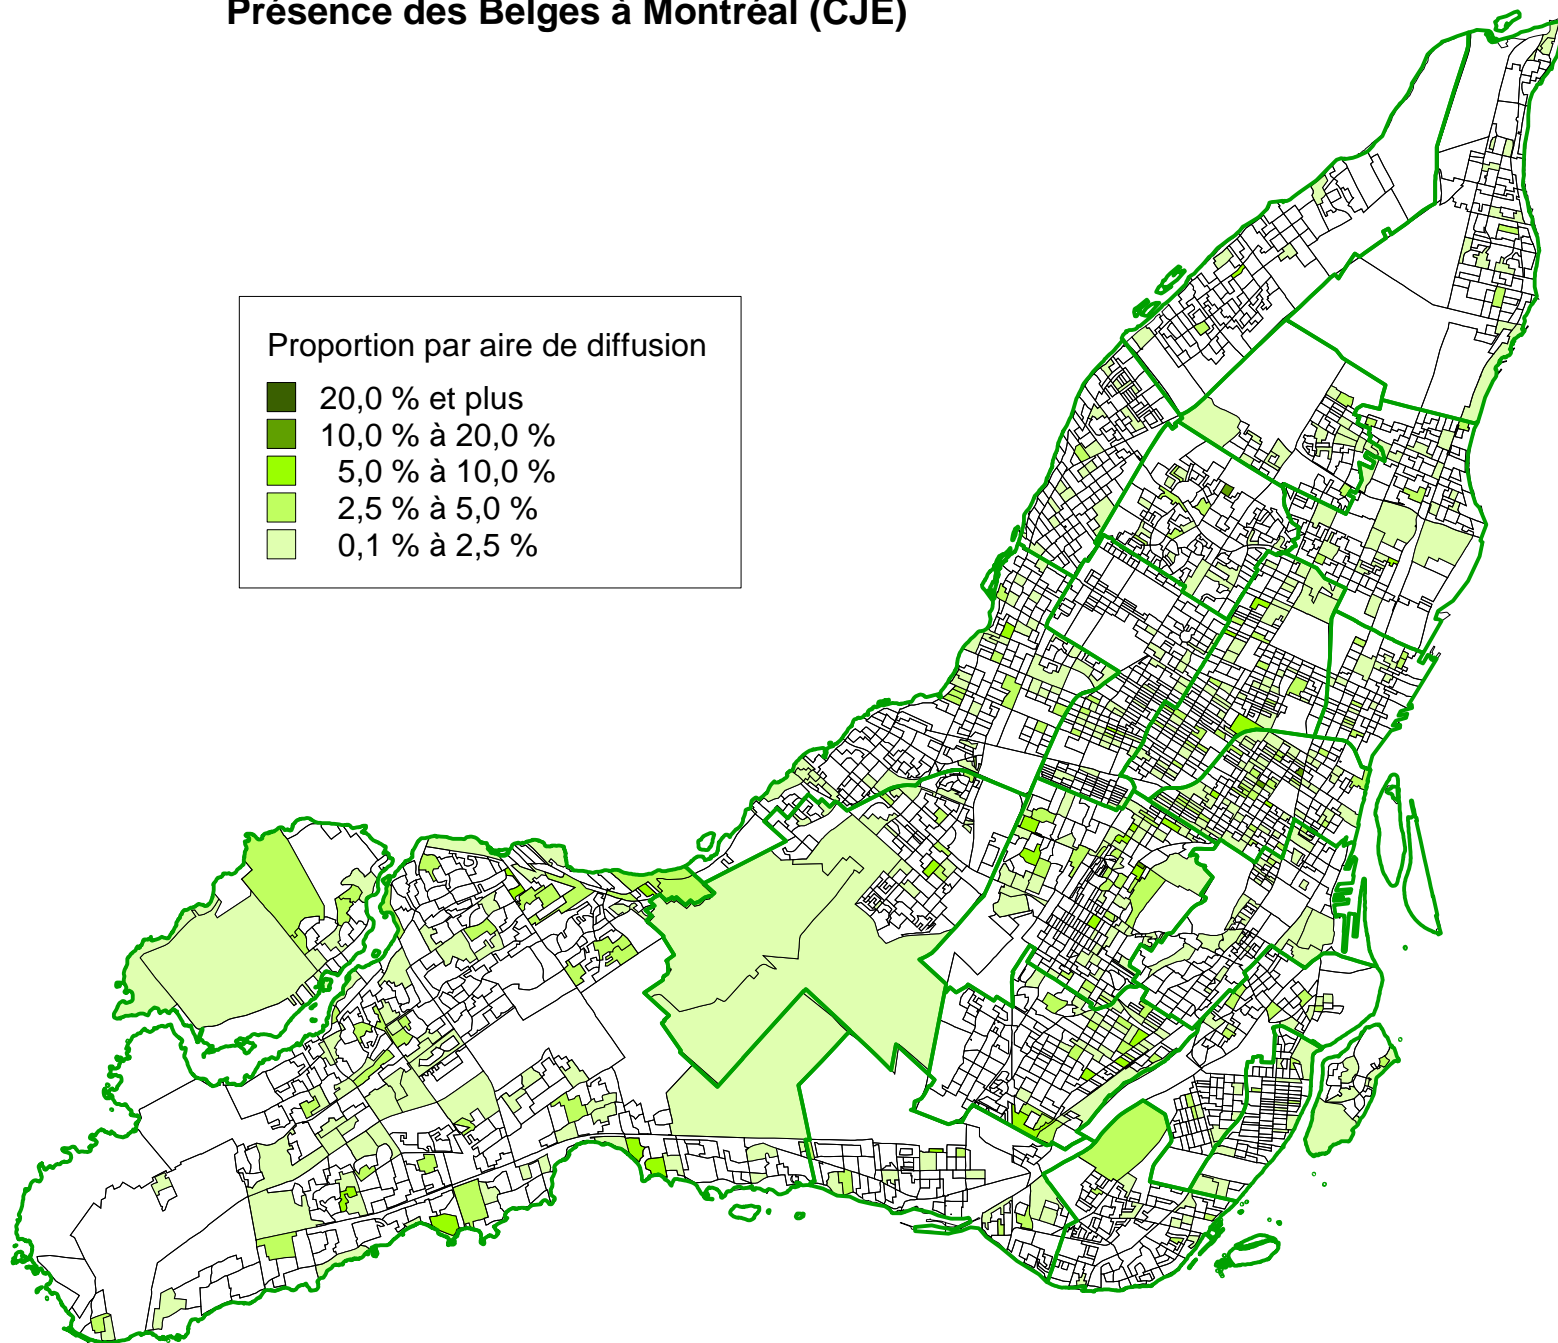

Présence des Belges à Montréal (CJE)

Source : Statistique Canada, 2001

Réalisation : Kosal KHUN, CJE-CDN (Atlas Citoyen), 2007