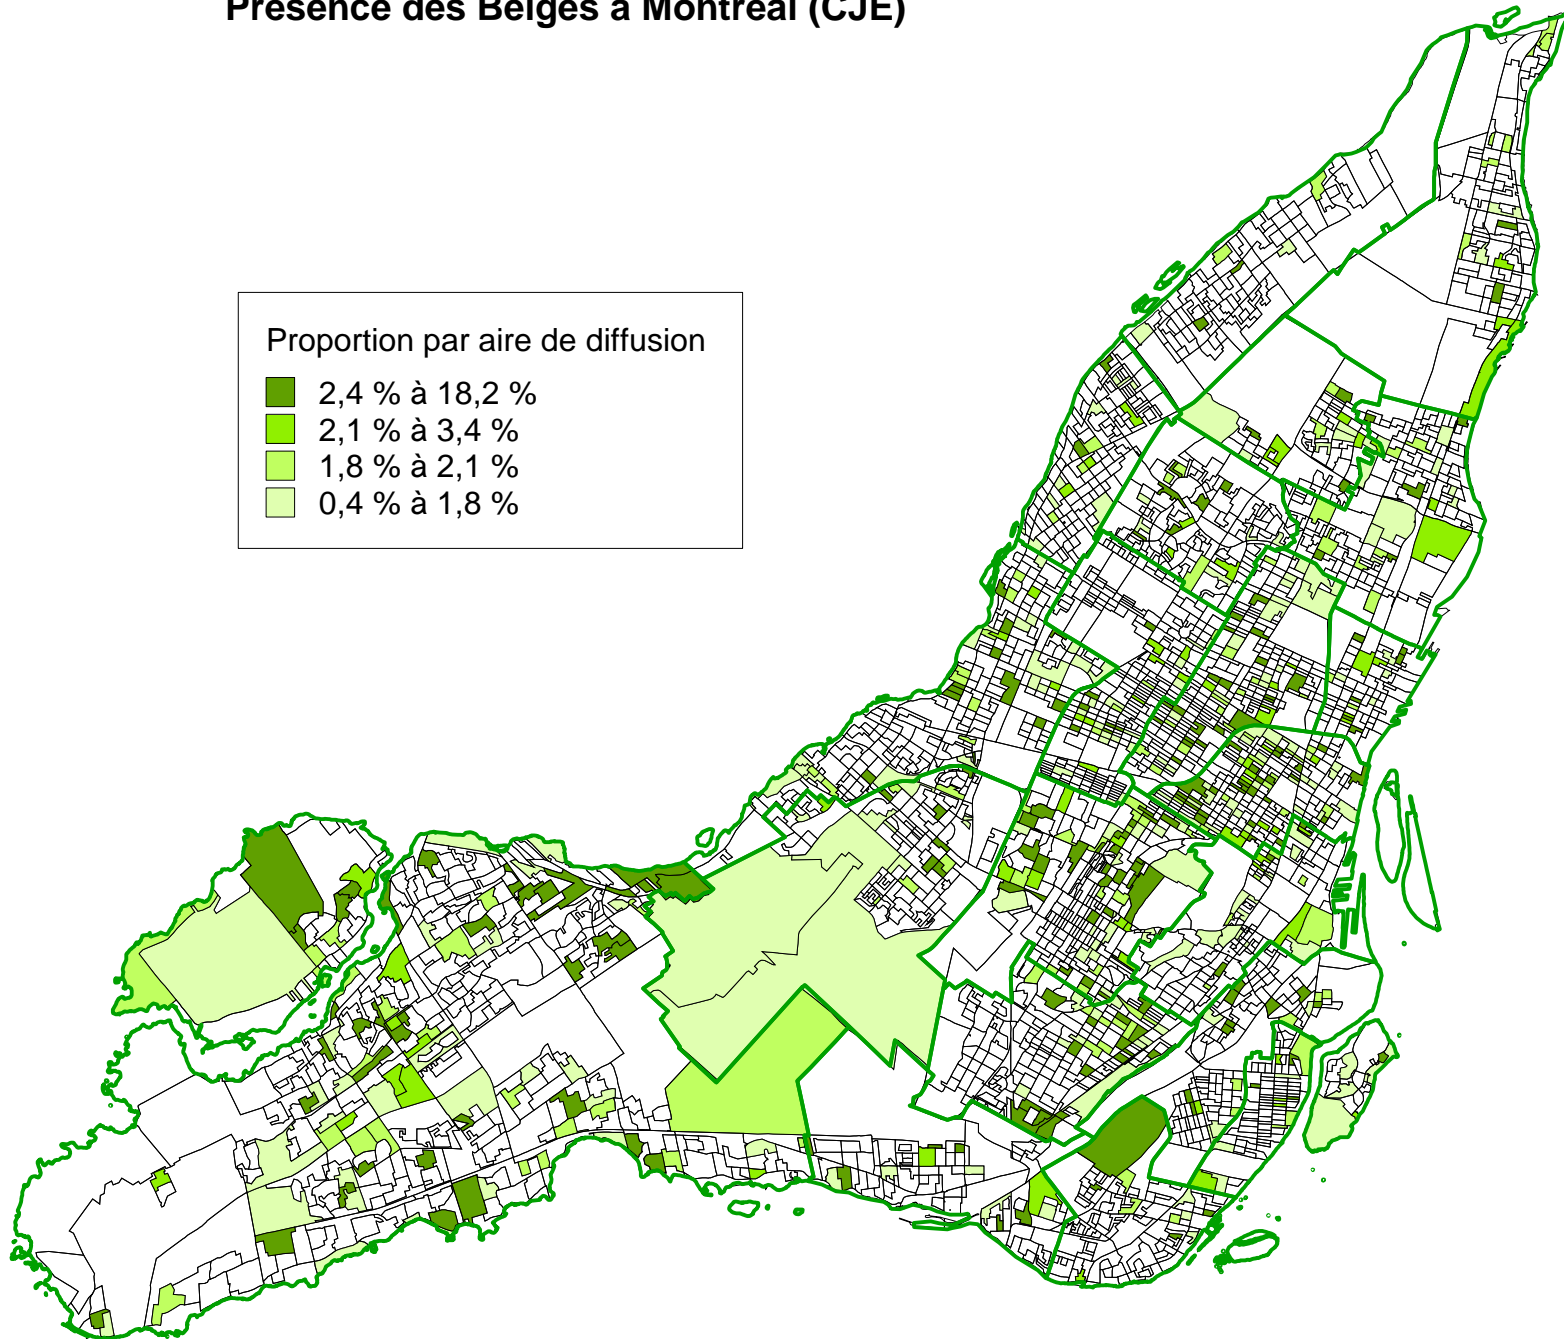

Présence des Belges à Montréal (CJE)

Source : Statistique Canada, 2001
Réalisation : Kosal KHUN, CJE-CDN (Atlas Citoyen), 2007