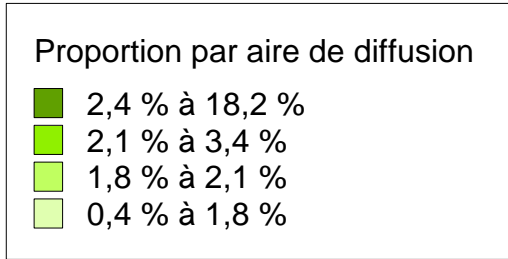

Présence des Belges à Montréal (CJE)

Source : Statistique Canada, 2001
Réalisation : Kosal KHUN, CJE-CDN (Atlas Citoyen), 2007