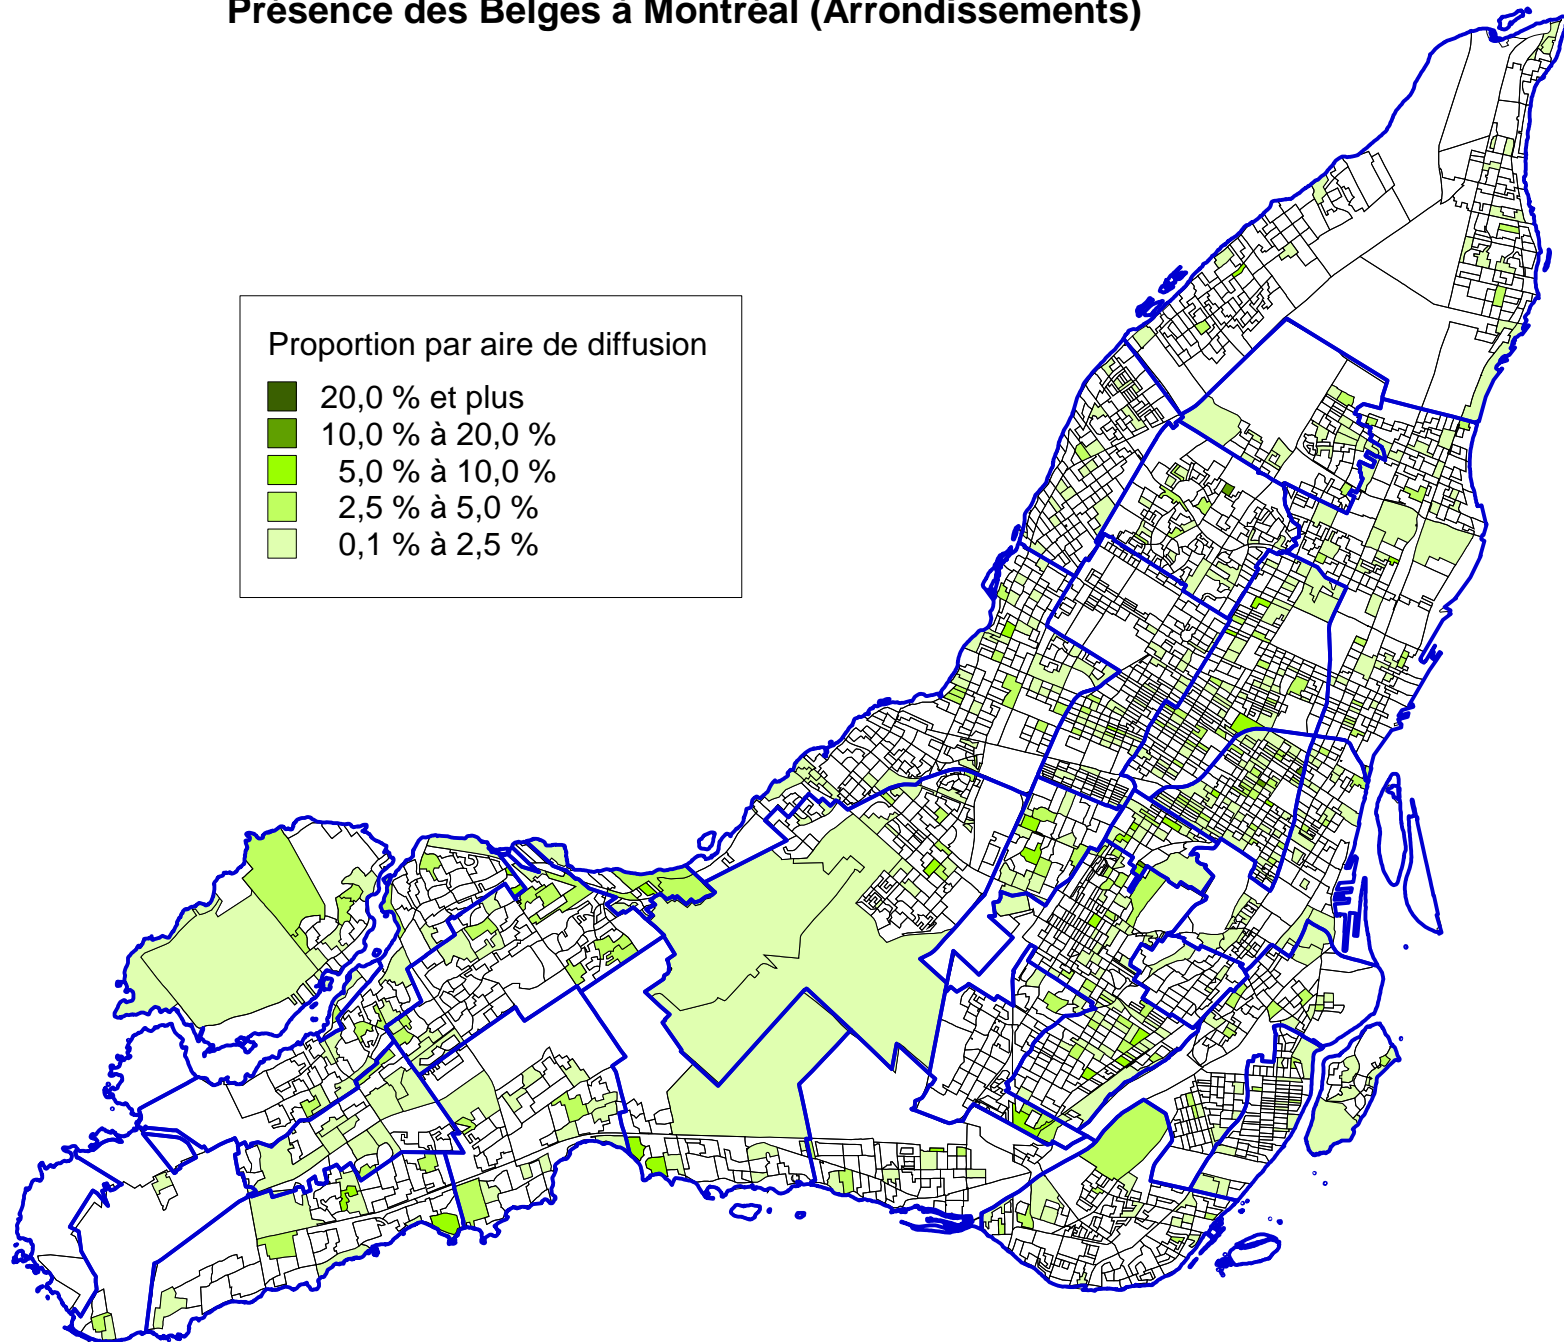

Présence des Belges à Montréal (Arrondissements)

Source : Statistique Canada, 2001

Réalisation : Kosal KHUN, CJE-CDN (Atlas Citoyen), 2007