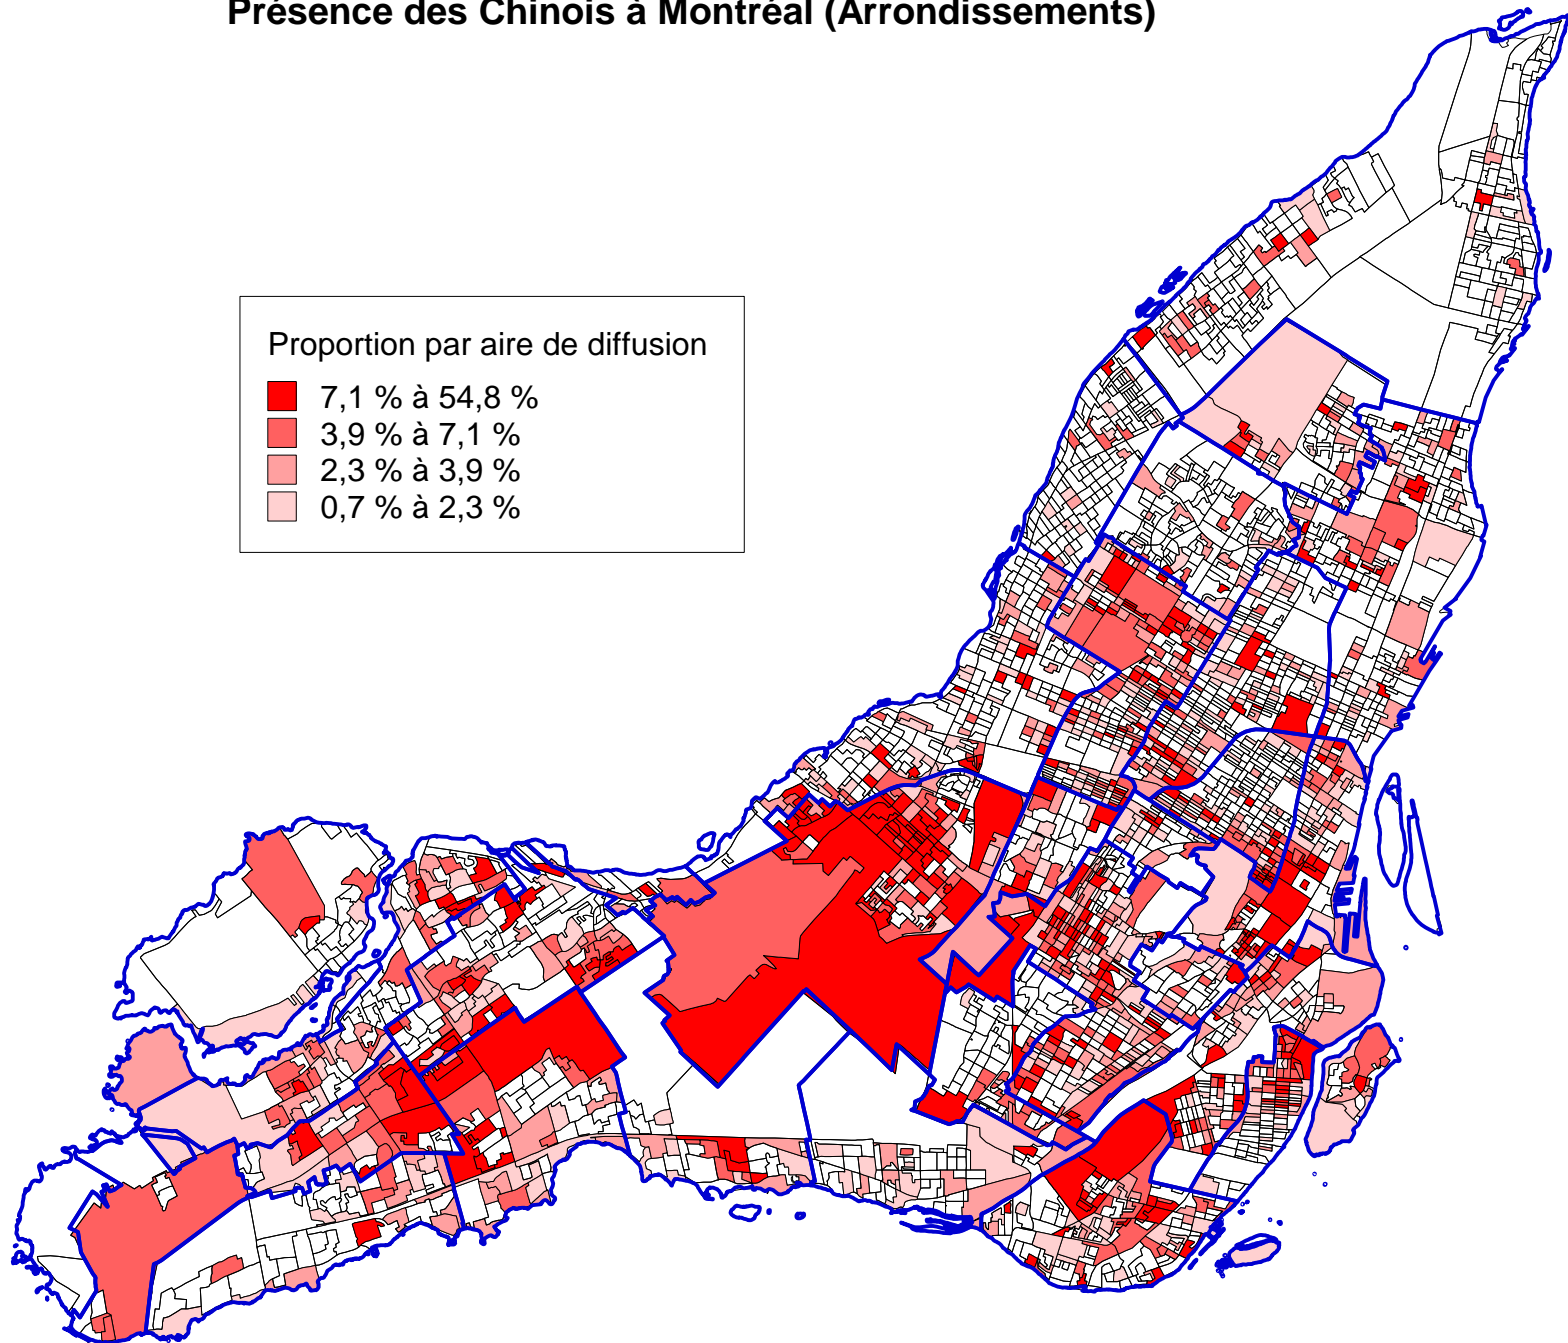

Présence des Chinois à Montréal (Arrondissements)

Source : Statistique Canada, 2001
Réalisation : Kosal KHUN, CJE-CDN (Atlas Citoyen), 2007

Présence des Chinois à Montréal (CJE)

Proportion par aire de diffusion

- 7,1 % à 54,8 %
- 3,9 % à 7,1 %
- 2,3 % à 3,9 %
- 0,7 % à 2,3 %

Présence des Chinois à Montréal (Arrondissements)

Source : Statistique Canada, 2001

Réalisation : Kosal KHUN, CJE-CDN (Atlas Citoyen), 2007