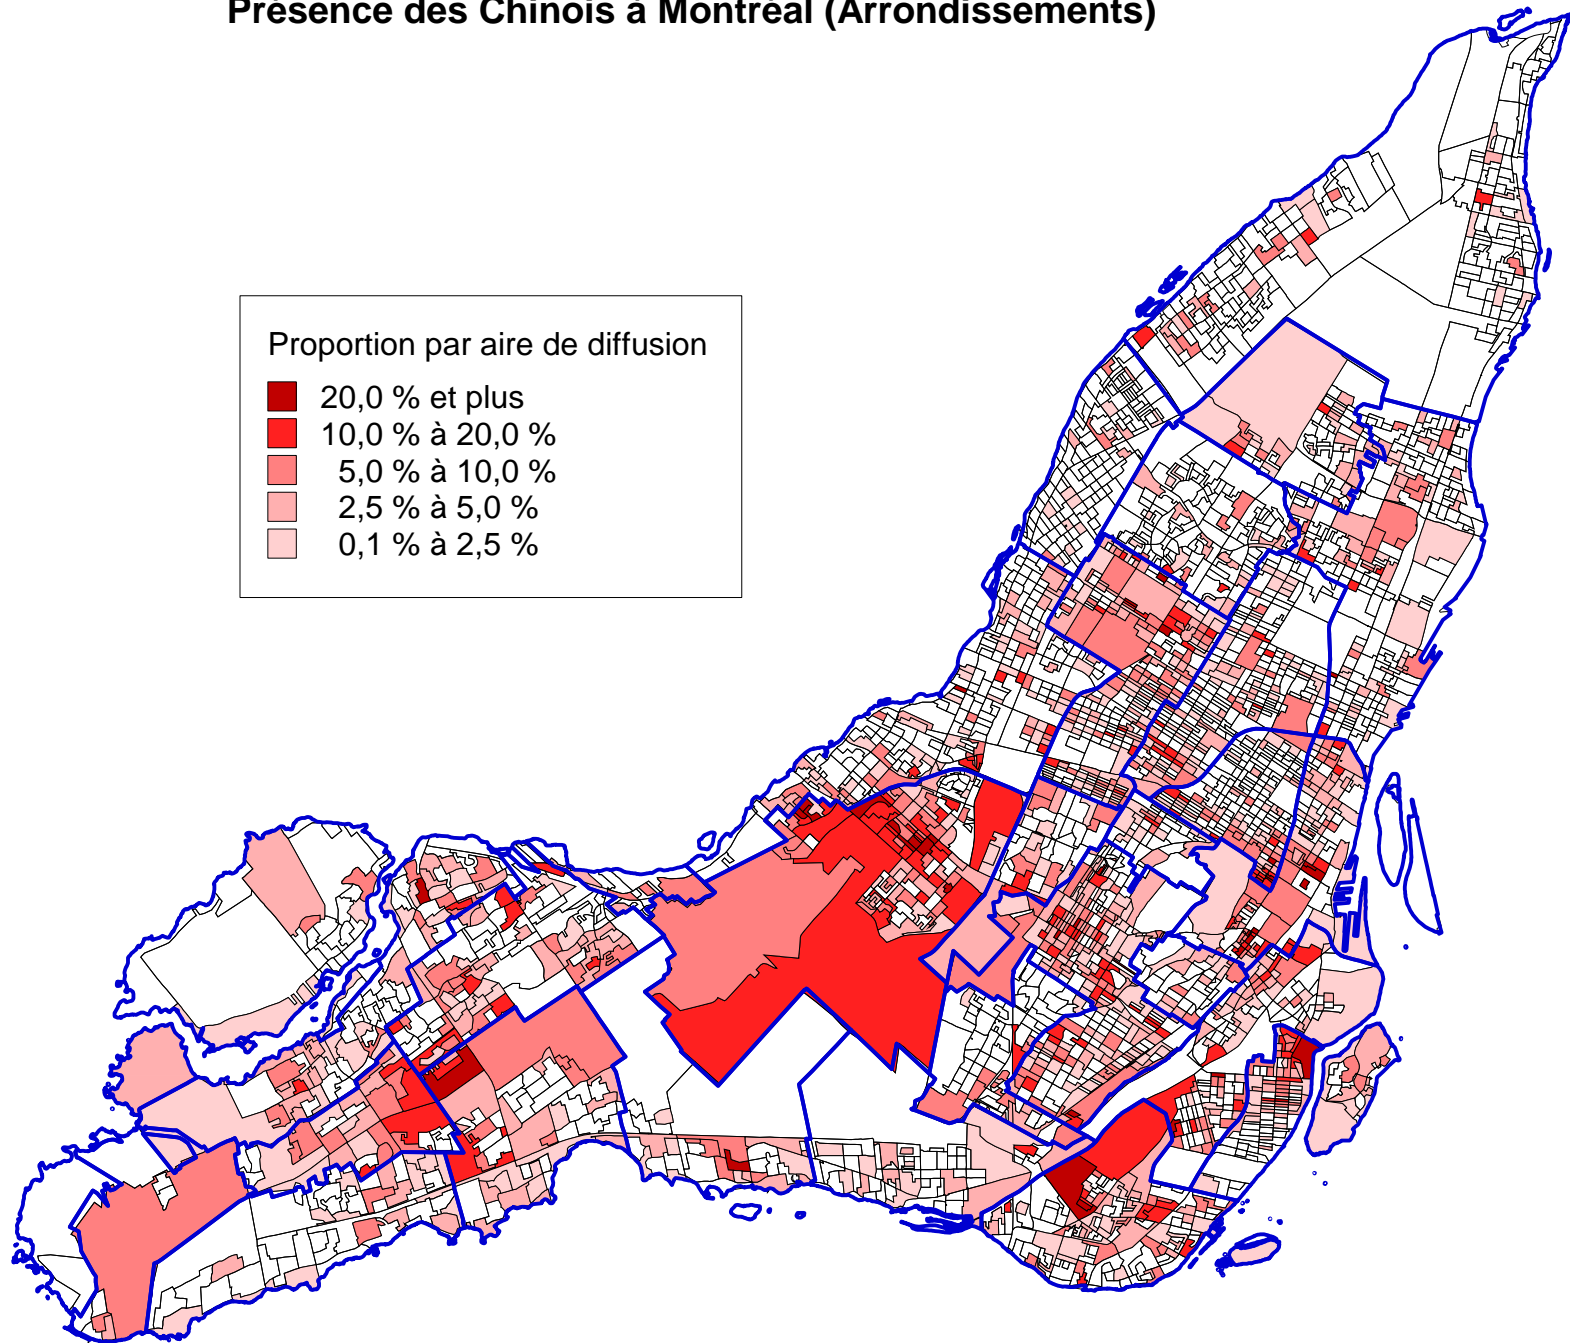

Présence des Chinois à Montréal (Arrondissements)

Source : Statistique Canada, 2001
Réalisation : Kosal KHUN, CJE-CDN (Atlas Citoyen), 2007

Présence des Chinois à Montréal (CJE)

Proportion par aire de diffusion

- 7,1 % à 54,8 %
- 3,9 % à 7,1 %
- 2,3 % à 3,9 %
- 0,7 % à 2,3 %

Présence des Chinois à Montréal (Arrondissements)

Source : Statistique Canada, 2001

Réalisation : Kosal KHUN, CJE-CDN (Atlas Citoyen), 2007