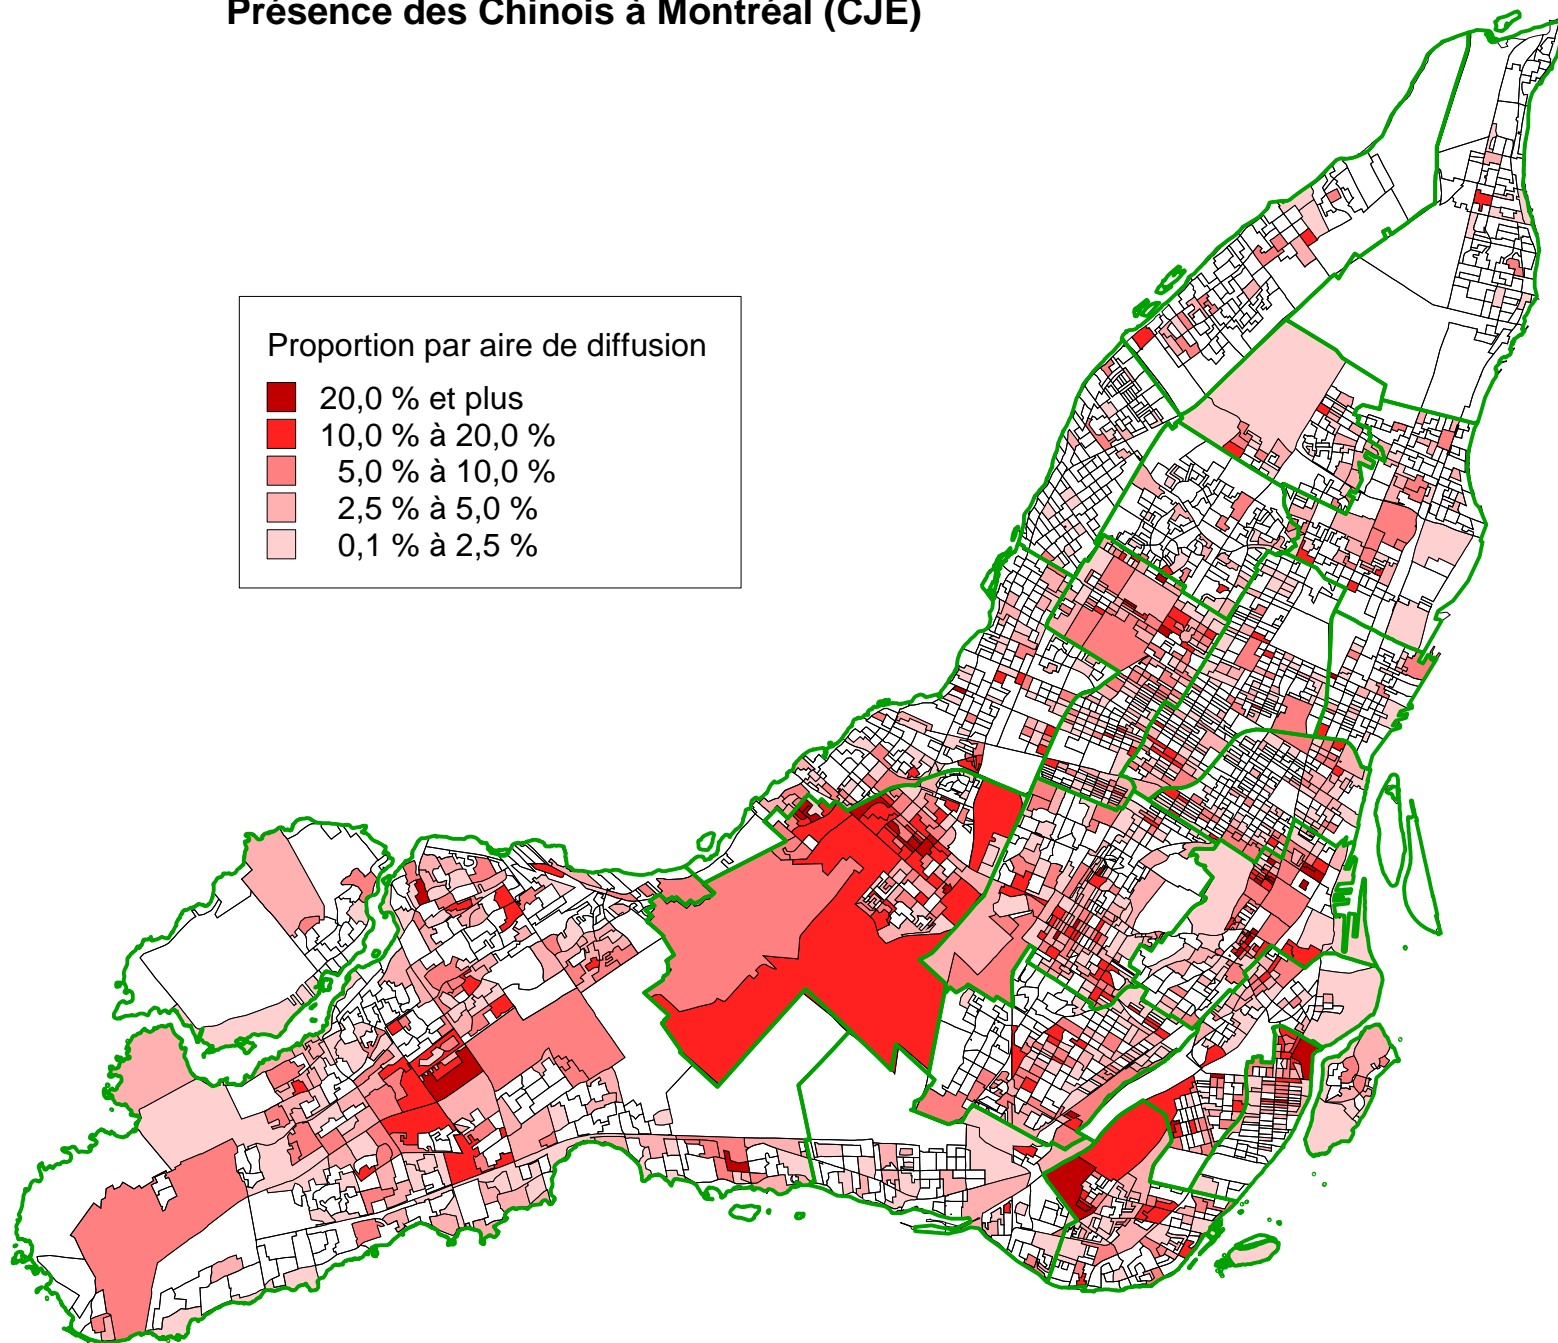

Présence des Chinois à Montréal (CJE)

Source : Statistique Canada, 2001

Réalisation : Kosal KHUN, CJE-CDN (Atlas Citoyen), 2007