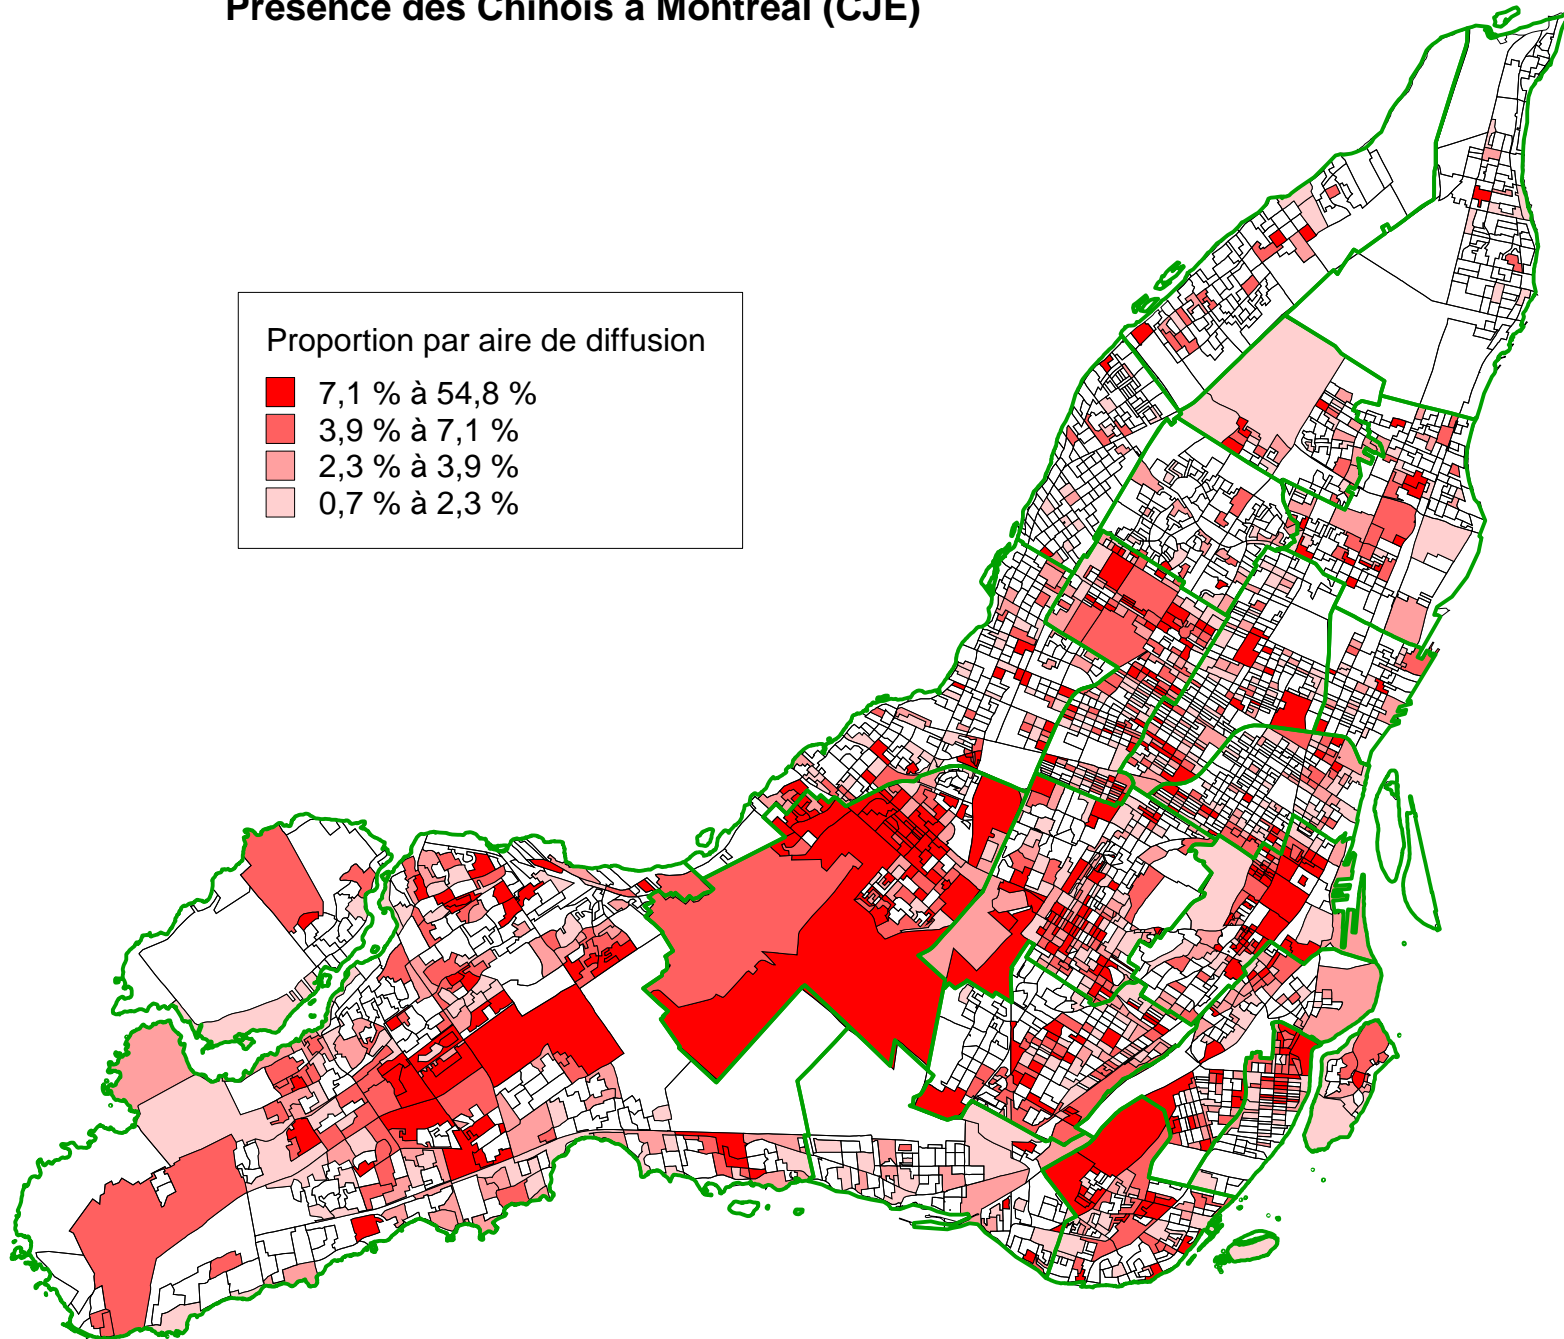

Présence des Chinois à Montréal (Arrondissements)

Source : Statistique Canada, 2001
Réalisation : Kosal KHUN, CJE-CDN (Atlas Citoyen), 2007

Présence des Chinois à Montréal (CJE)

Proportion par aire de diffusion

- 7,1 % à 54,8 %
- 3,9 % à 7,1 %
- 2,3 % à 3,9 %
- 0,7 % à 2,3 %

Présence des Chinois à Montréal (Arrondissements)

Source : Statistique Canada, 2001

Réalisation : Kosal KHUN, CJE-CDN (Atlas Citoyen), 2007