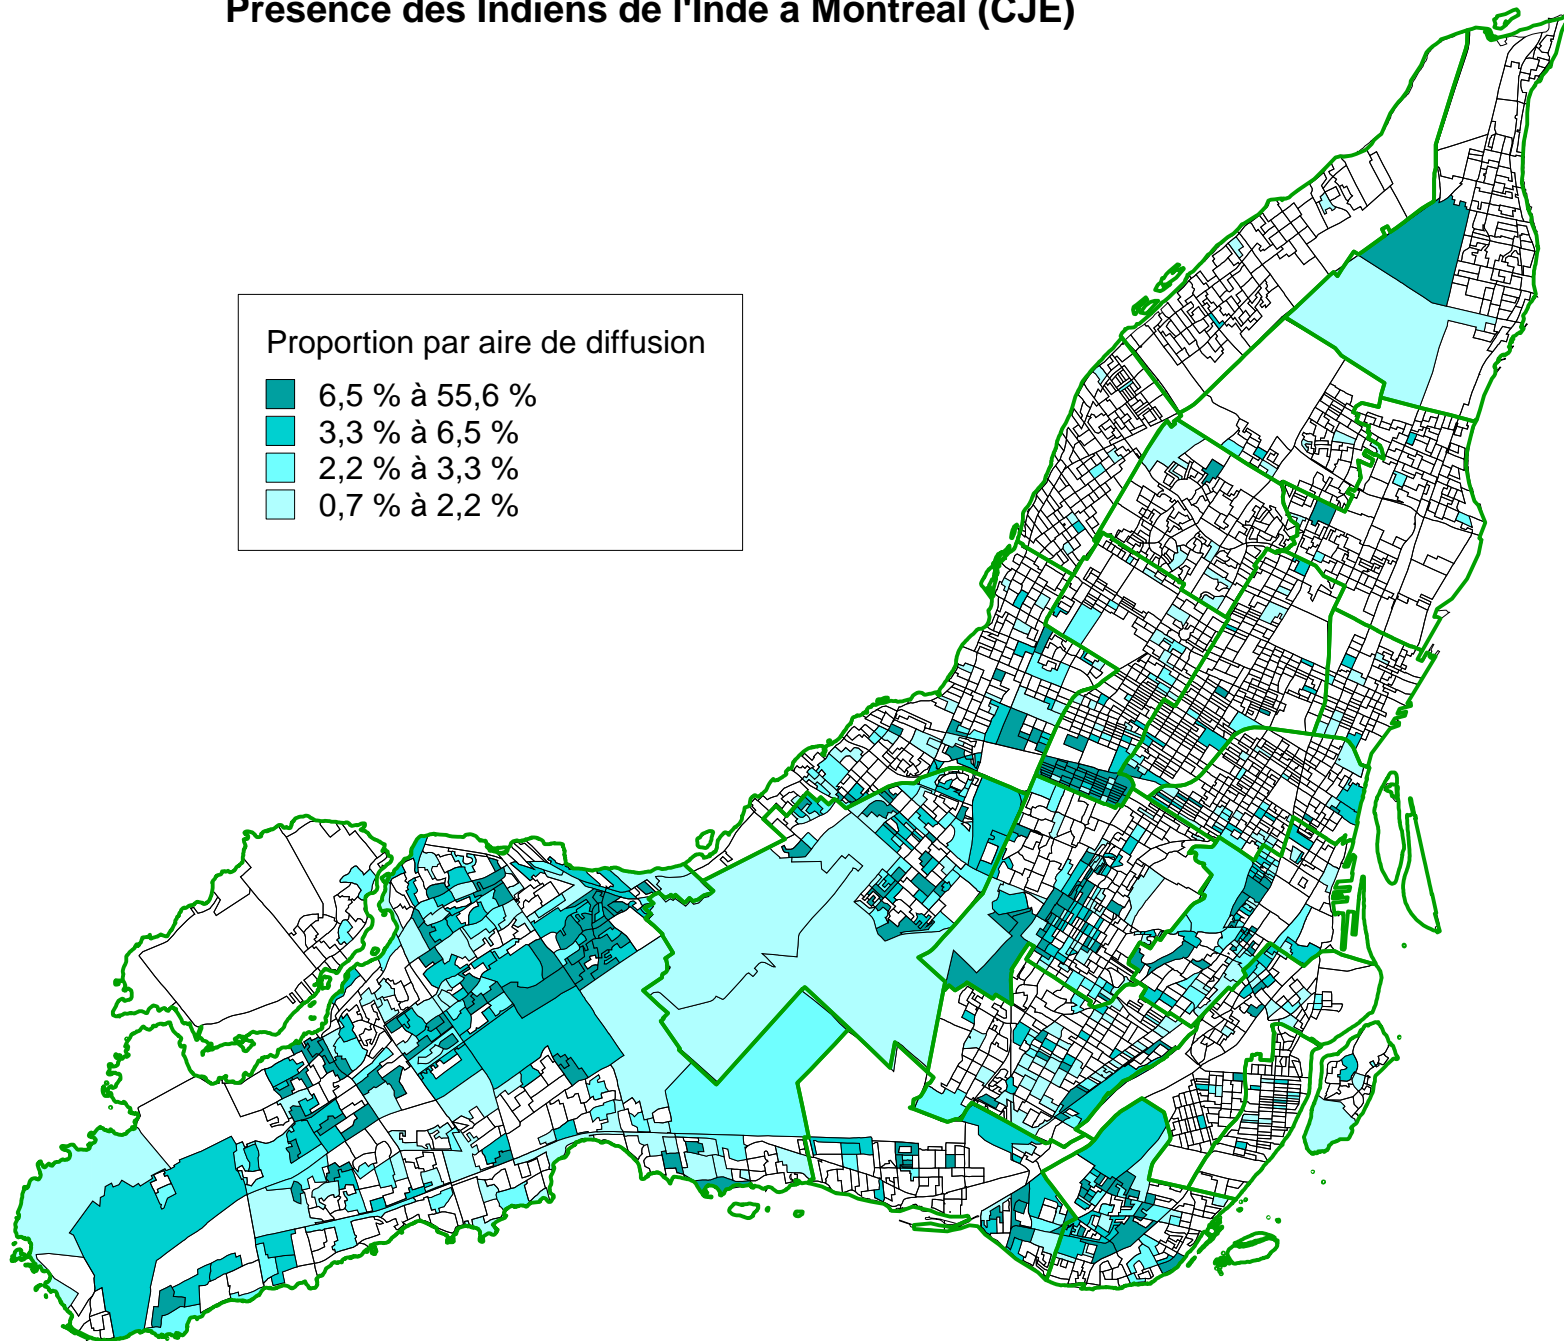

## Présence des Indiens de l'Inde à Montréal (Arrondissements)

Source : Statistique Canada, 2001  
Réalisation : Kosal KHUN, CJE-CDN (Atlas Citoyen), 2007

## Présence des Indiens de l'Inde à Montréal (CJE)

Source : Statistique Canada, 2001  
Réalisation : Kosal KHUN, CJE-CDN (Atlas Citoyen), 2007