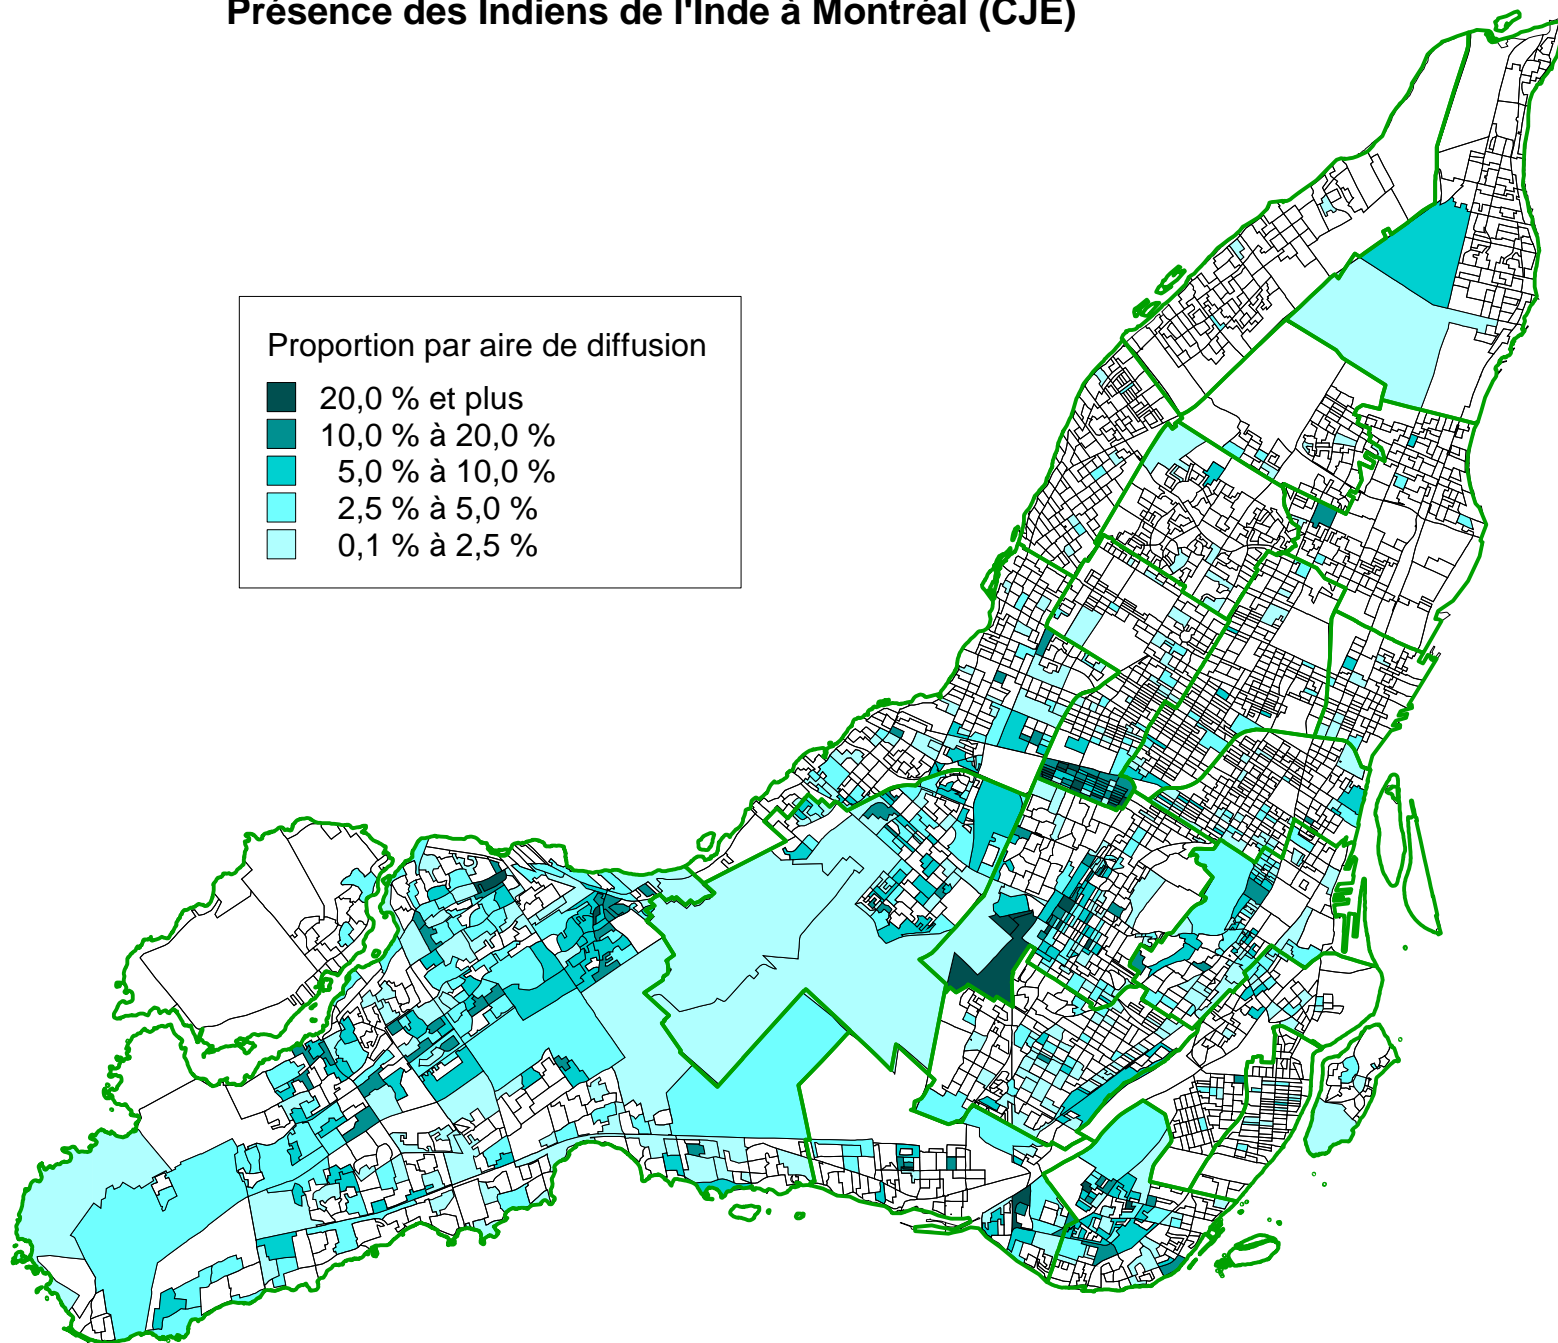

Présence des Indiens de l'Inde à Montréal (CJE)

Source : Statistique Canada, 2001

Réalisation : Kosal KHUN, CJE-CDN (Atlas Citoyen), 2007