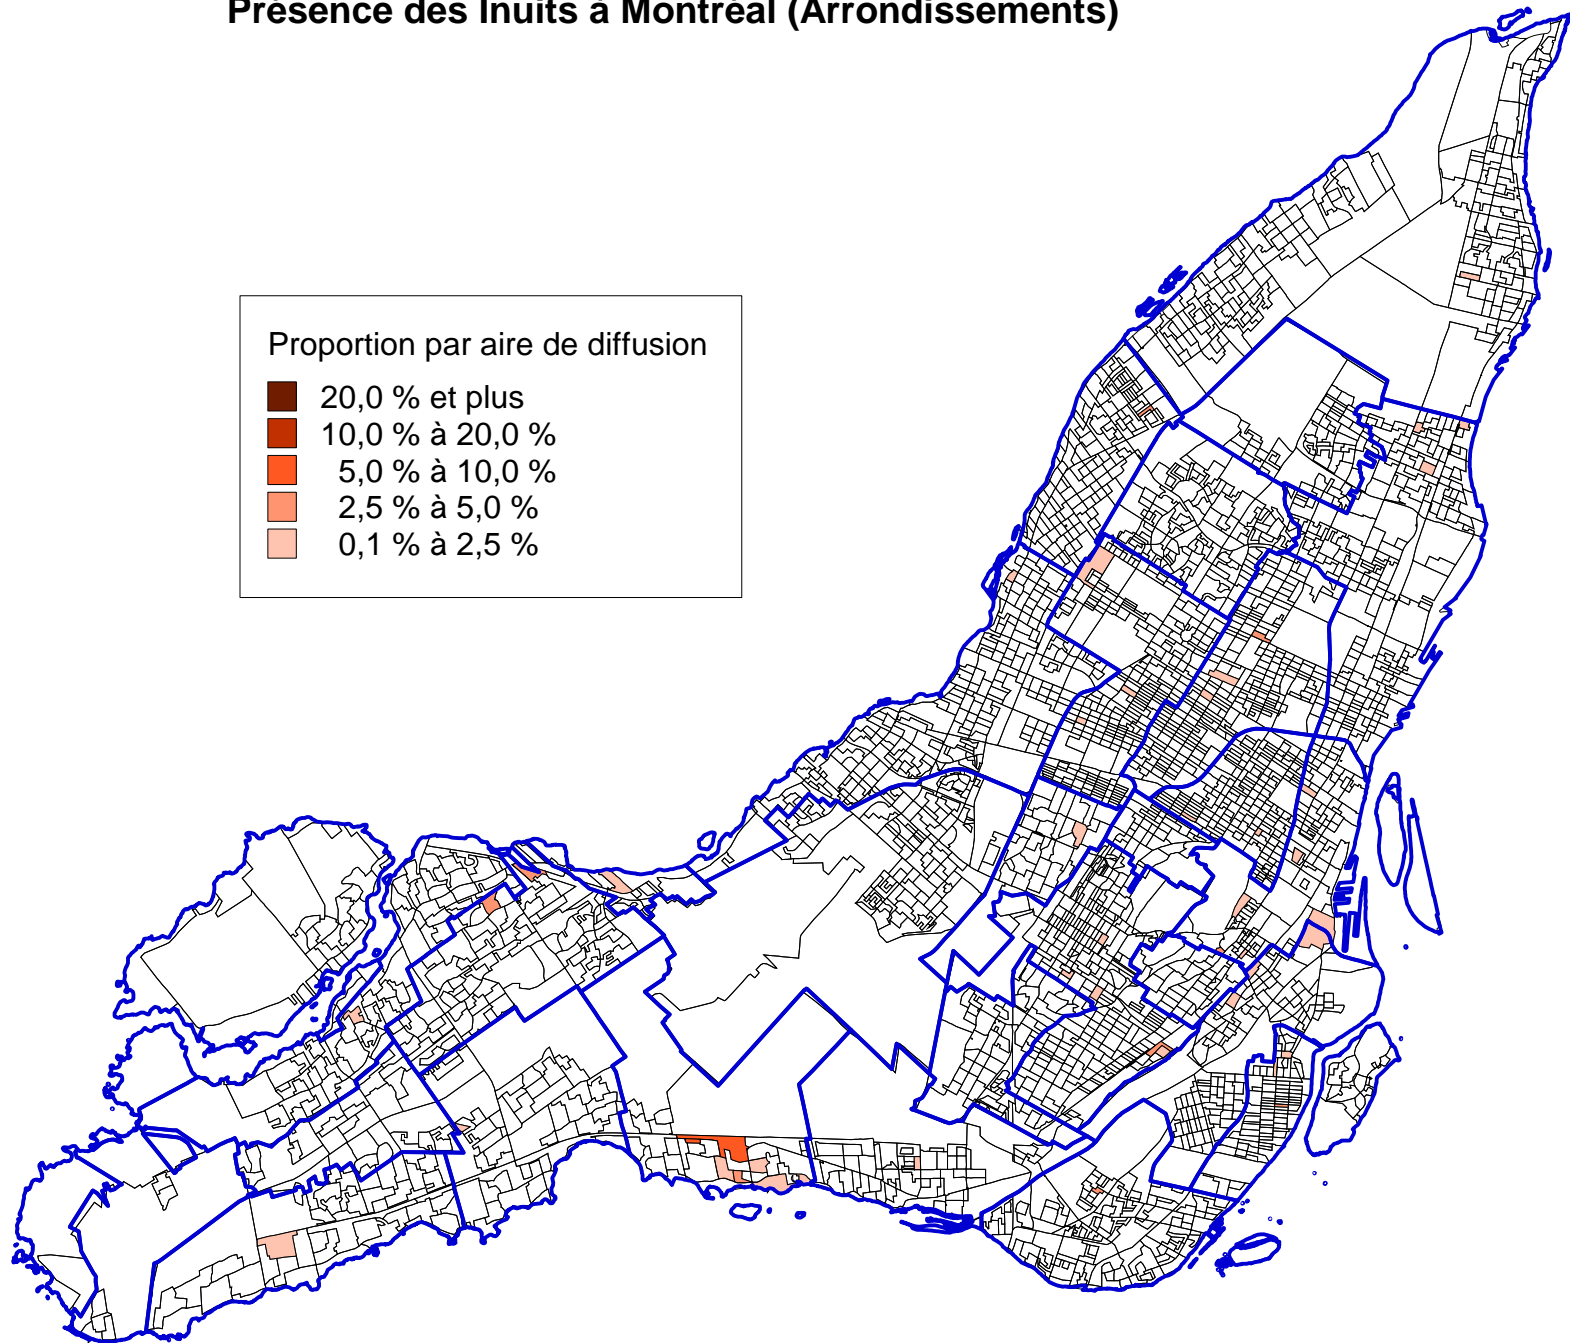

Présence des Inuits à Montréal (Arrondissements)

Source : Statistique Canada, 2001

Réalisation : Kosal KHUN, CJE-CDN (Atlas Citoyen), 2007