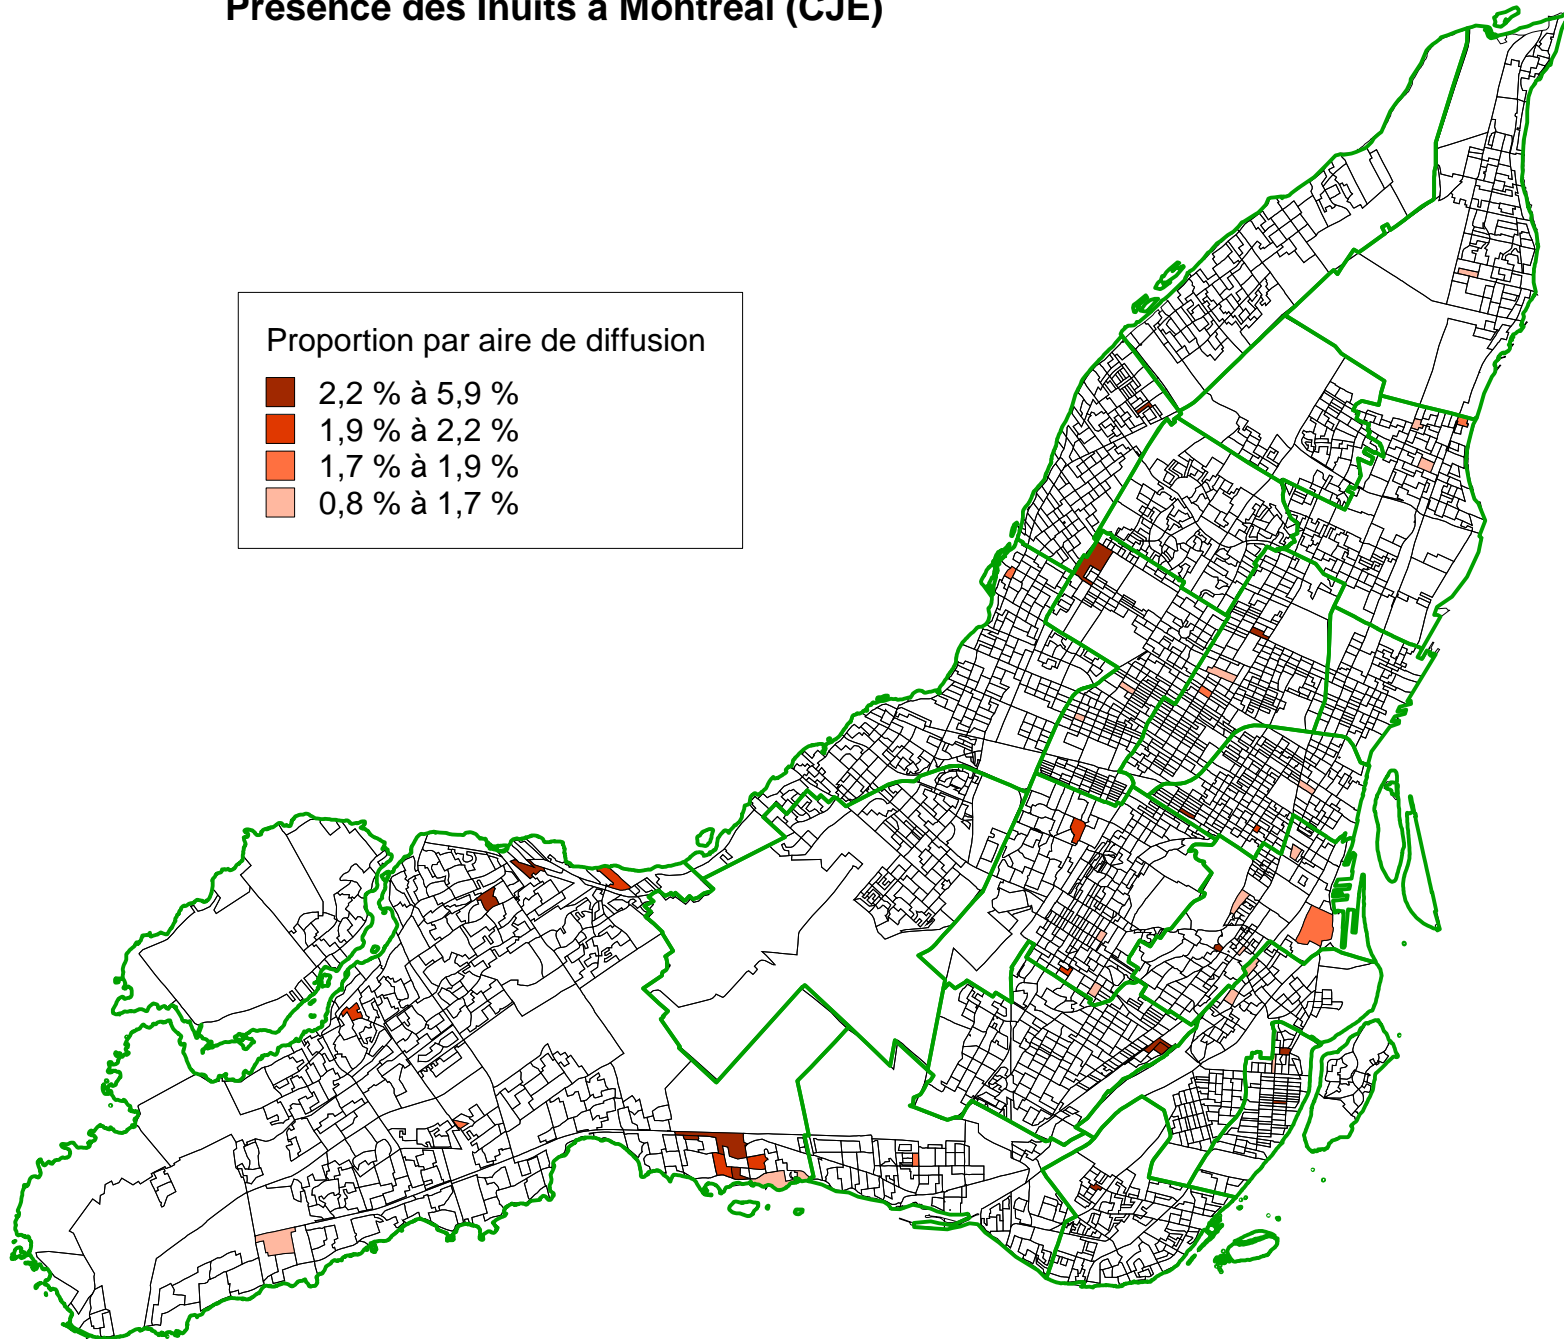

## Présence des Inuits à Montréal (Arrondissements)

Source : Statistique Canada, 2001  
Réalisation : Kosal KHUN, CJE-CDN (Atlas Citoyen), 2007

## Présence des Inuits à Montréal (CJE)

Source : Statistique Canada, 2001  
Réalisation : Kosal KHUN, CJE-CDN (Atlas Citoyen), 2007