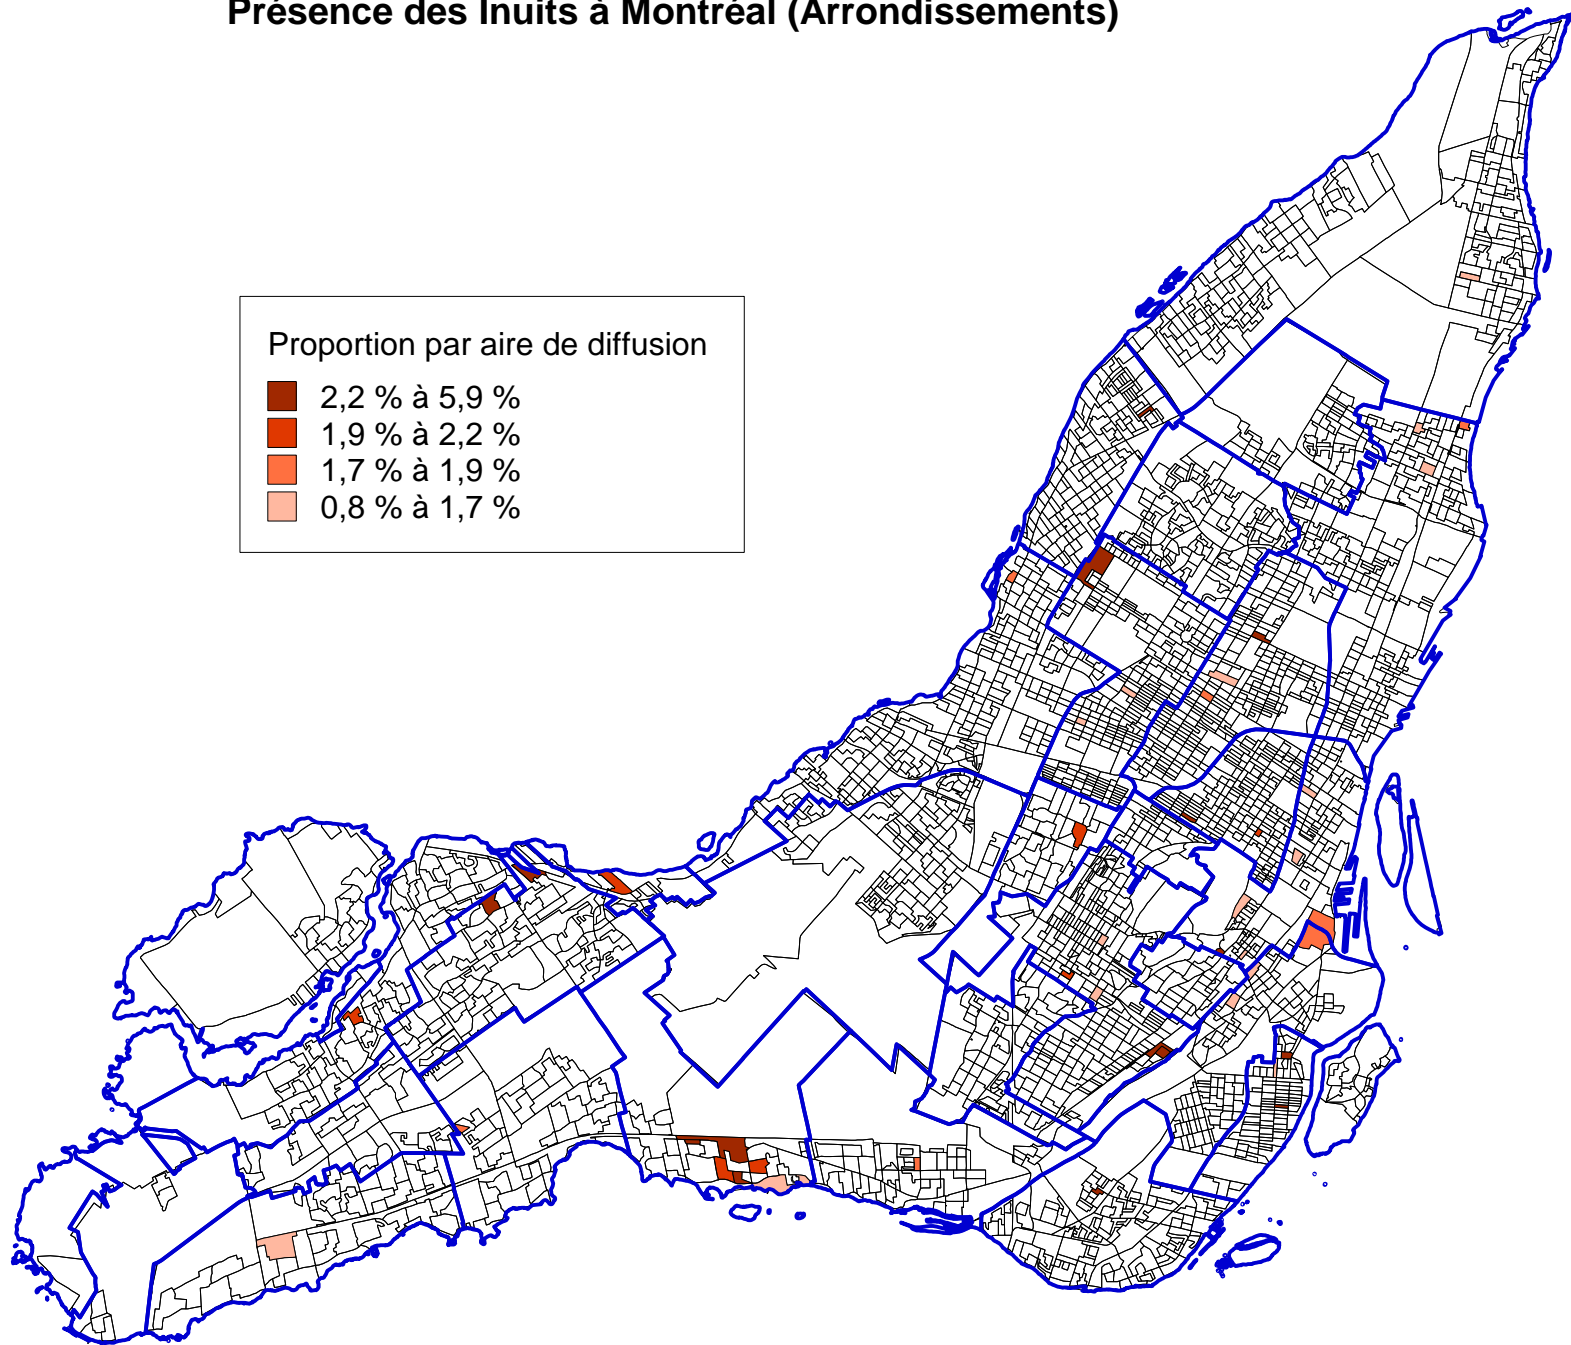

## Présence des Inuits à Montréal (Arrondissements)

Source : Statistique Canada, 2001  
Réalisation : Kosal KHUN, CJE-CDN (Atlas Citoyen), 2007