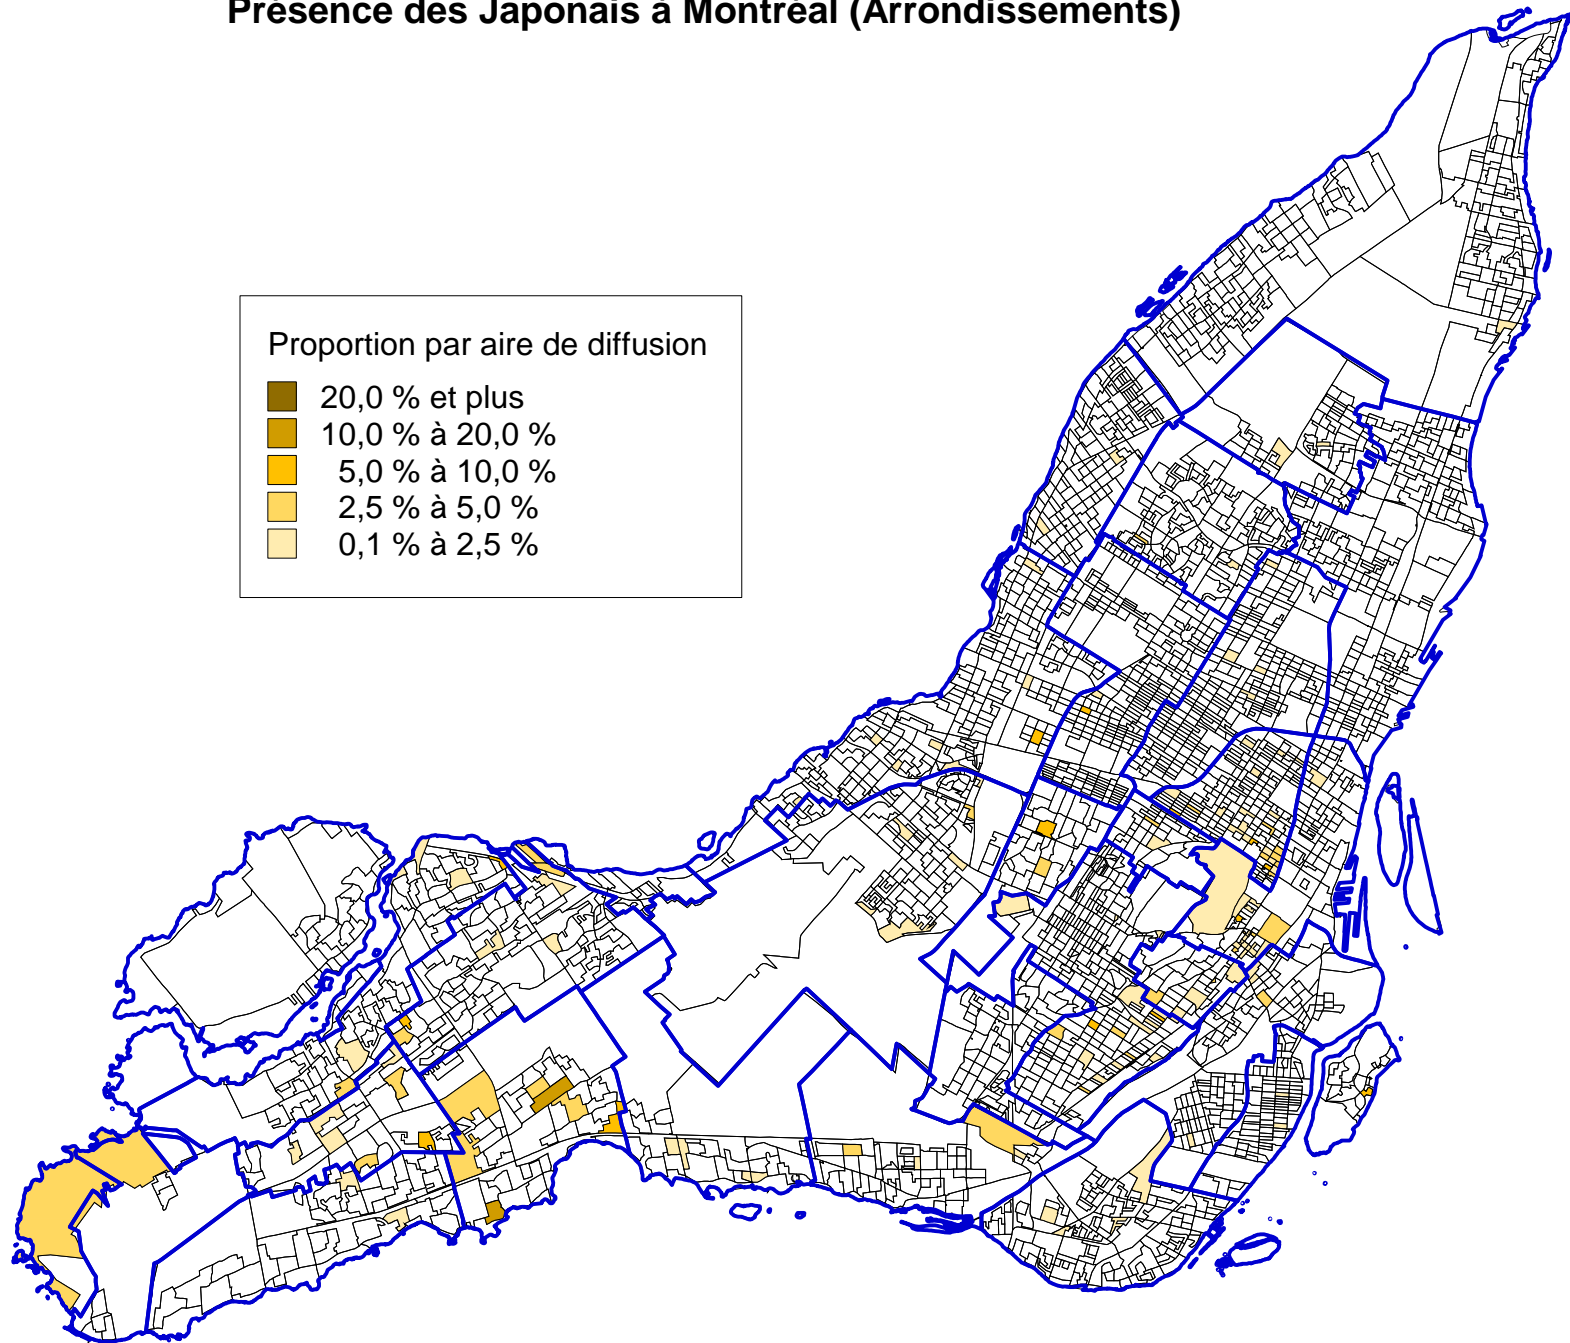

Présence des Japonais à Montréal (Arrondissements)

Source : Statistique Canada, 2001
Réalisation : Kosal KHUN, CJE-CDN (Atlas Citoyen), 2007

Présence des Japonais à Montréal (CJE)

Source : Statistique Canada, 2001
Réalisation : Kosal KHUN, CJE-CDN (Atlas Citoyen), 2007

Présence des Japonais à Montréal (Arrondissements)

Source : Statistique Canada, 2001

Réalisation : Kosal KHUN, CJE-CDN (Atlas Citoyen), 2007

Présence des Japonais à Montréal (CJE)

Source : Statistique Canada, 2001