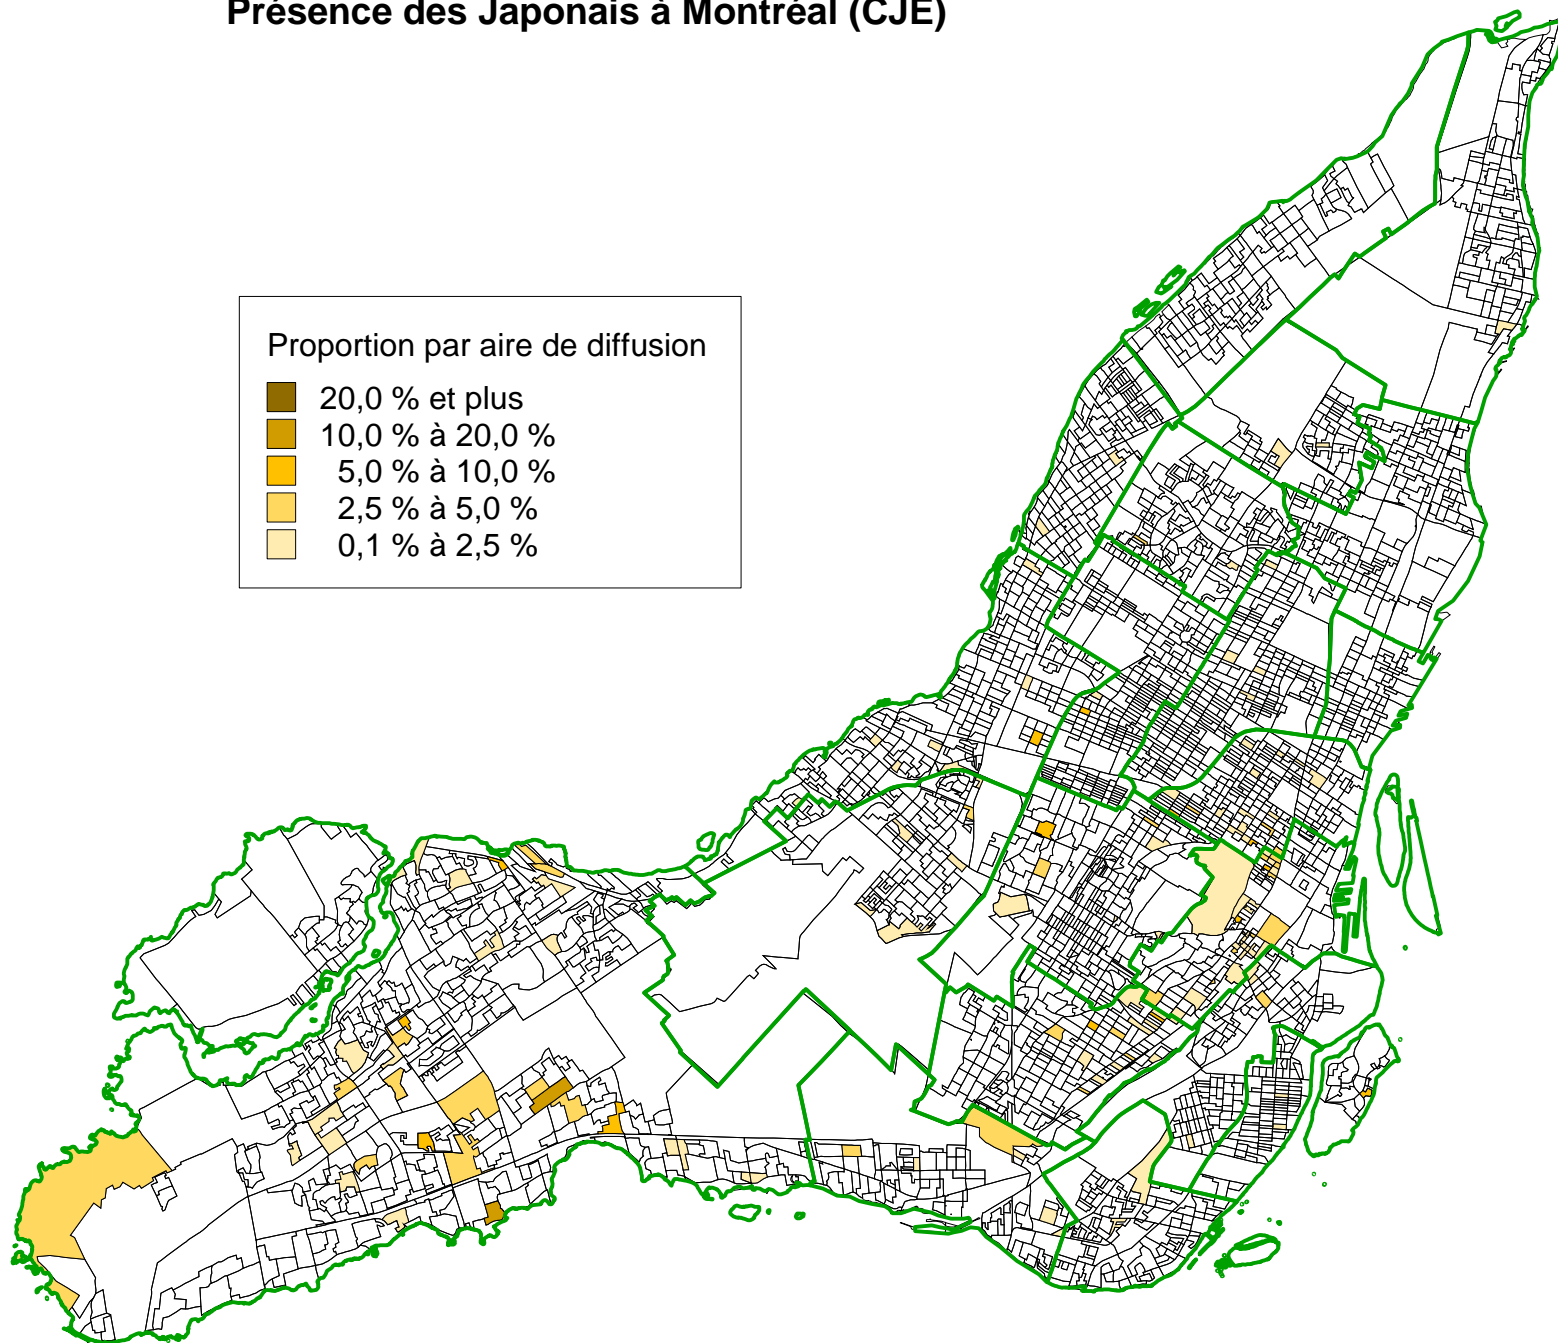

Présence des Japonais à Montréal (CJE)

Source : Statistique Canada, 2001

Réalisation : Kosal KHUN, CJE-CDN (Atlas Citoyen), 2007