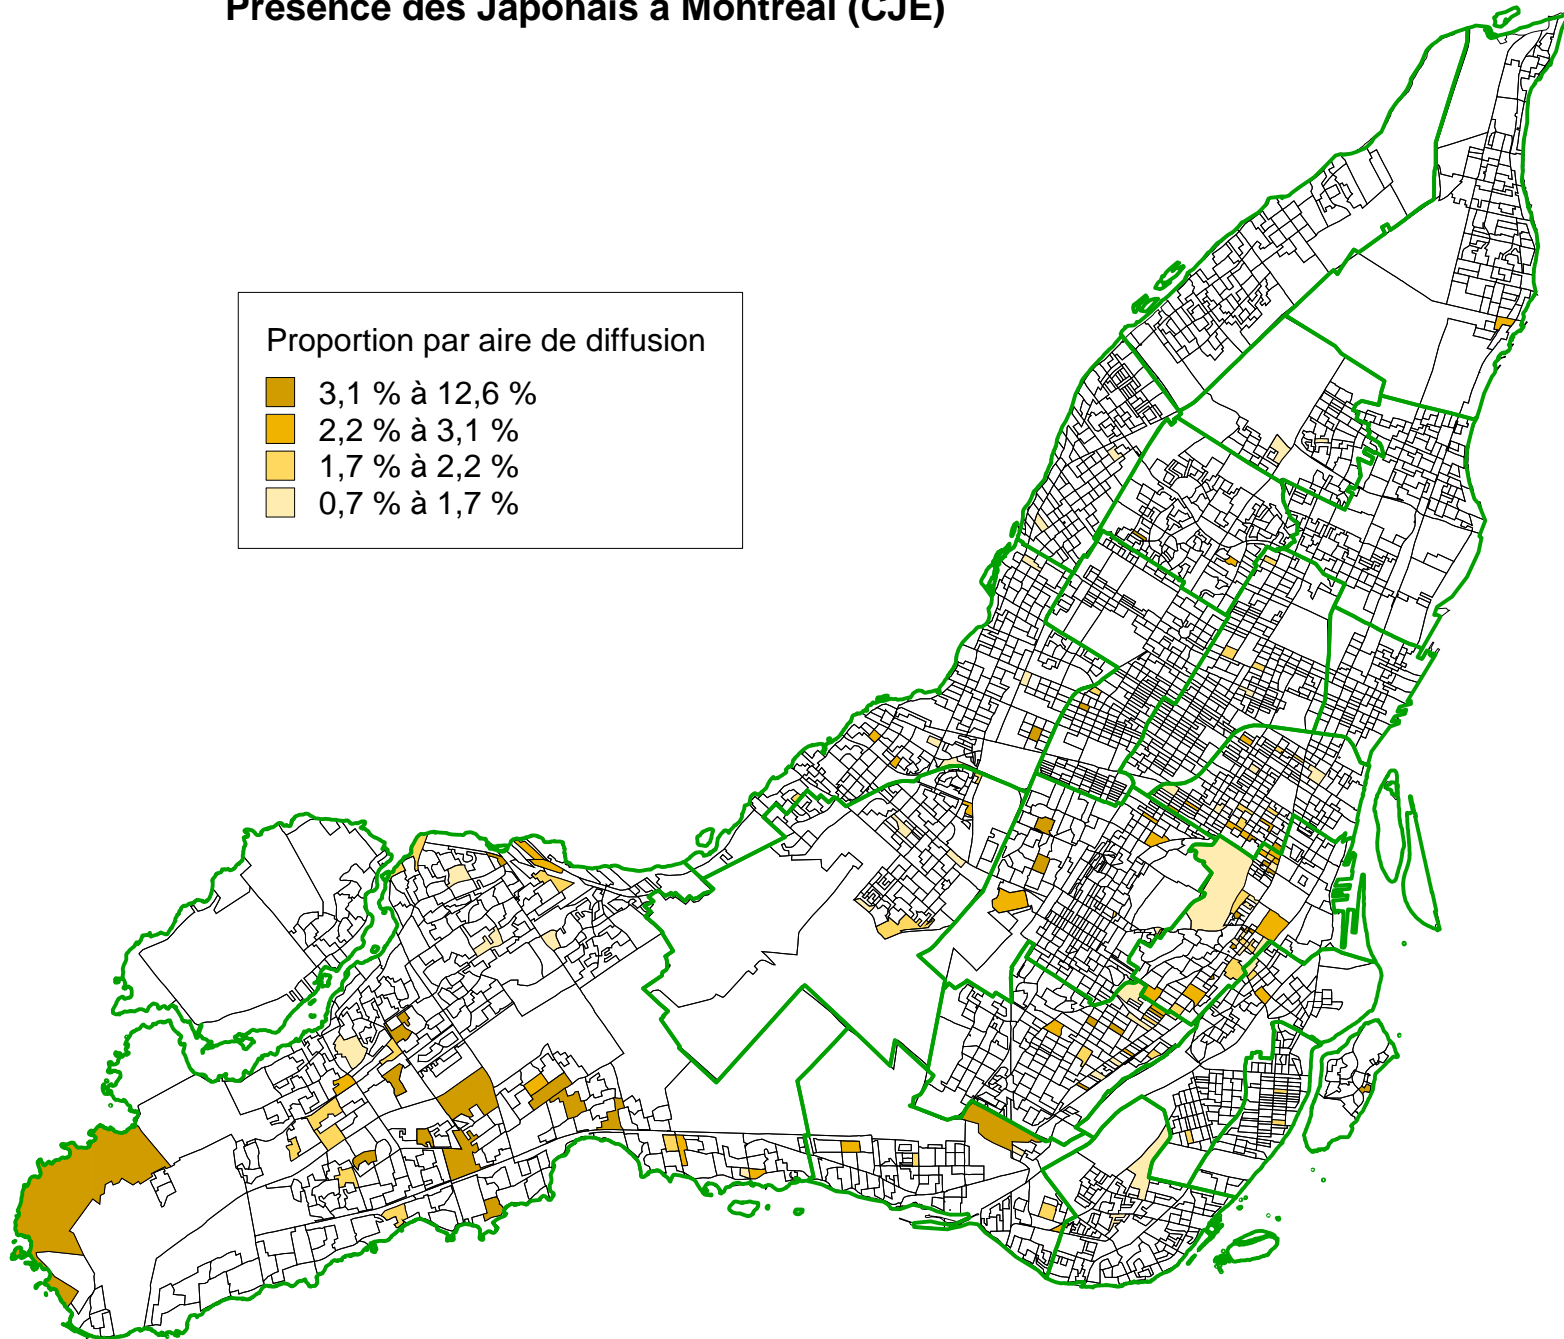

Présence des Japonais à Montréal (Arrondissements)

Source : Statistique Canada, 2001
Réalisation : Kosal KHUN, CJE-CDN (Atlas Citoyen), 2007

Présence des Japonais à Montréal (CJE)

Source : Statistique Canada, 2001
Réalisation : Kosal KHUN, CJE-CDN (Atlas Citoyen), 2007

Présence des Japonais à Montréal (Arrondissements)

Source : Statistique Canada, 2001

Réalisation : Kosal KHUN, CJE-CDN (Atlas Citoyen), 2007

Présence des Japonais à Montréal (CJE)

Source : Statistique Canada, 2001