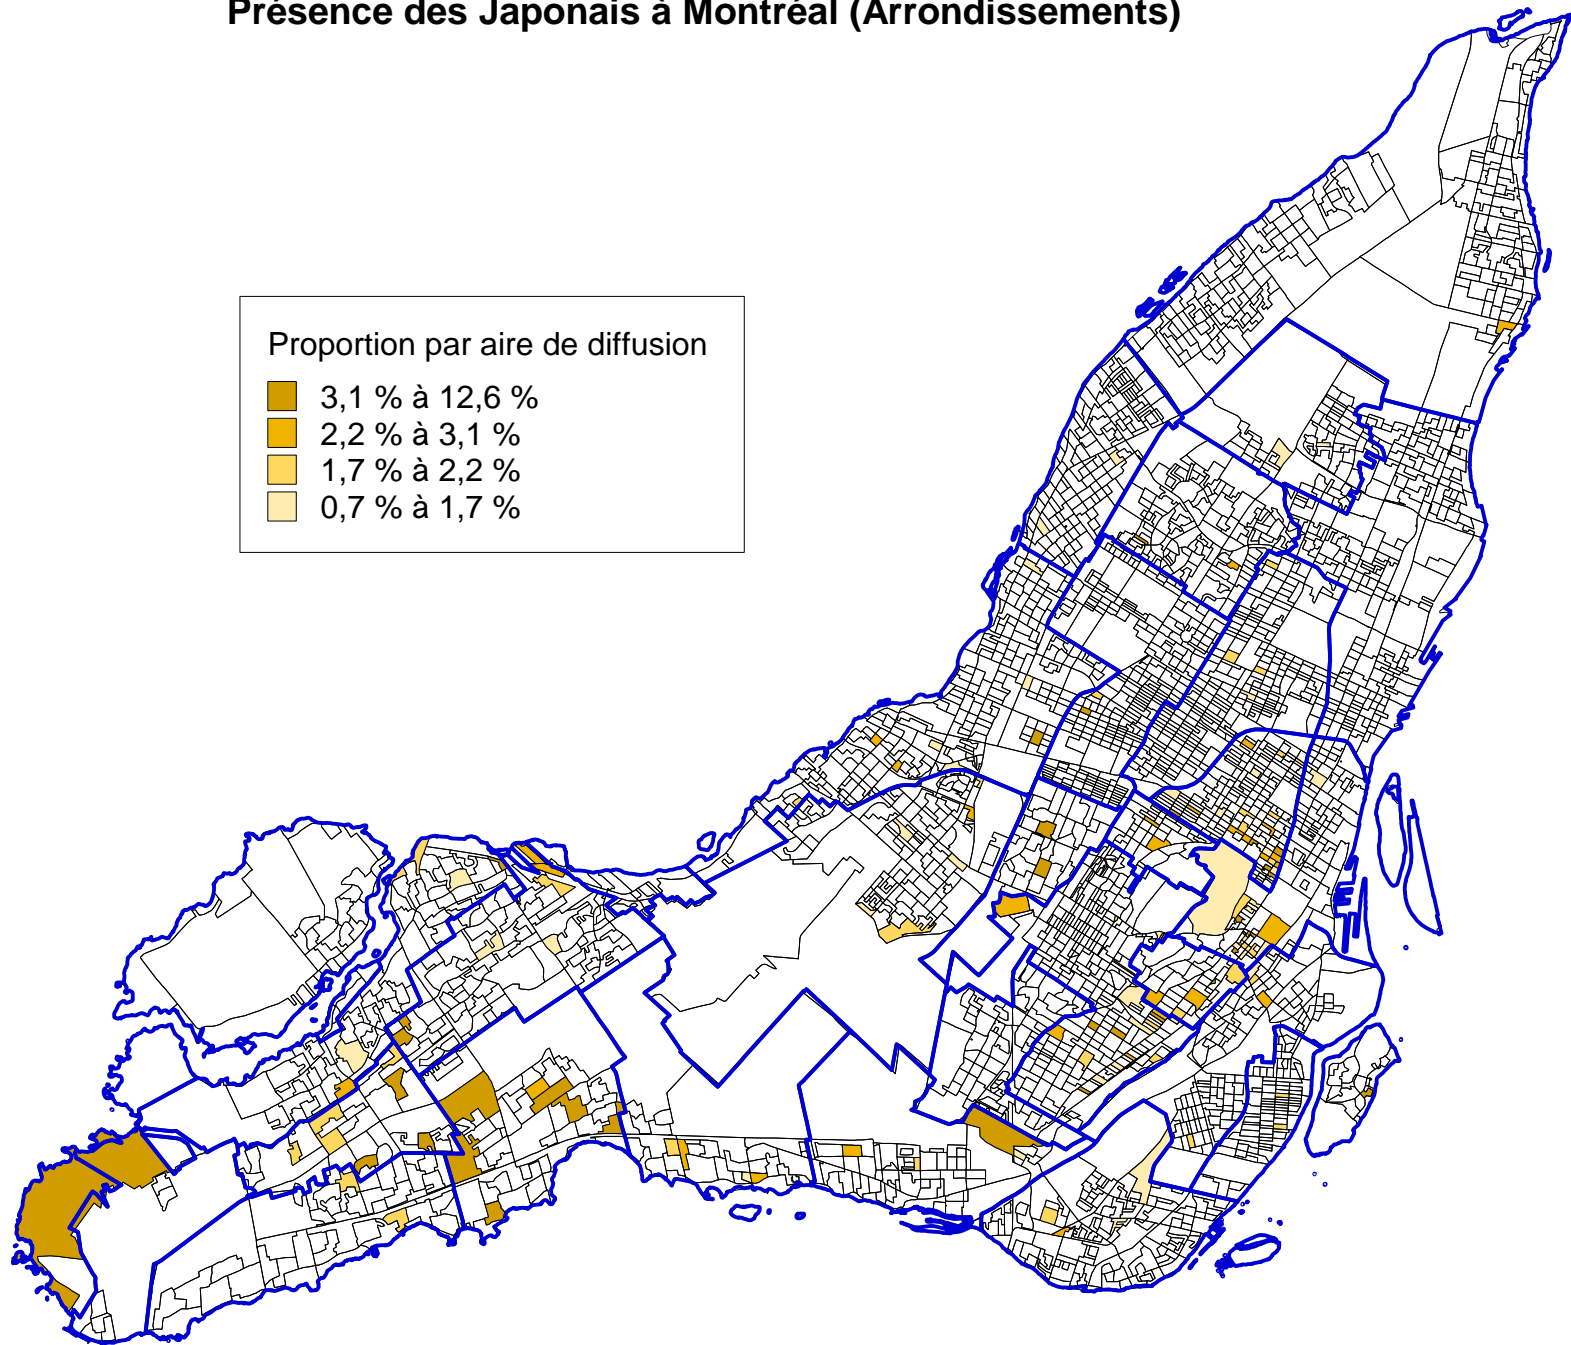

Présence des Japonais à Montréal (Arrondissements)

Source : Statistique Canada, 2001
Réalisation : Kosal KHUN, CJE-CDN (Atlas Citoyen), 2007

Présence des Japonais à Montréal (CJE)

Source : Statistique Canada, 2001
Réalisation : Kosal KHUN, CJE-CDN (Atlas Citoyen), 2007

Présence des Japonais à Montréal (Arrondissements)

Source : Statistique Canada, 2001

Réalisation : Kosal KHUN, CJE-CDN (Atlas Citoyen), 2007

Présence des Japonais à Montréal (CJE)

Source : Statistique Canada, 2001