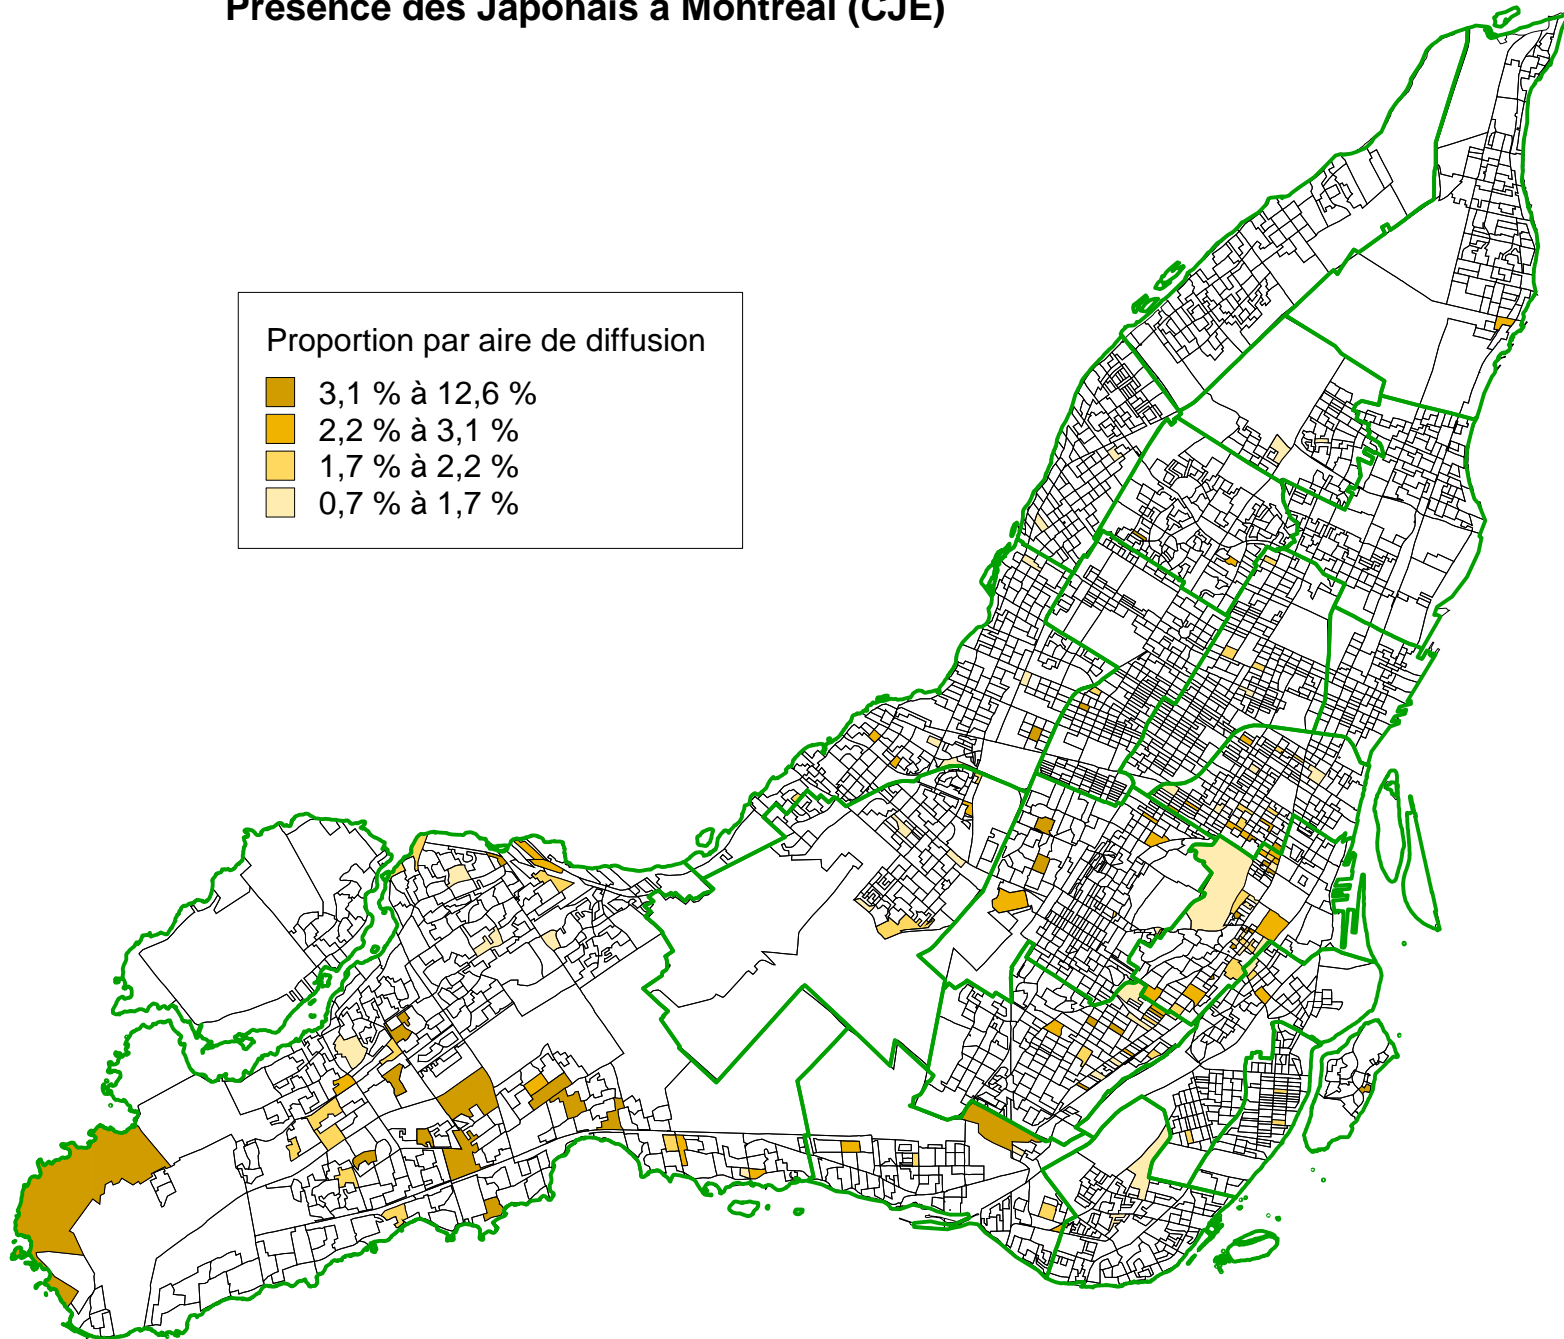

## Présence des Japonais à Montréal (Arrondissements)

Source : Statistique Canada, 2001  
Réalisation : Kosal KHUN, CJE-CDN (Atlas Citoyen), 2007

## Présence des Japonais à Montréal (CJE)

Source : Statistique Canada, 2001  
Réalisation : Kosal KHUN, CJE-CDN (Atlas Citoyen), 2007