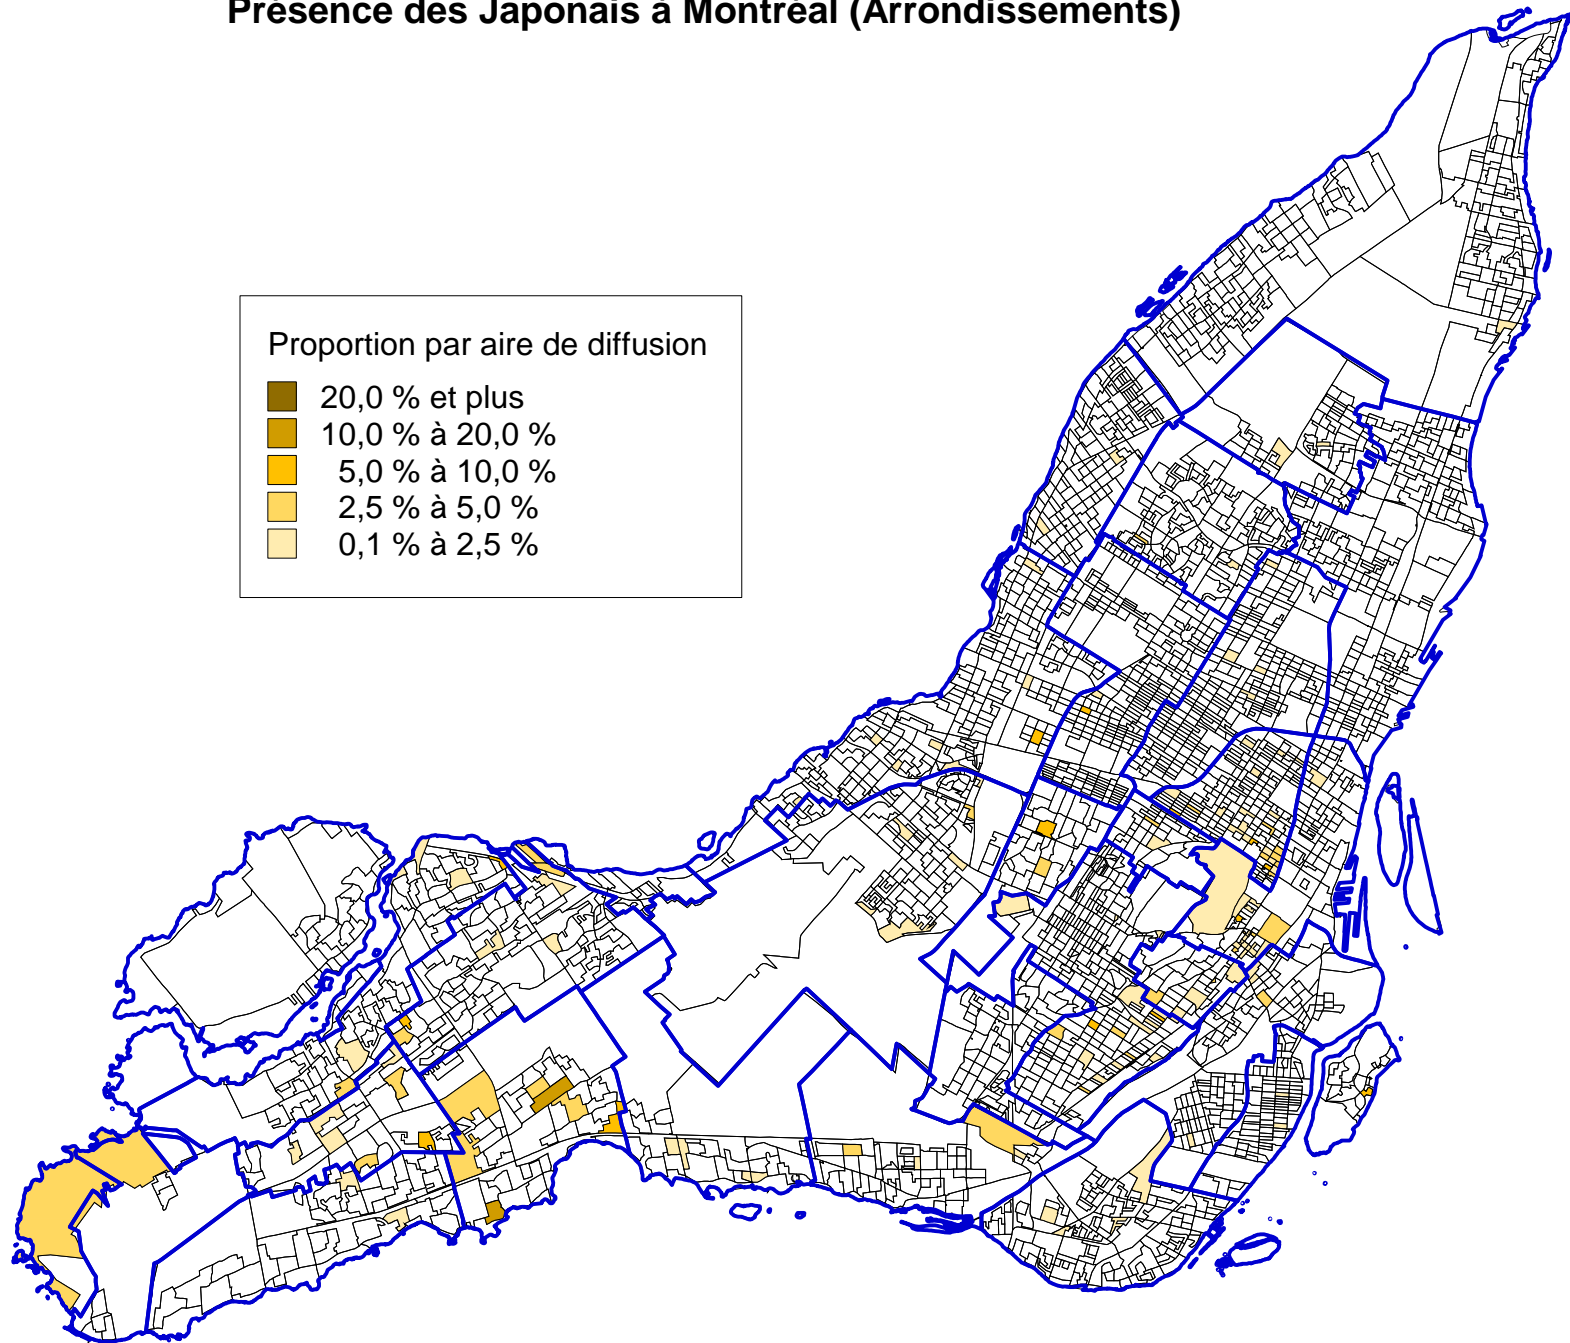

Présence des Japonais à Montréal (Arrondissements)

Source : Statistique Canada, 2001

Réalisation : Kosal KHUN, CJE-CDN (Atlas Citoyen), 2007