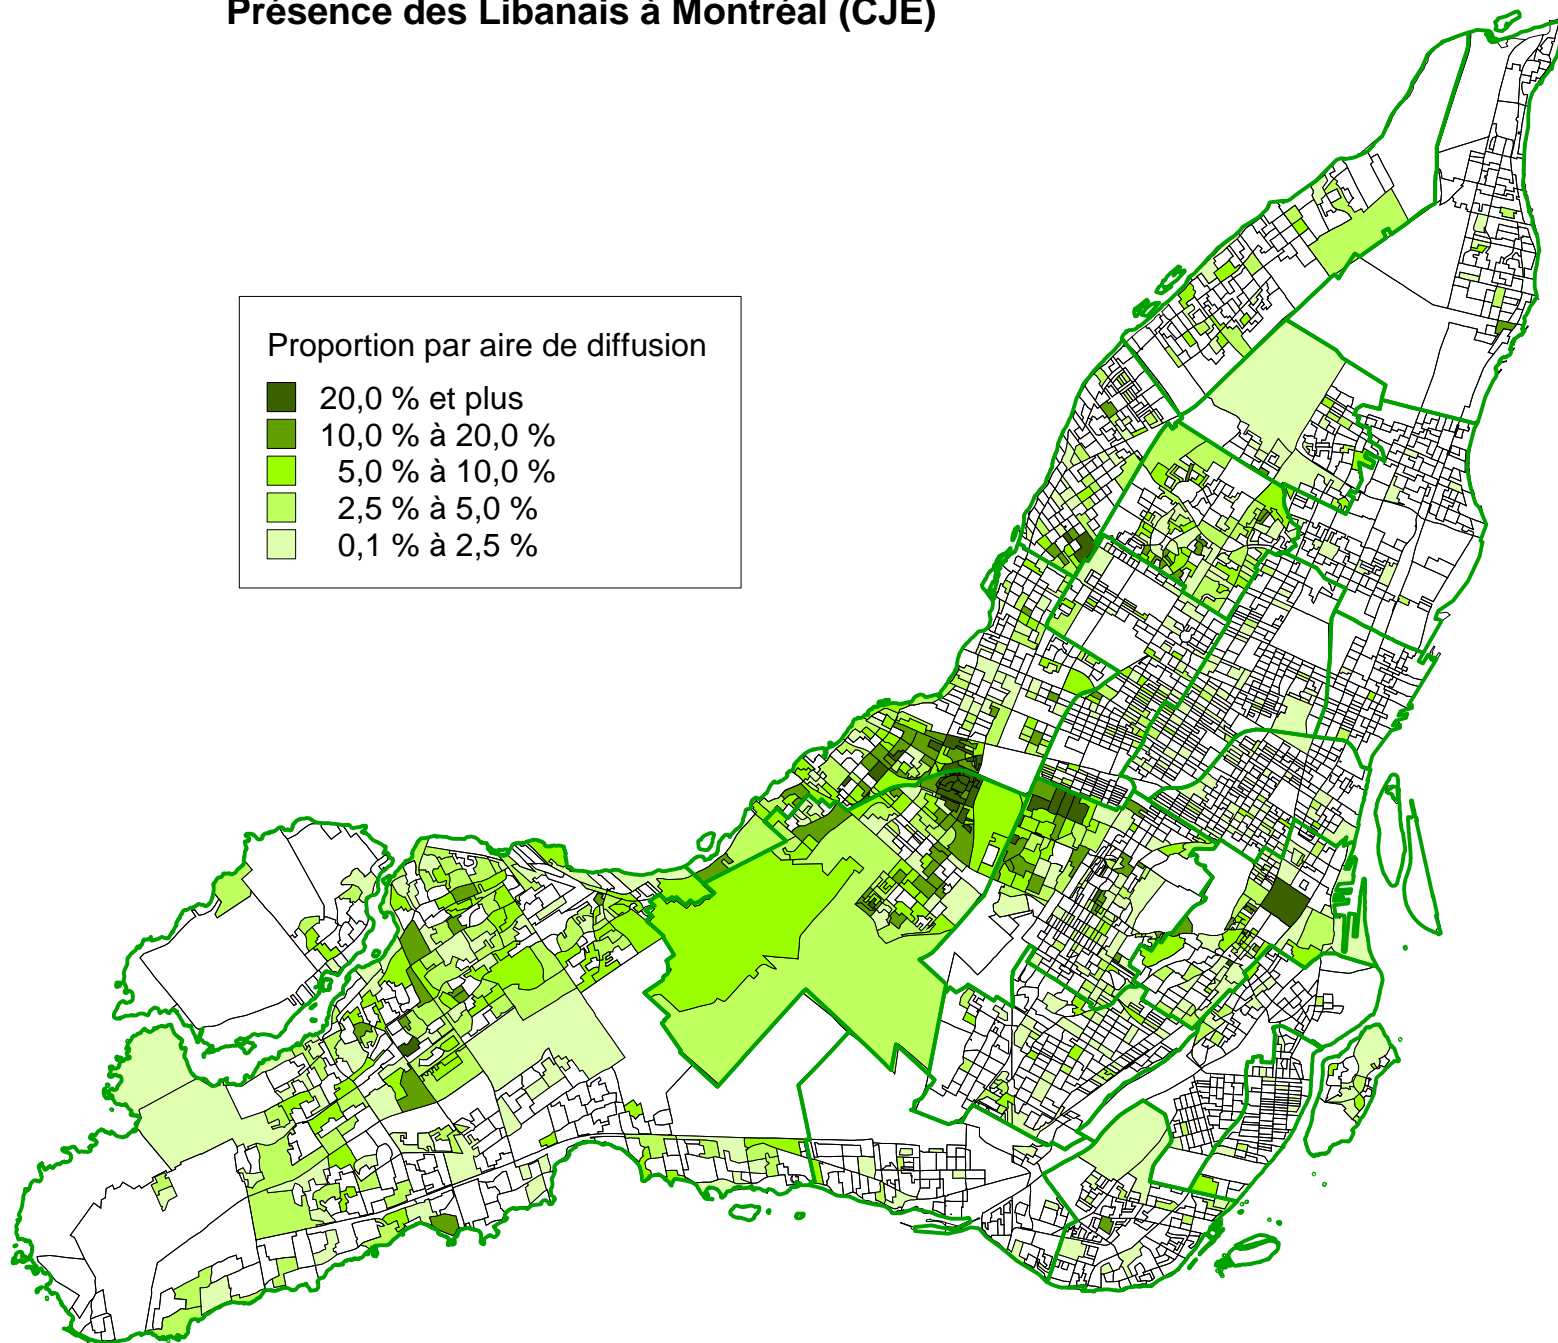

Présence des Libanais à Montréal (CJE)

Source : Statistique Canada, 2001

Réalisation : Kosal KHUN, CJE-CDN (Atlas Citoyen), 2007