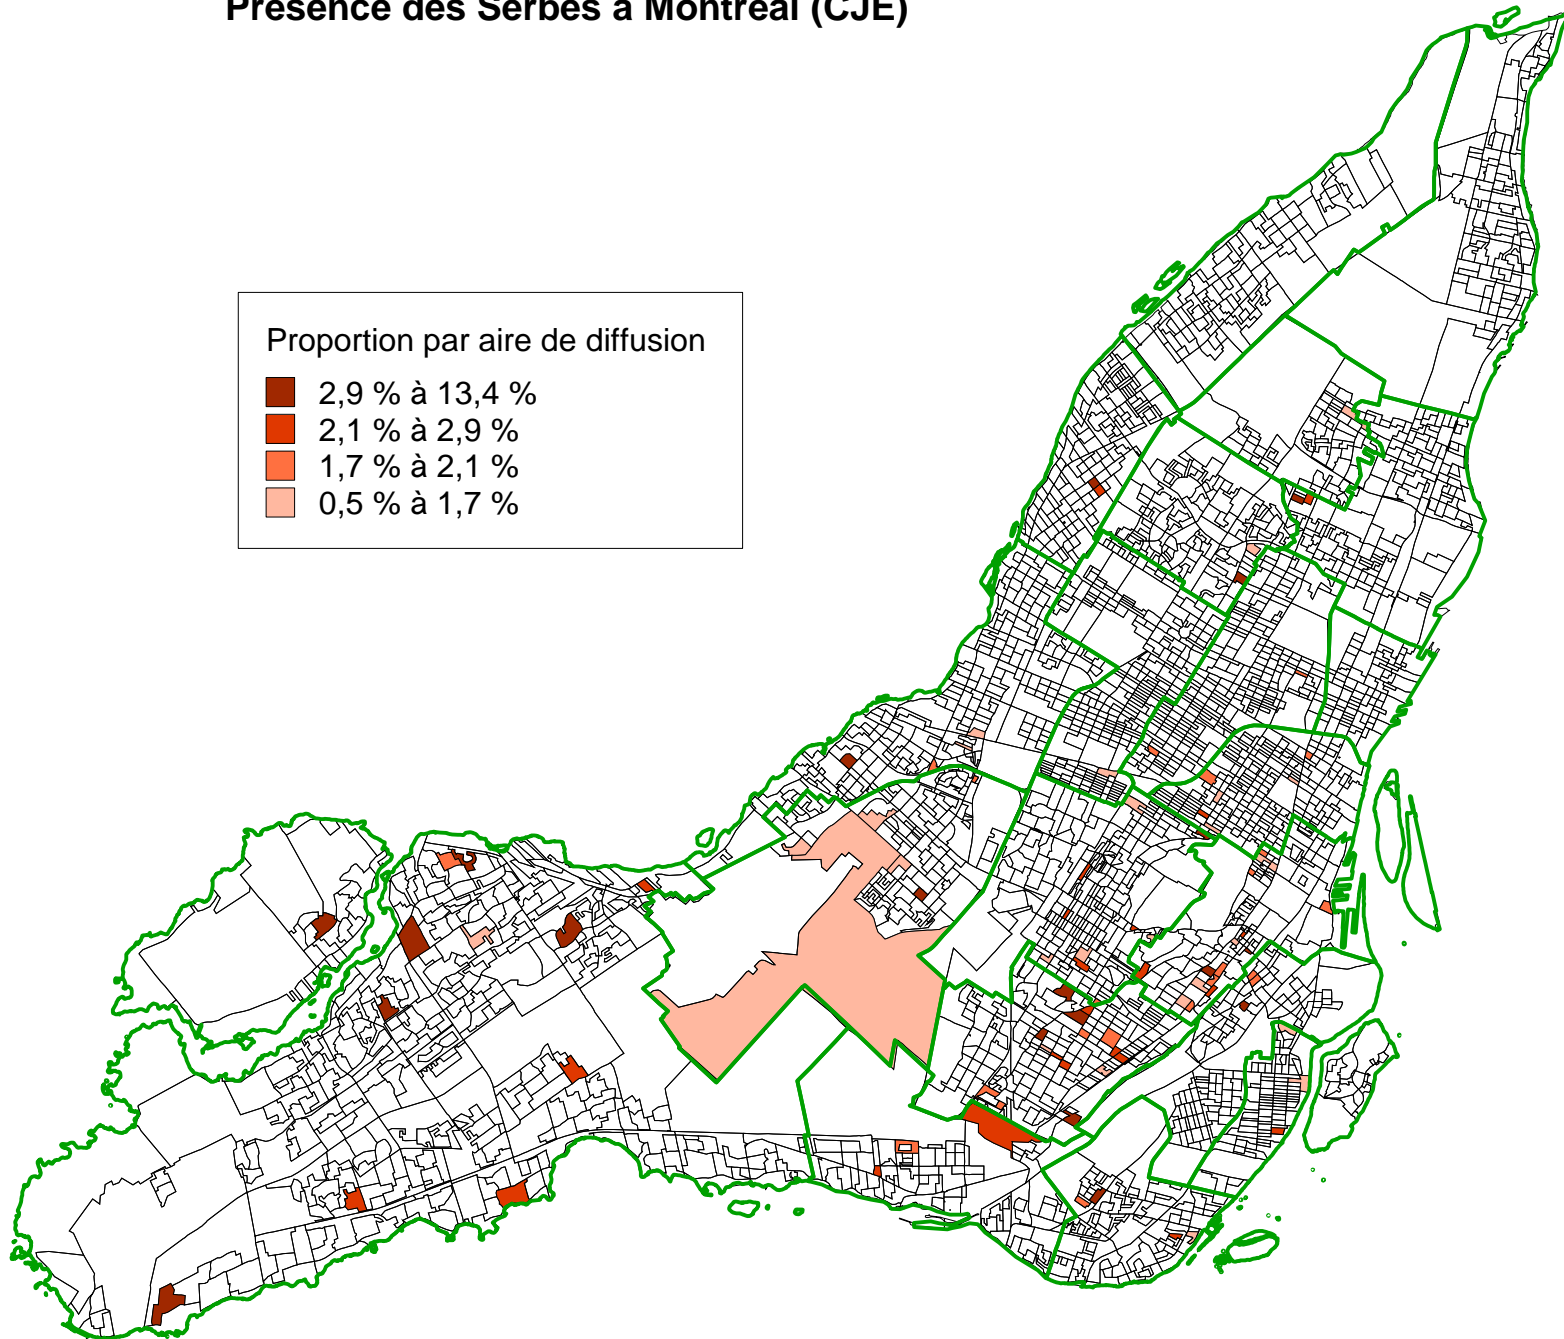

## Présence des Serbes à Montréal (Arrondissements)

Source : Statistique Canada, 2001  
Réalisation : Kosal KHUN, CJE-CDN (Atlas Citoyen), 2007

## Présence des Serbes à Montréal (CJE)

Source : Statistique Canada, 2001  
Réalisation : Kosal KHUN, CJE-CDN (Atlas Citoyen), 2007