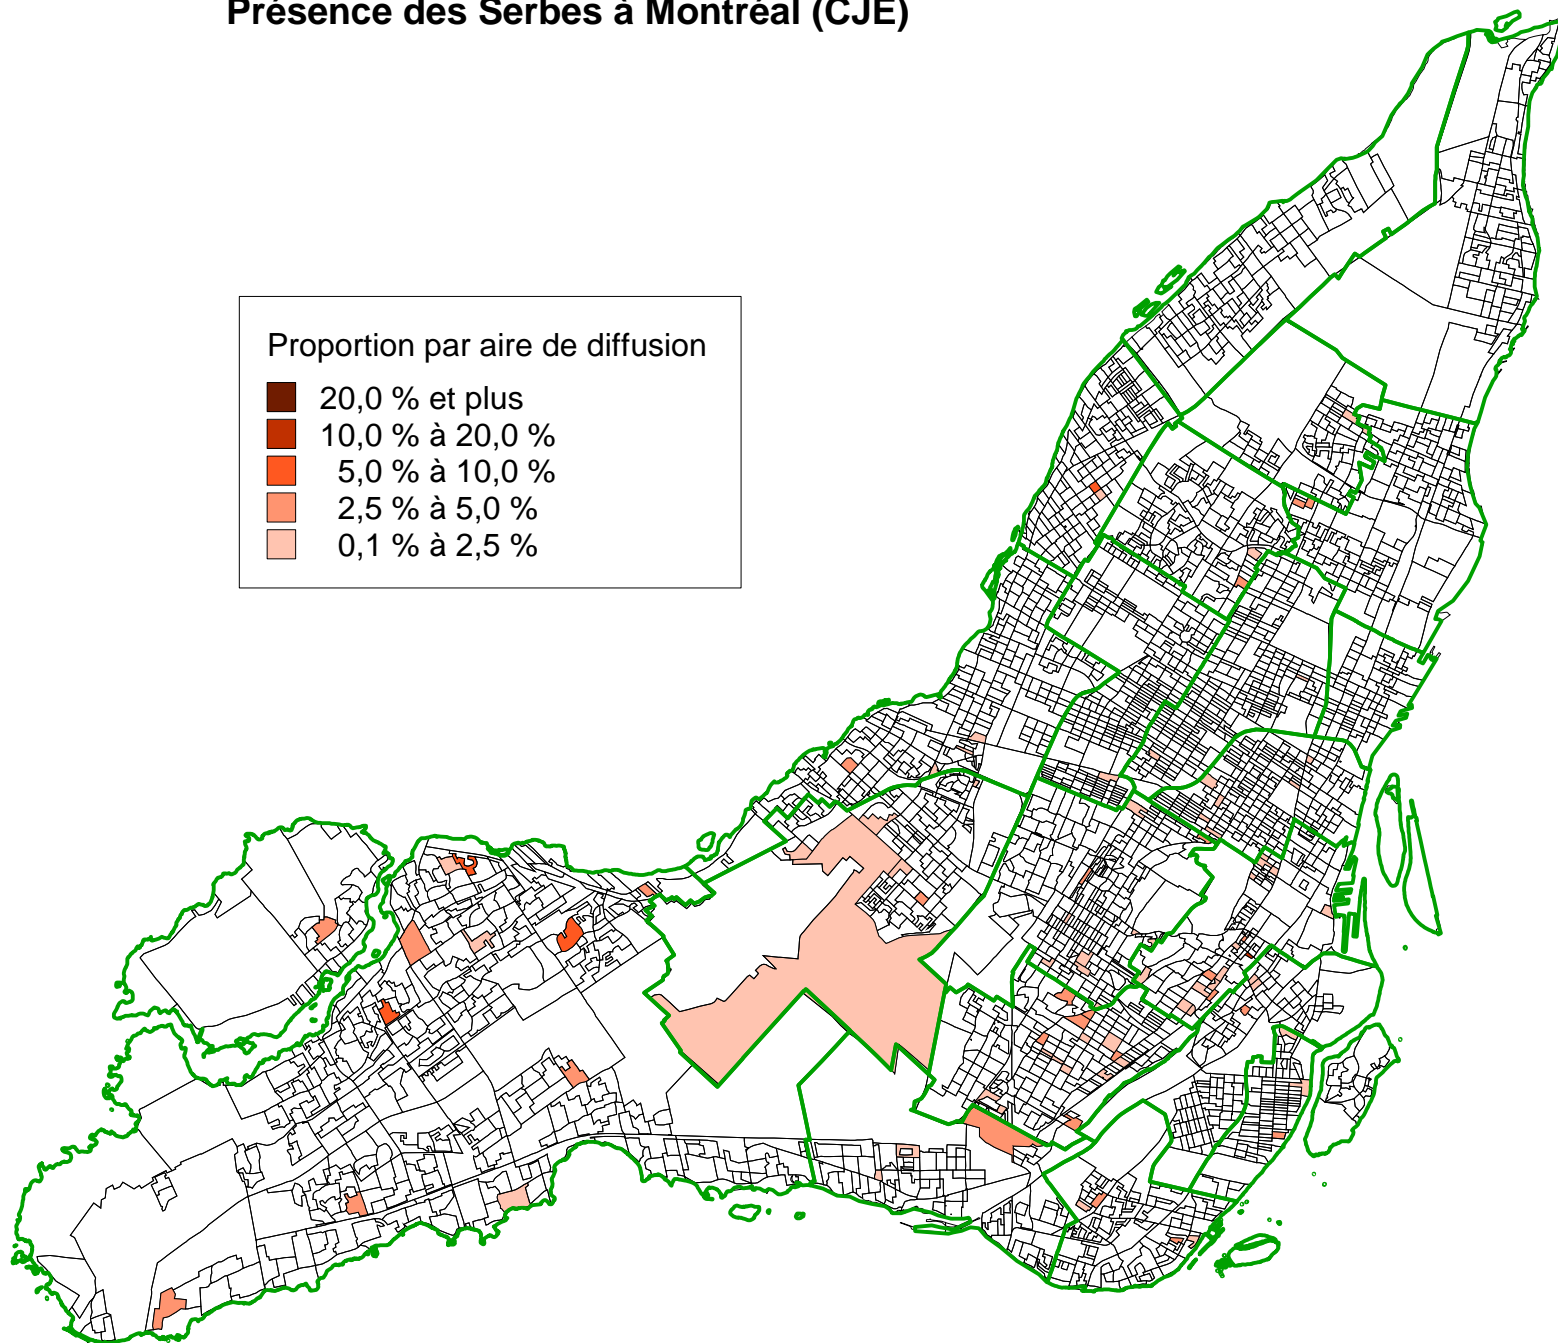

Présence des Serbes à Montréal (CJE)

Source : Statistique Canada, 2001

Réalisation : Kosal KHUN, CJE-CDN (Atlas Citoyen), 2007