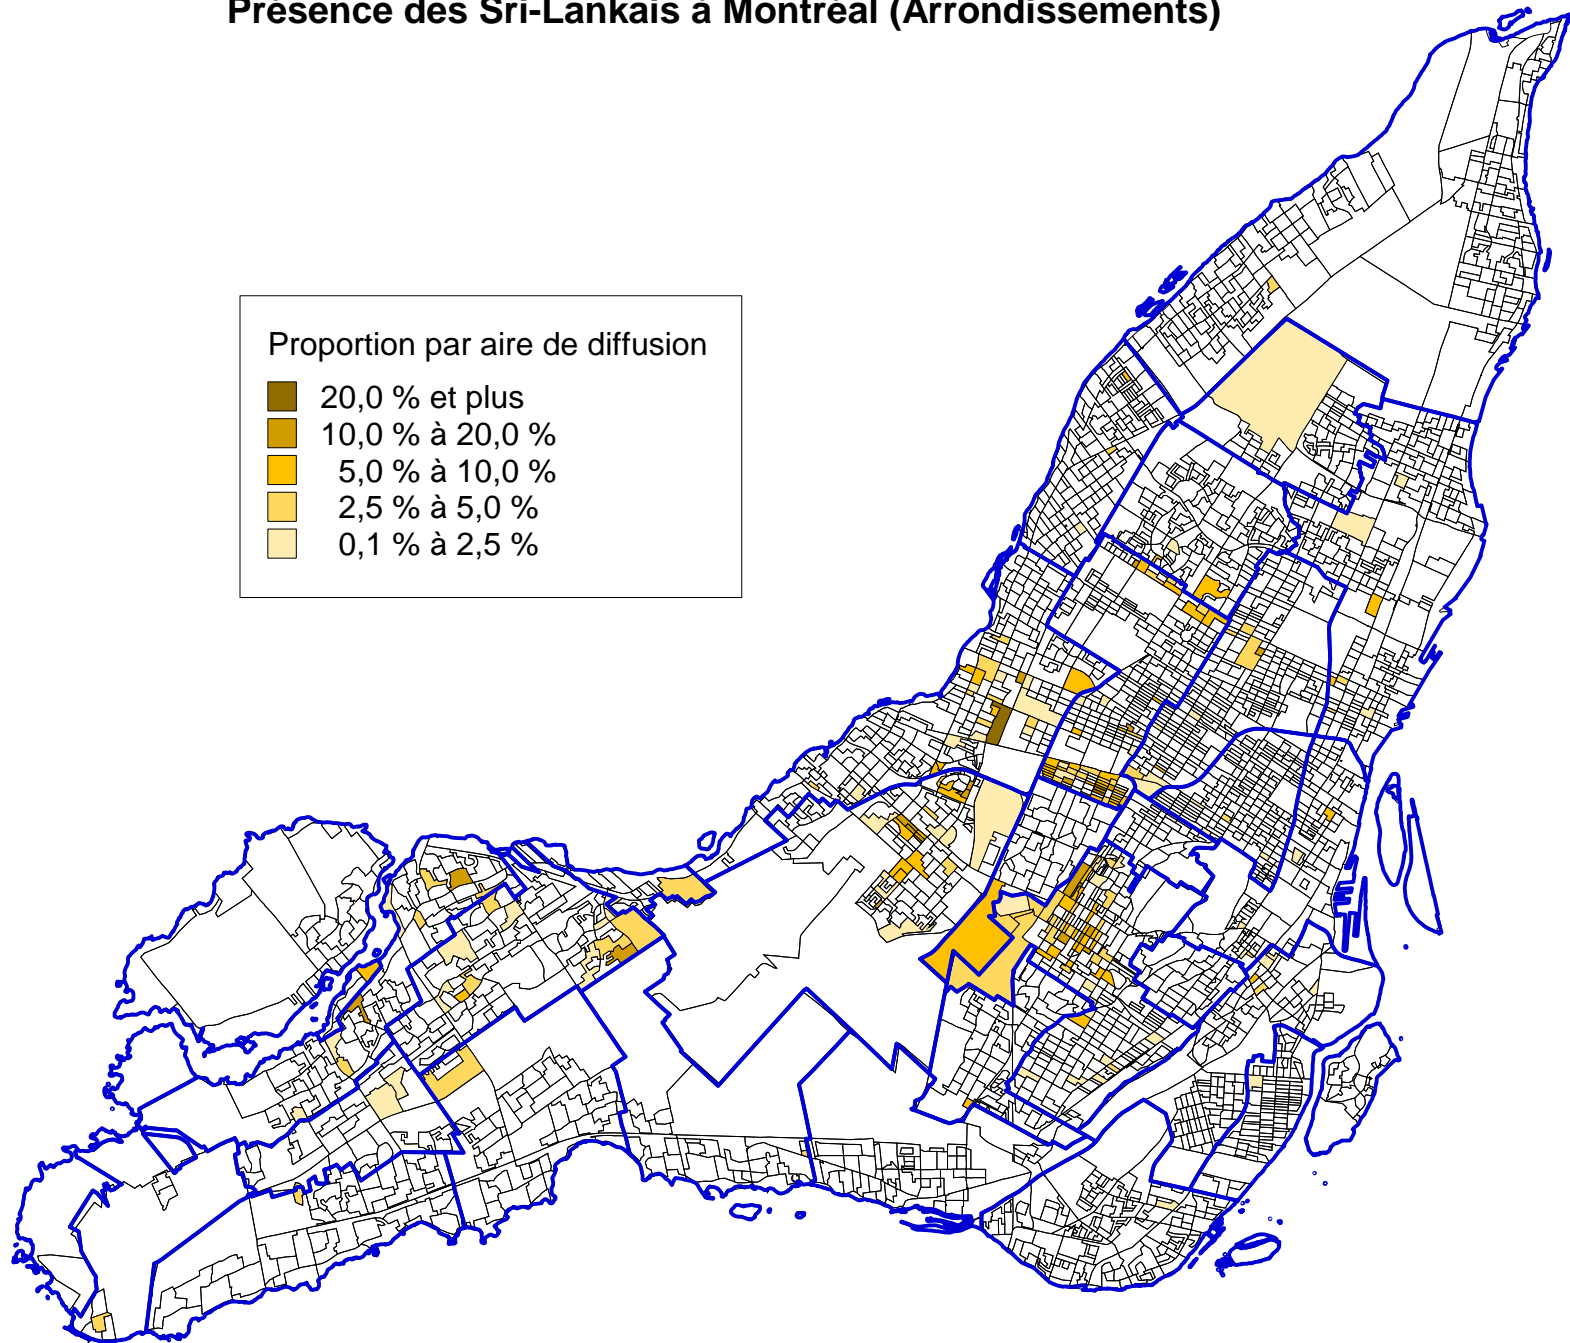

Présence des Sri-Lankais à Montréal (Arrondissements)

Source : Statistique Canada, 2001

Réalisation : Kosal KHUN, CJE-CDN (Atlas Citoyen), 2007