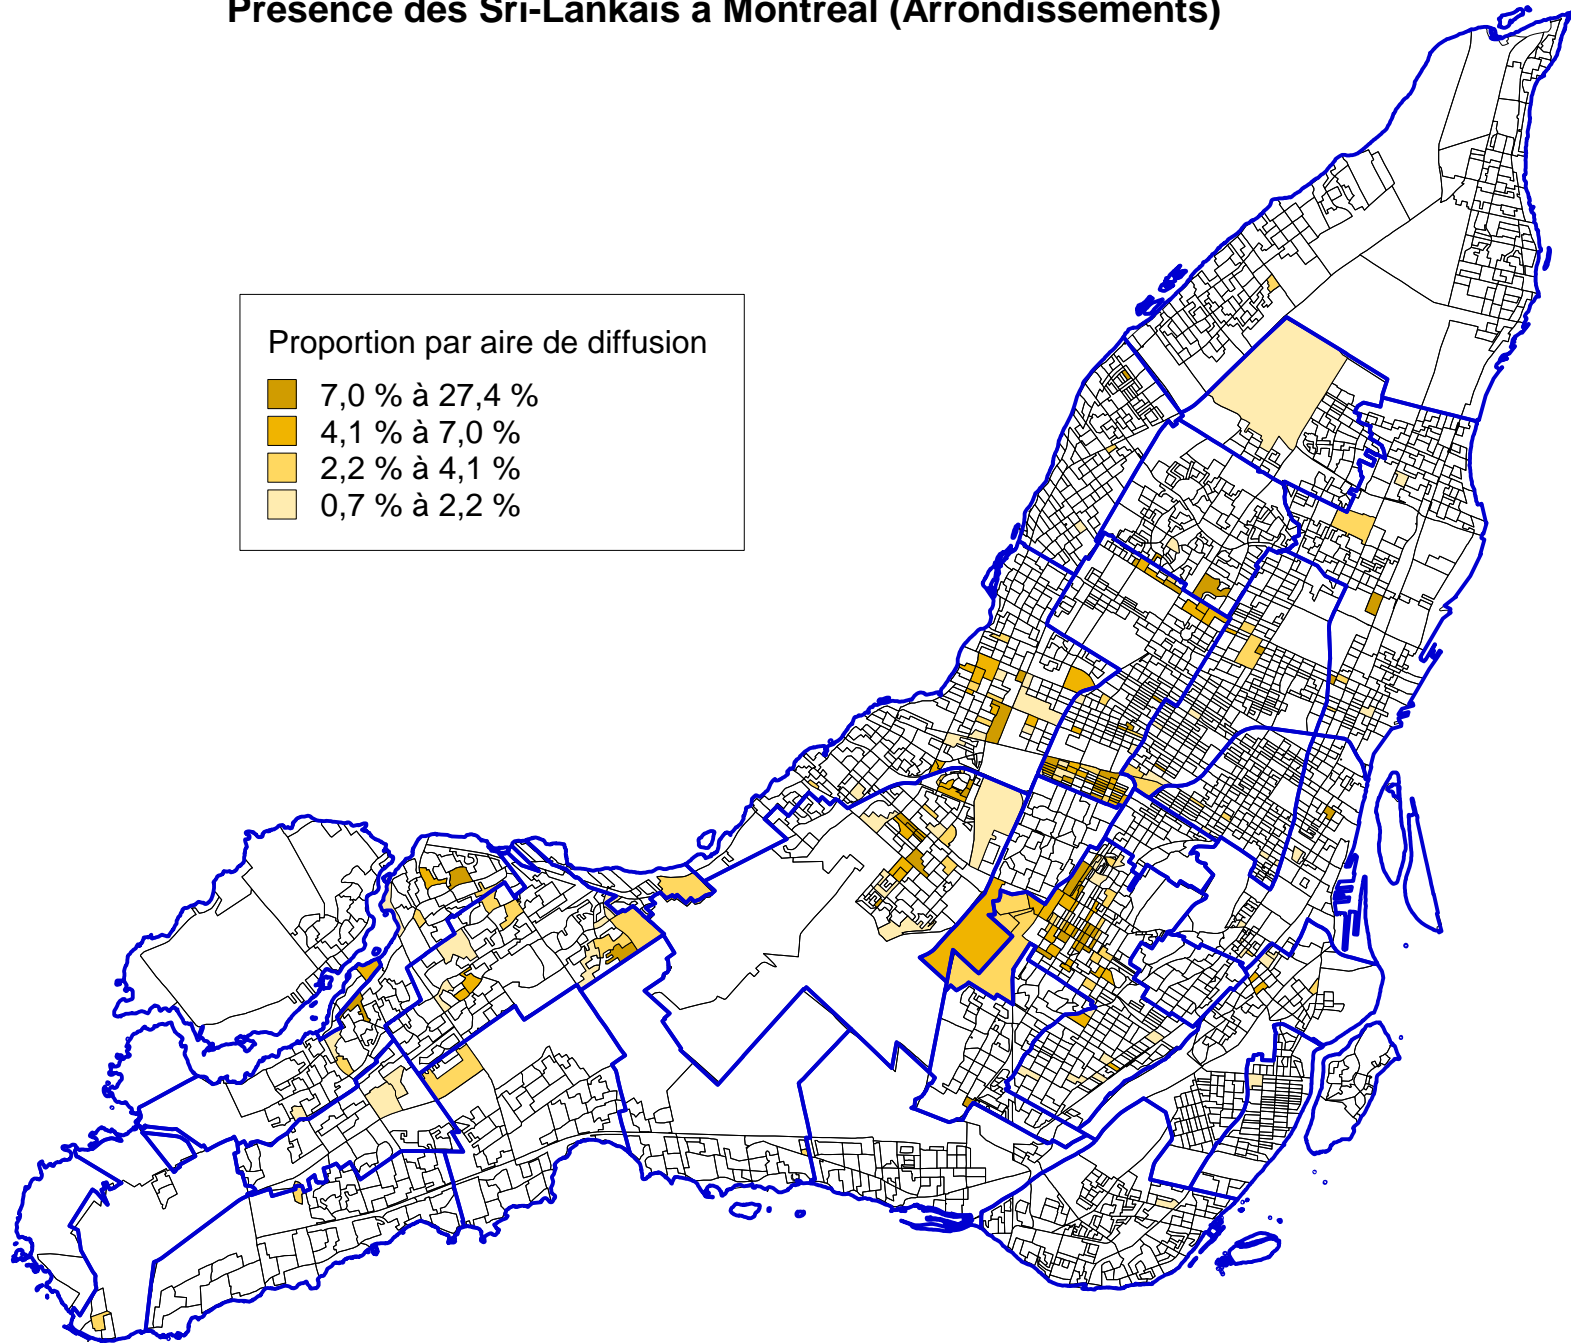

Présence des Sri-Lankais à Montréal (Arrondissements)

Source : Statistique Canada, 2001
Réalisation : Kosal KHUN, CJE-CDN (Atlas Citoyen), 2007

Présence des Sri-Lankais à Montréal (CJE)

Source : Statistique Canada, 2001
Réalisation : Kosal KHUN, CJE-CDN (Atlas Citoyen), 2007