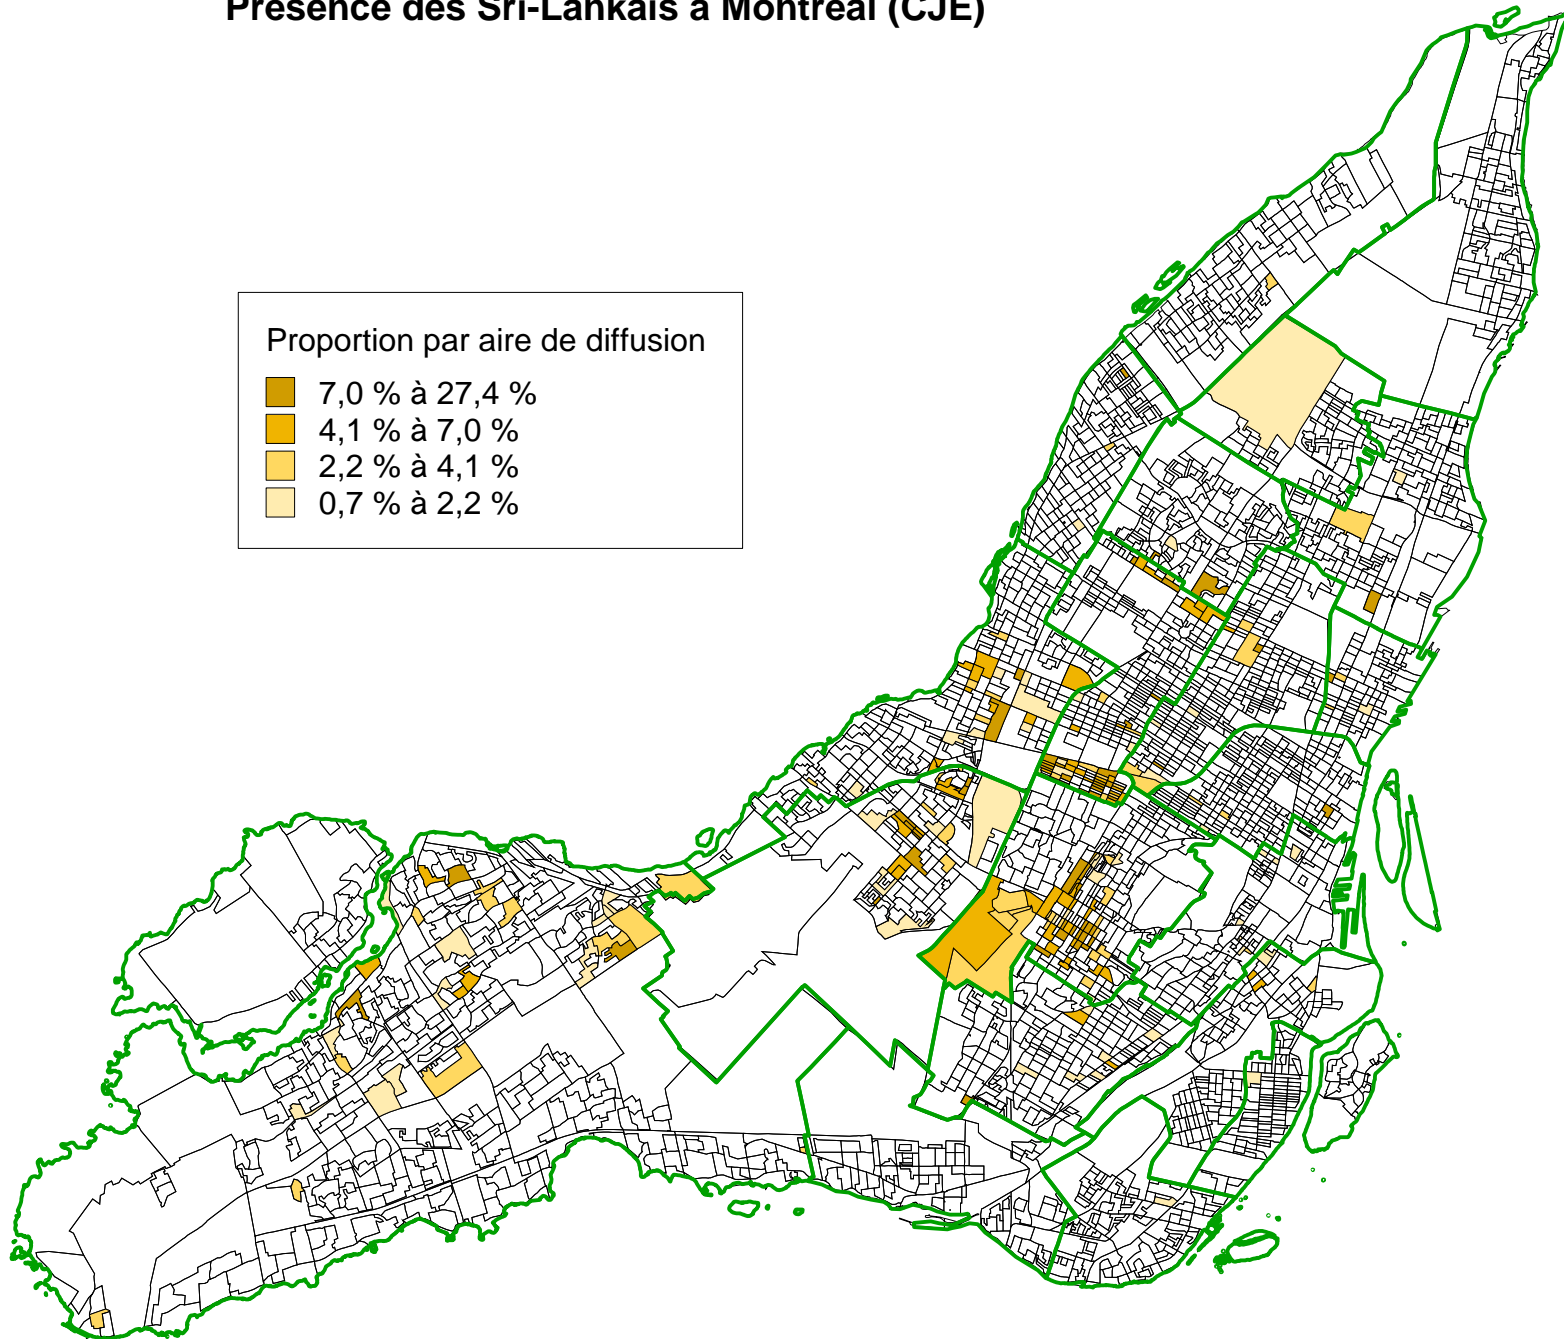

Présence des Sri-Lankais à Montréal (Arrondissements)

Source : Statistique Canada, 2001
Réalisation : Kosal KHUN, CJE-CDN (Atlas Citoyen), 2007

Présence des Sri-Lankais à Montréal (CJE)

Source : Statistique Canada, 2001
Réalisation : Kosal KHUN, CJE-CDN (Atlas Citoyen), 2007