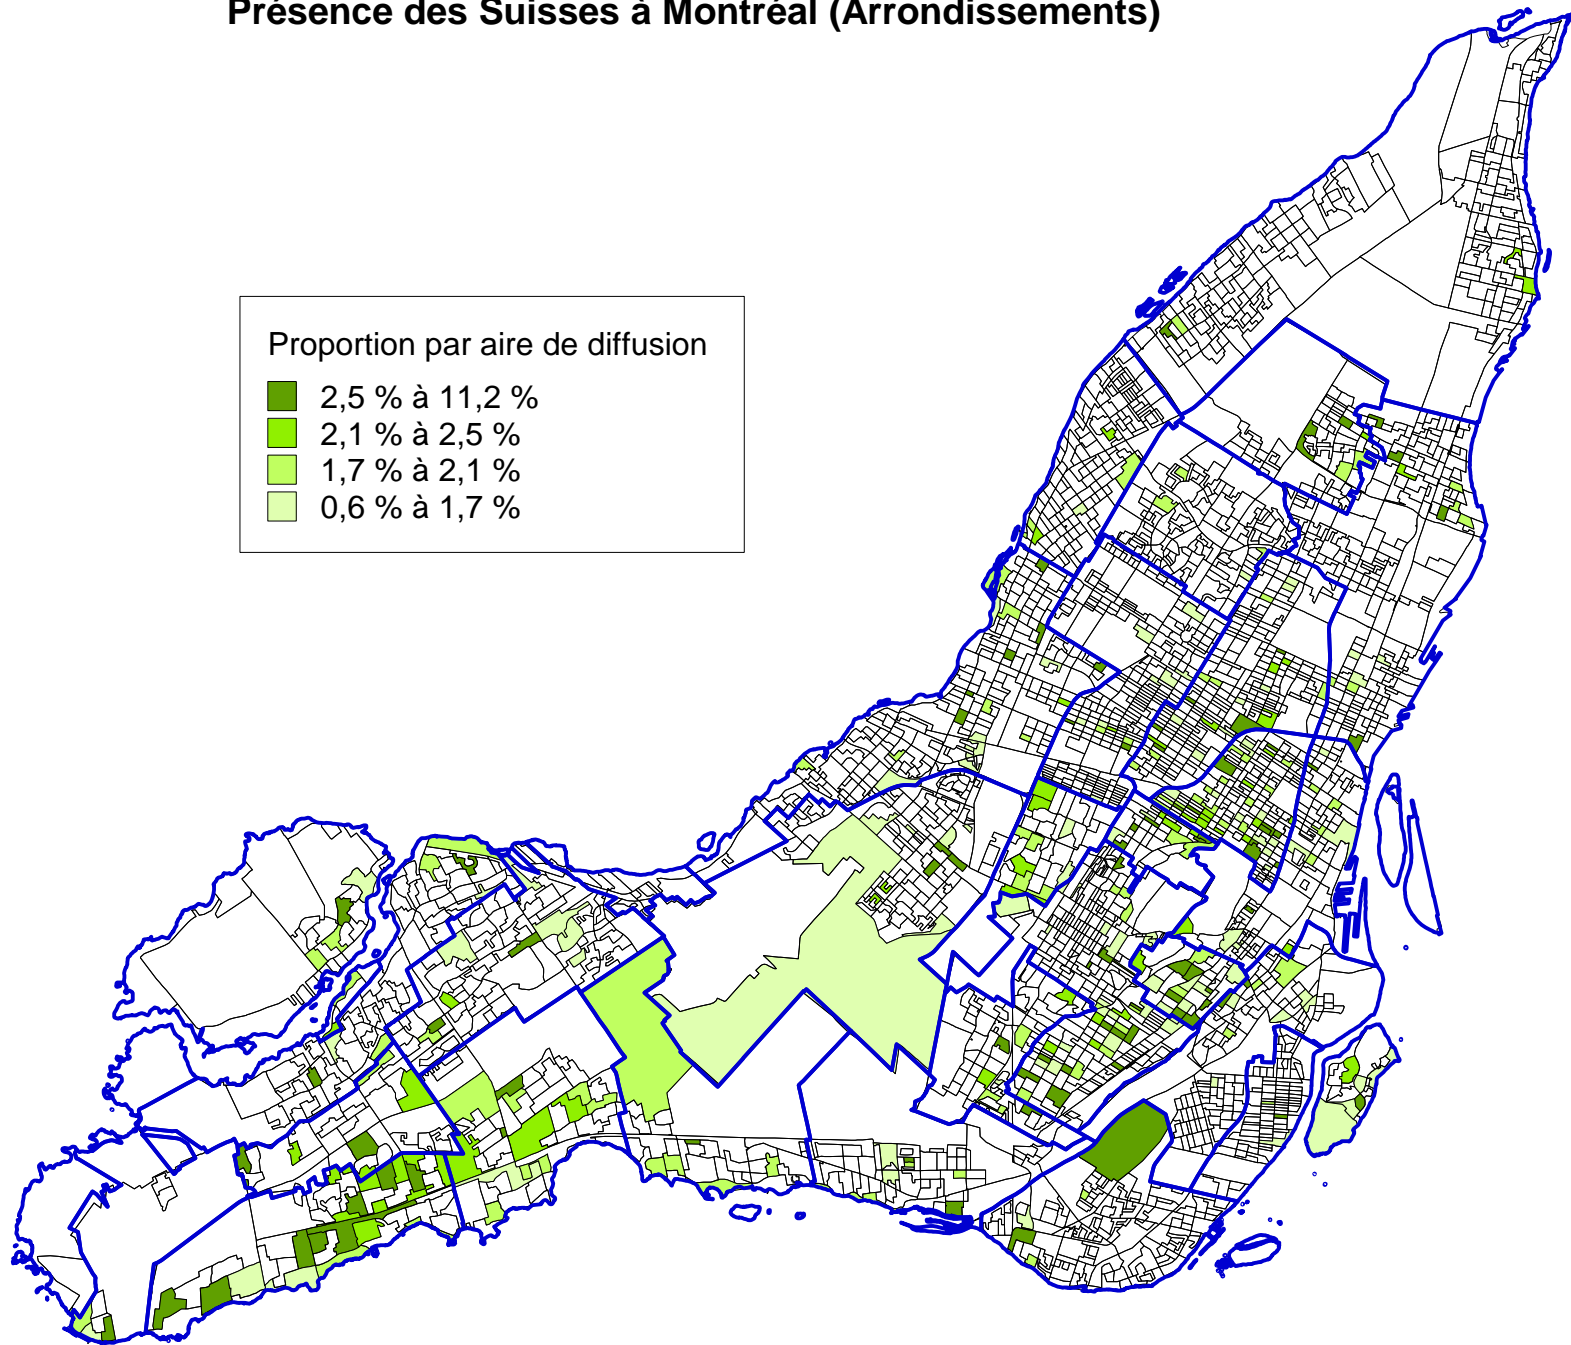

## Présence des Suisses à Montréal (Arrondissements)

Source : Statistique Canada, 2001  
Réalisation : Kosal KHUN, CJE-CDN (Atlas Citoyen), 2007

## Présence des Suisses à Montréal (CJE)

Proportion par aire de diffusion

- 2,5 % à 11,2 %
- 2,1 % à 2,5 %
- 1,7 % à 2,1 %
- 0,6 % à 1,7 %

Source : Statistique Canada, 2001  
Réalisation : Kosal KHUN, CJE-CDN (Atlas Citoyen), 2007