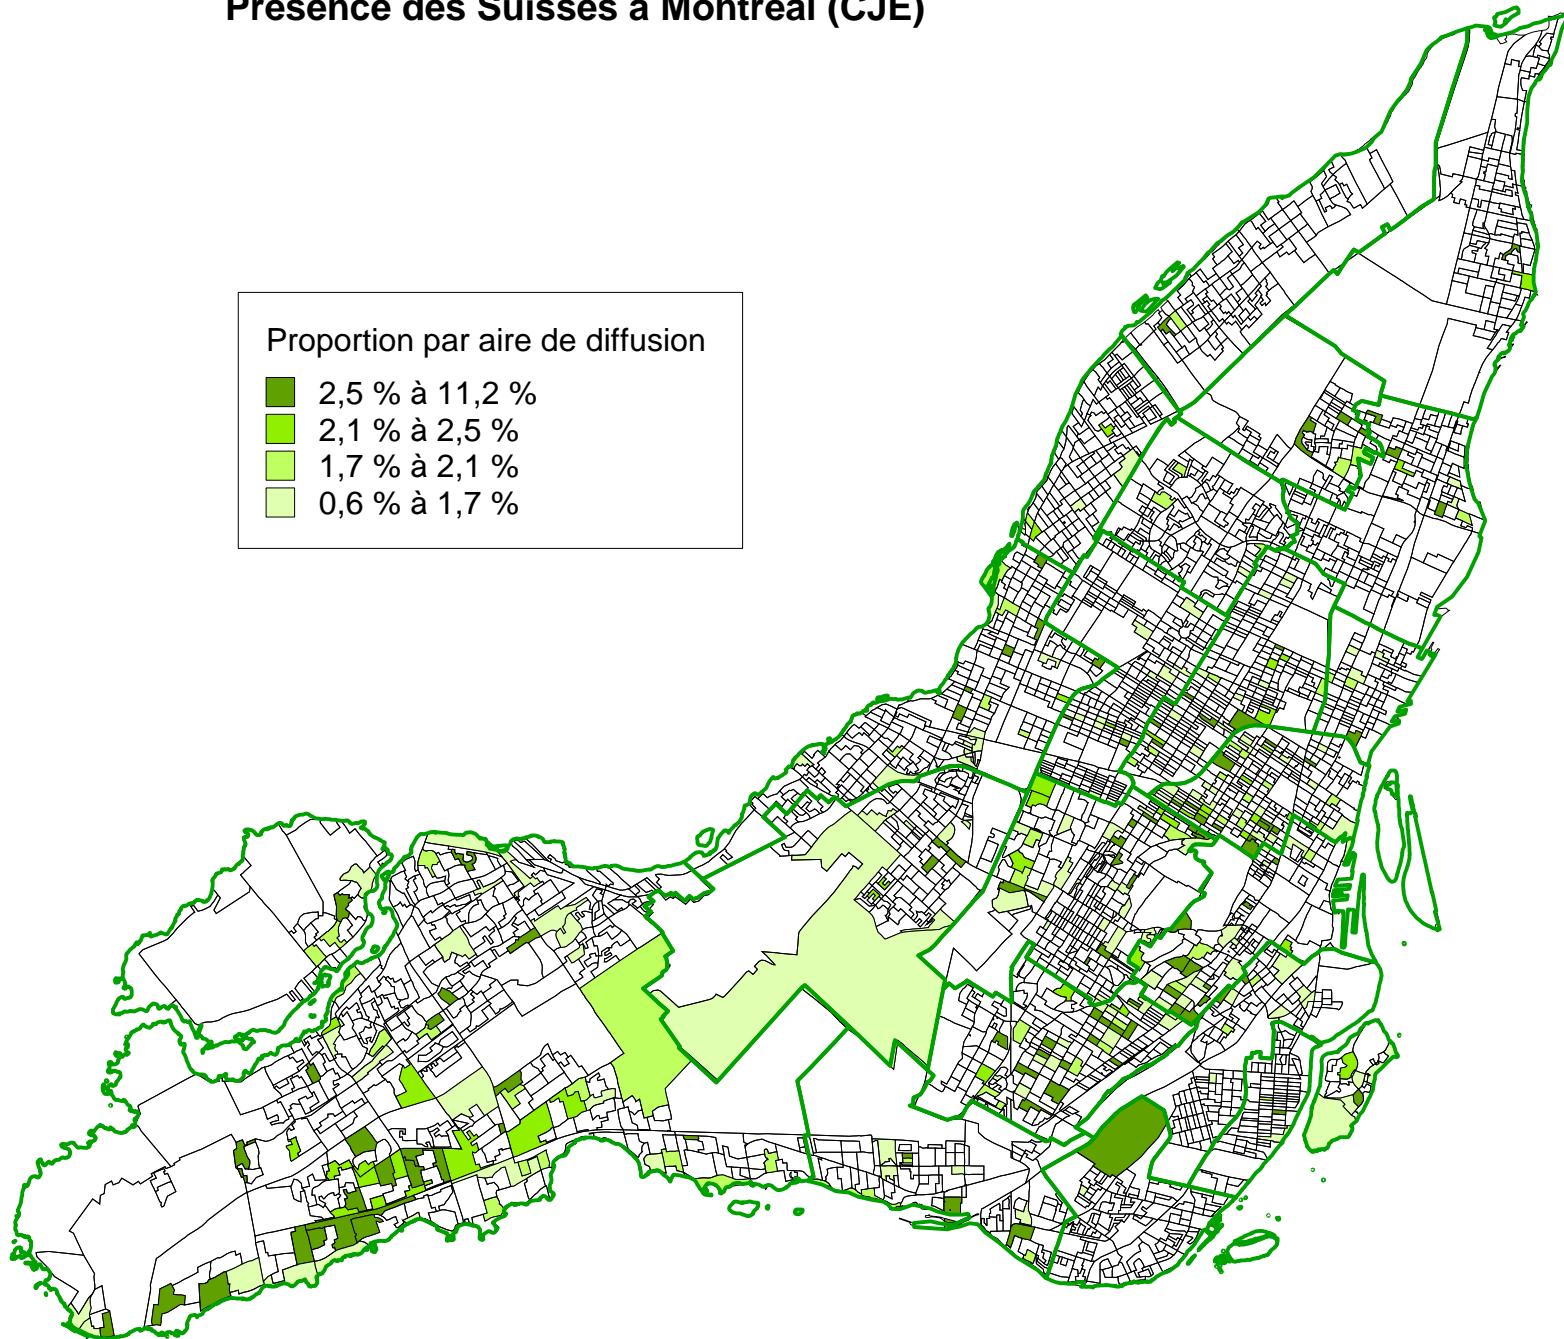

## Présence des Suisses à Montréal (Arrondissements)

Source : Statistique Canada, 2001  
Réalisation : Kosal KHUN, CJE-CDN (Atlas Citoyen), 2007

## Présence des Suisses à Montréal (CJE)

Proportion par aire de diffusion

- 2,5 % à 11,2 %
- 2,1 % à 2,5 %
- 1,7 % à 2,1 %
- 0,6 % à 1,7 %

Source : Statistique Canada, 2001  
Réalisation : Kosal KHUN, CJE-CDN (Atlas Citoyen), 2007