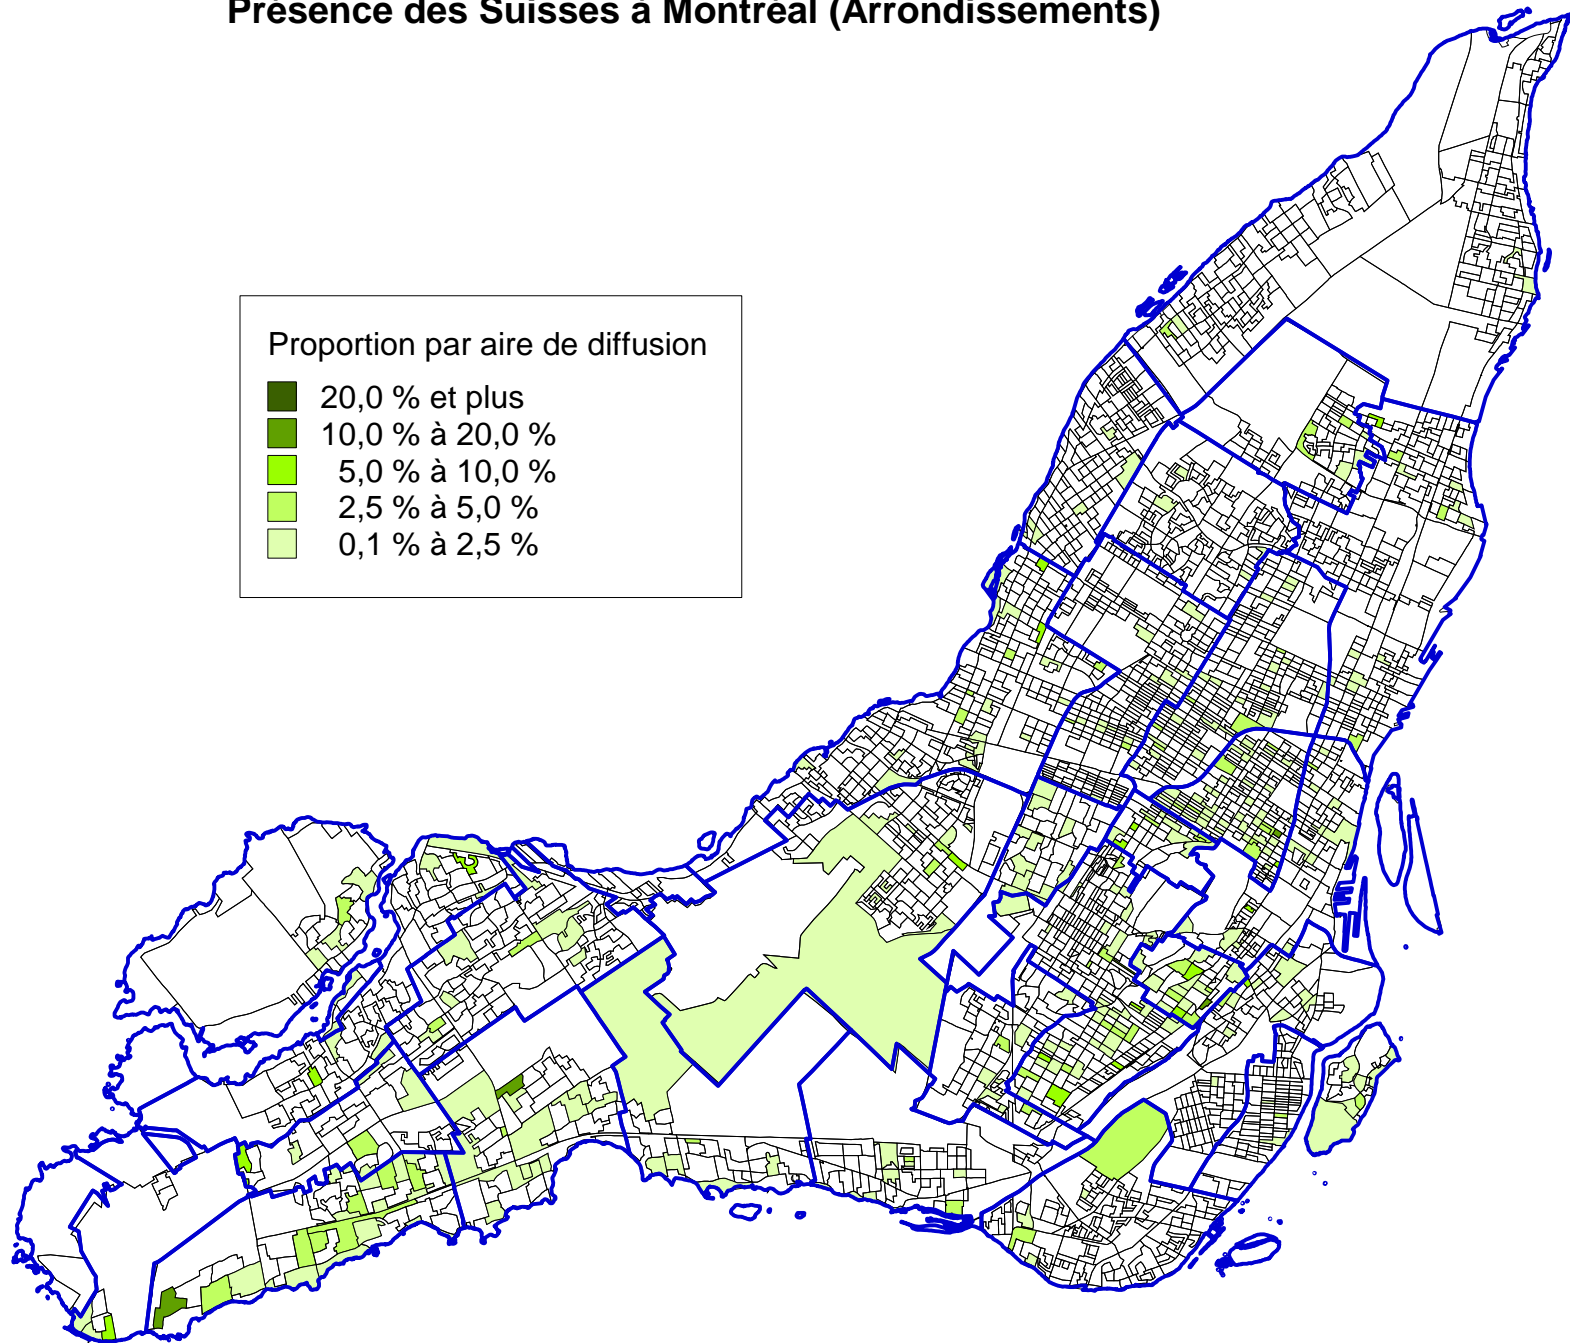

Présence des Suisses à Montréal (Arrondissements)

Source : Statistique Canada, 2001

Réalisation : Kosal KHUN, CJE-CDN (Atlas Citoyen), 2007