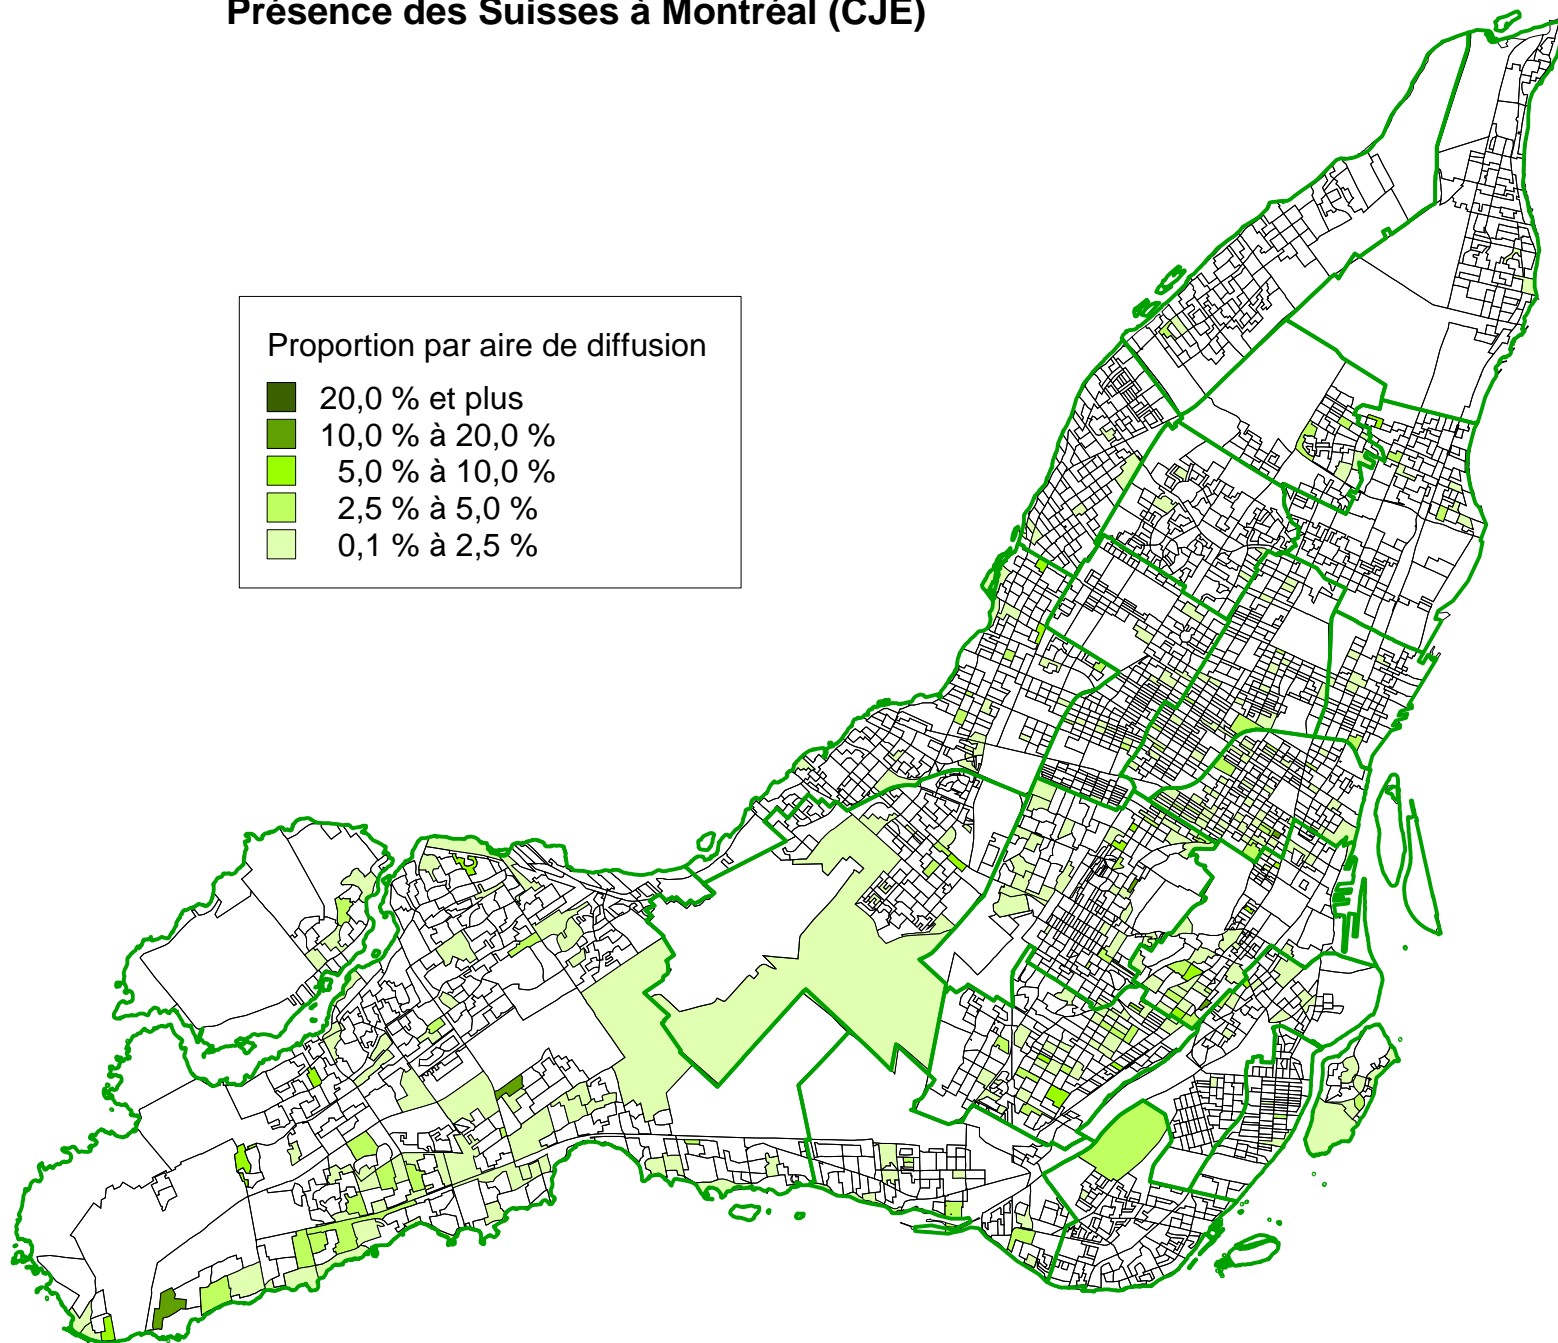

Présence des Suisses à Montréal (CJE)

Source : Statistique Canada, 2001

Réalisation : Kosal KHUN, CJE-CDN (Atlas Citoyen), 2007