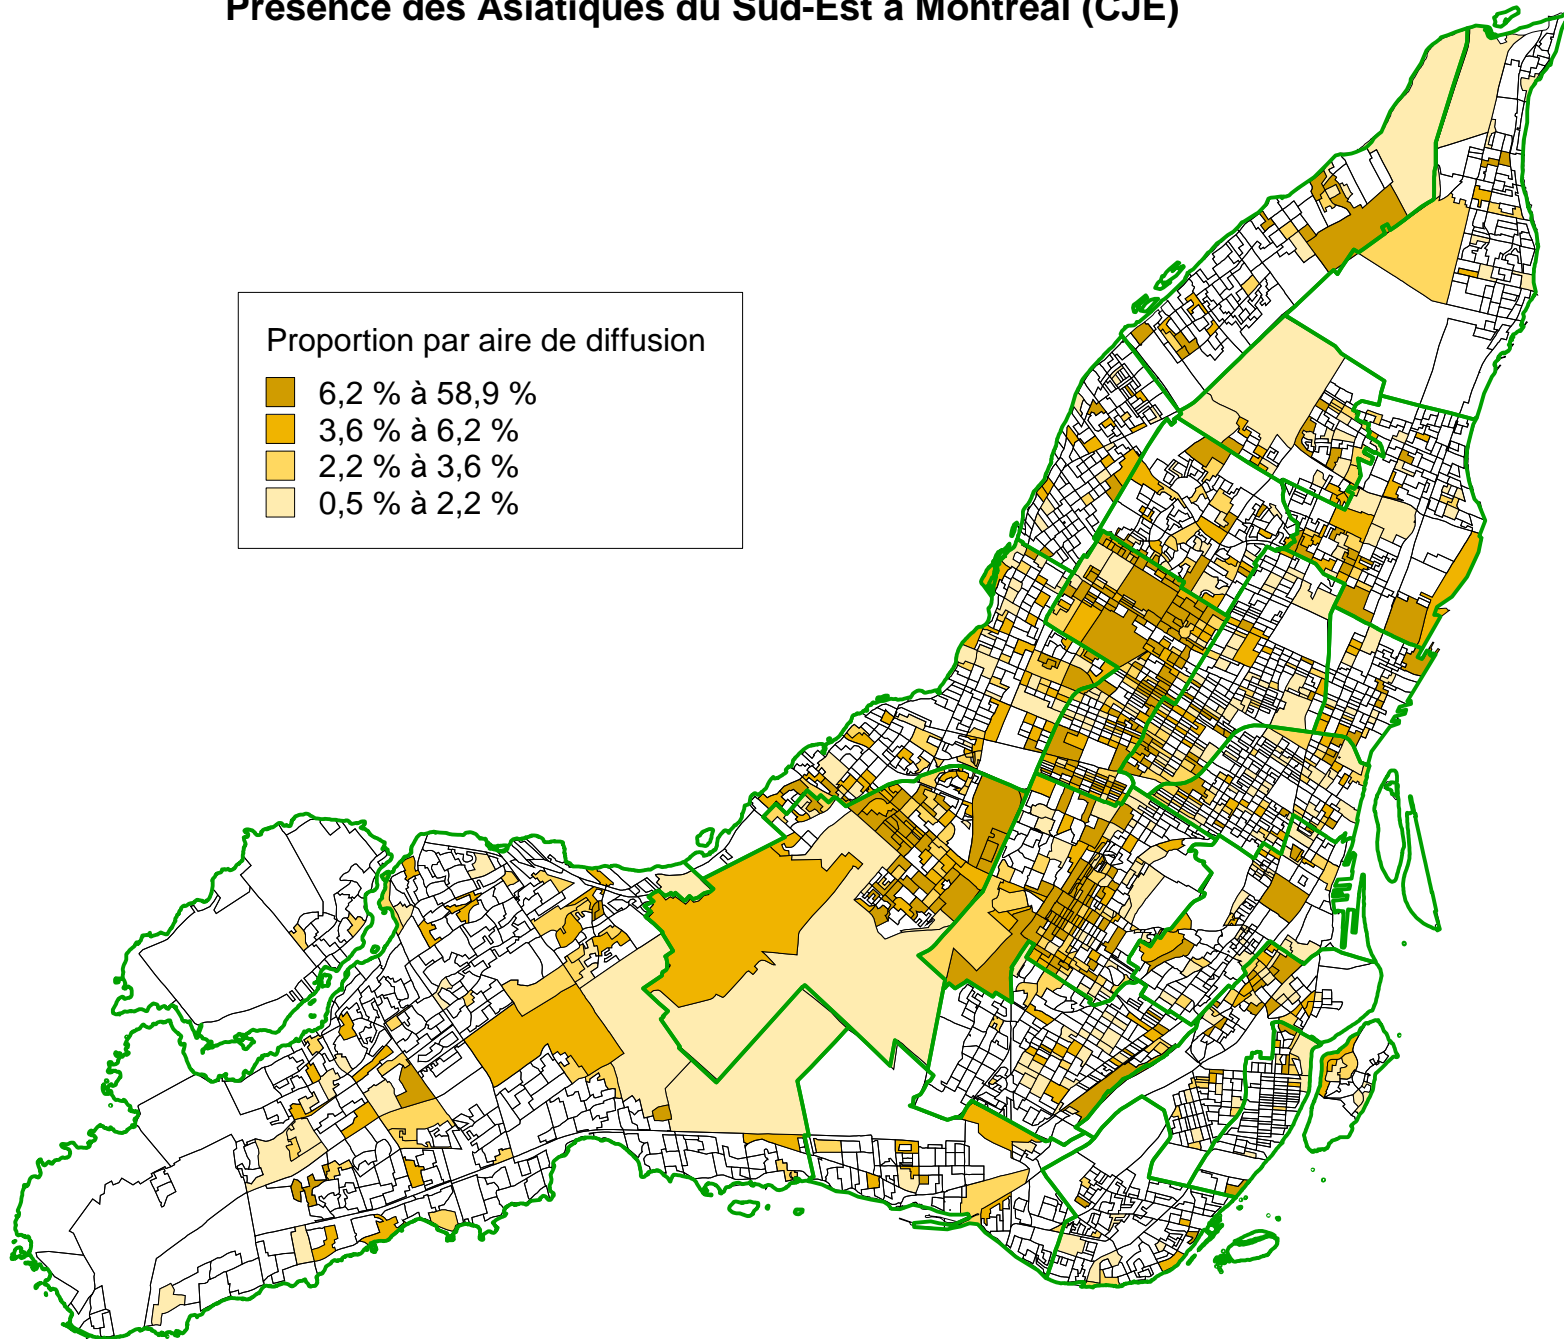

Présence des Asiatiques du Sud-Est à Montréal (Arrondissements)

Source : Statistique Canada, 2001
Réalisation : Kosal KHUN, CJE-CDN (Atlas Citoyen), 2007

Présence des Asiatiques du Sud-Est à Montréal (CJE)

Source : Statistique Canada, 2001
Réalisation : Kosal KHUN, CJE-CDN (Atlas Citoyen), 2007

Présence des Asiatiques du Sud-Est à Montréal (Arrondissements)

Source : Statistique Canada, 2001

Réalisation : Kosal KHUN, CJE-CDN (Atlas Citoyen), 2007