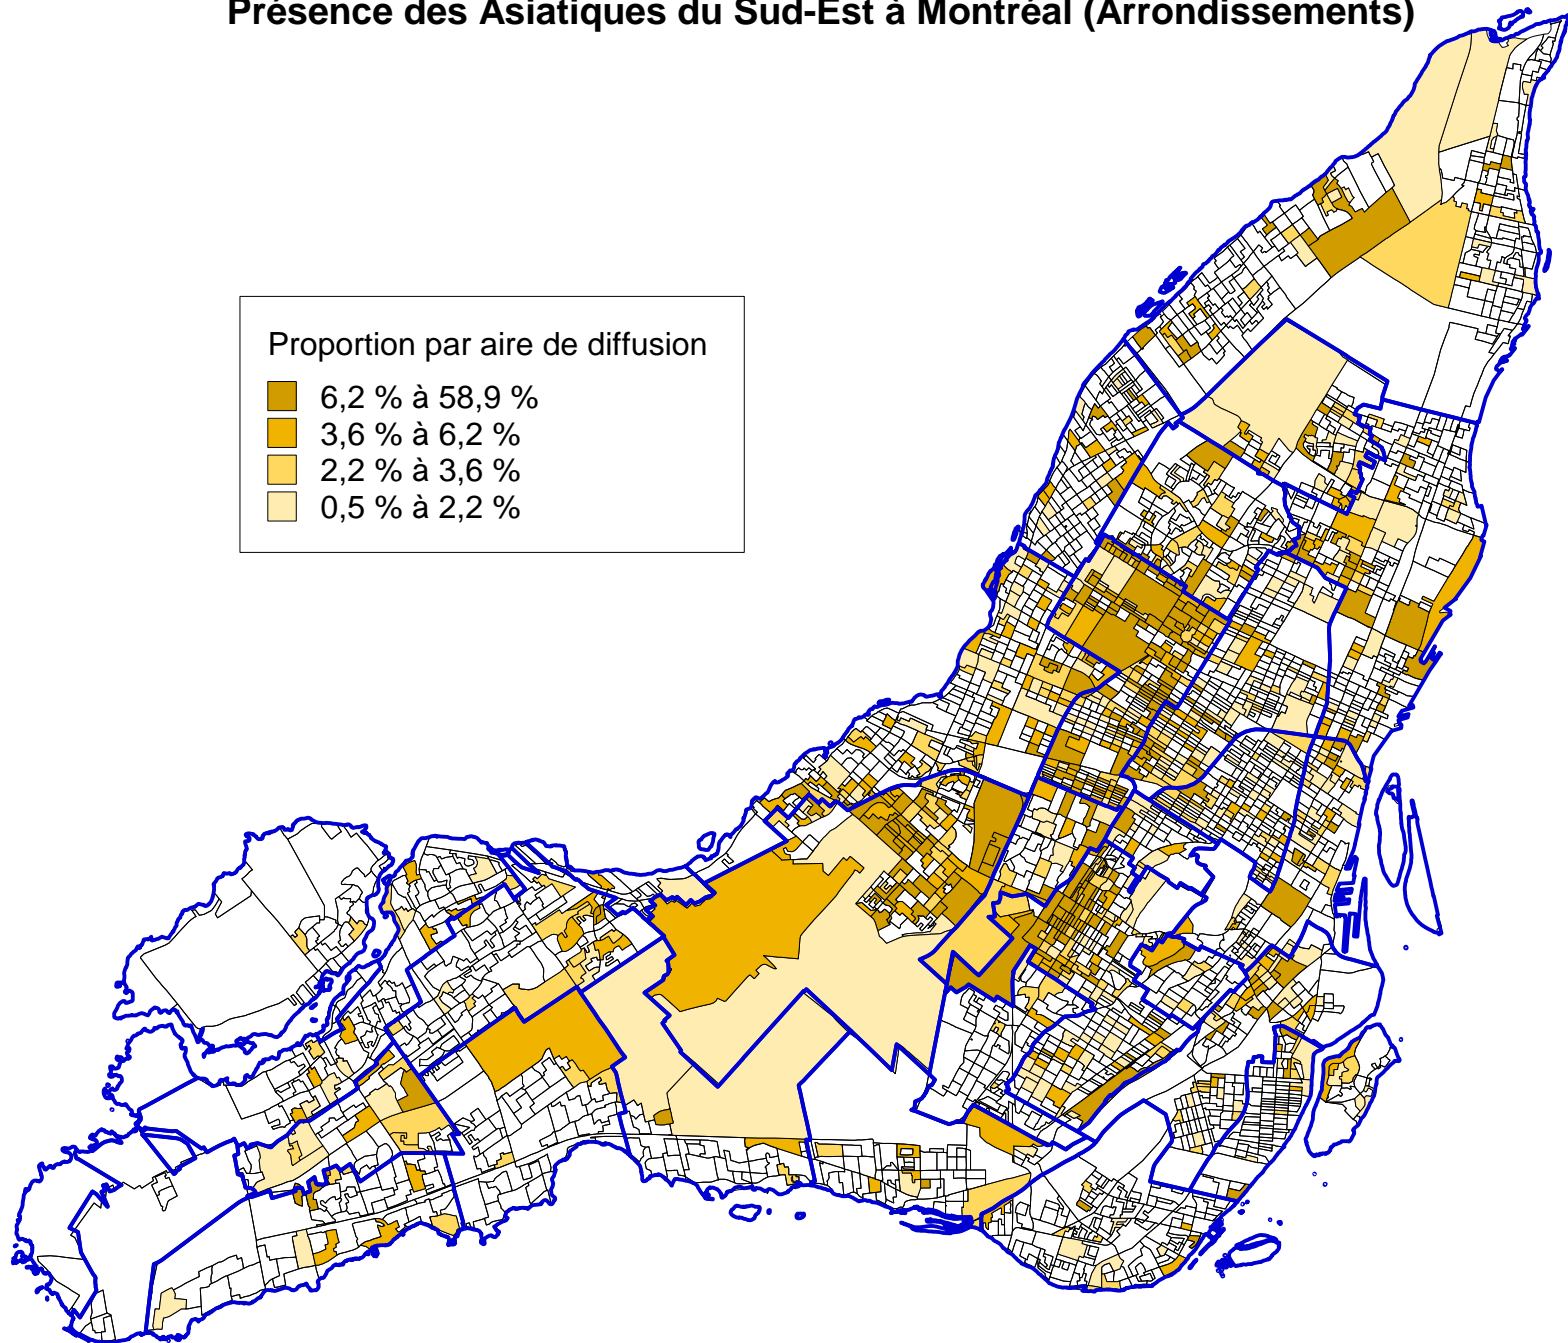

Présence des Asiatiques du Sud-Est à Montréal (Arrondissements)

Source : Statistique Canada, 2001
Réalisation : Kosal KHUN, CJE-CDN (Atlas Citoyen), 2007

Présence des Asiatiques du Sud-Est à Montréal (CJE)

Source : Statistique Canada, 2001
Réalisation : Kosal KHUN, CJE-CDN (Atlas Citoyen), 2007

Présence des Asiatiques du Sud-Est à Montréal (Arrondissements)

Source : Statistique Canada, 2001

Réalisation : Kosal KHUN, CJE-CDN (Atlas Citoyen), 2007