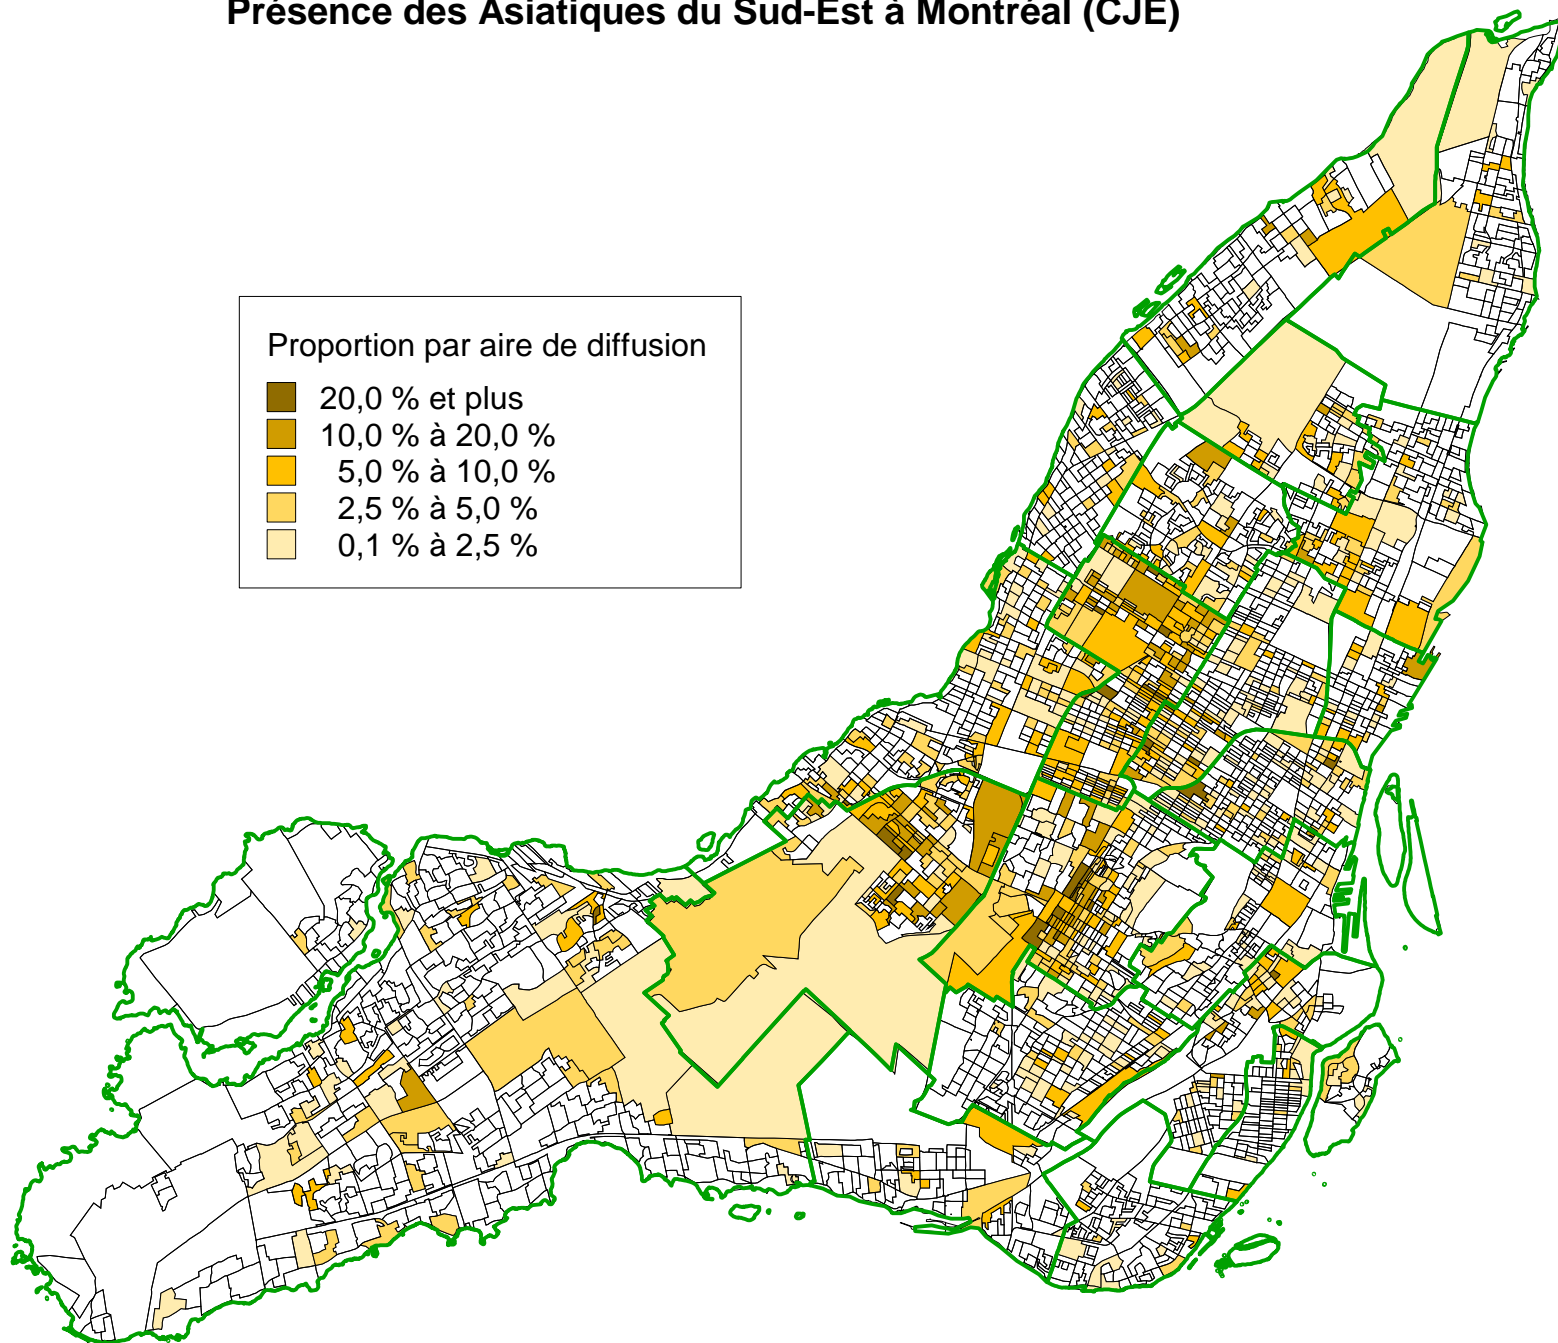

Présence des Asiatiques du Sud-Est à Montréal (CJE)

Source : Statistique Canada, 2001

Réalisation : Kosal KHUN, CJE-CDN (Atlas Citoyen), 2007