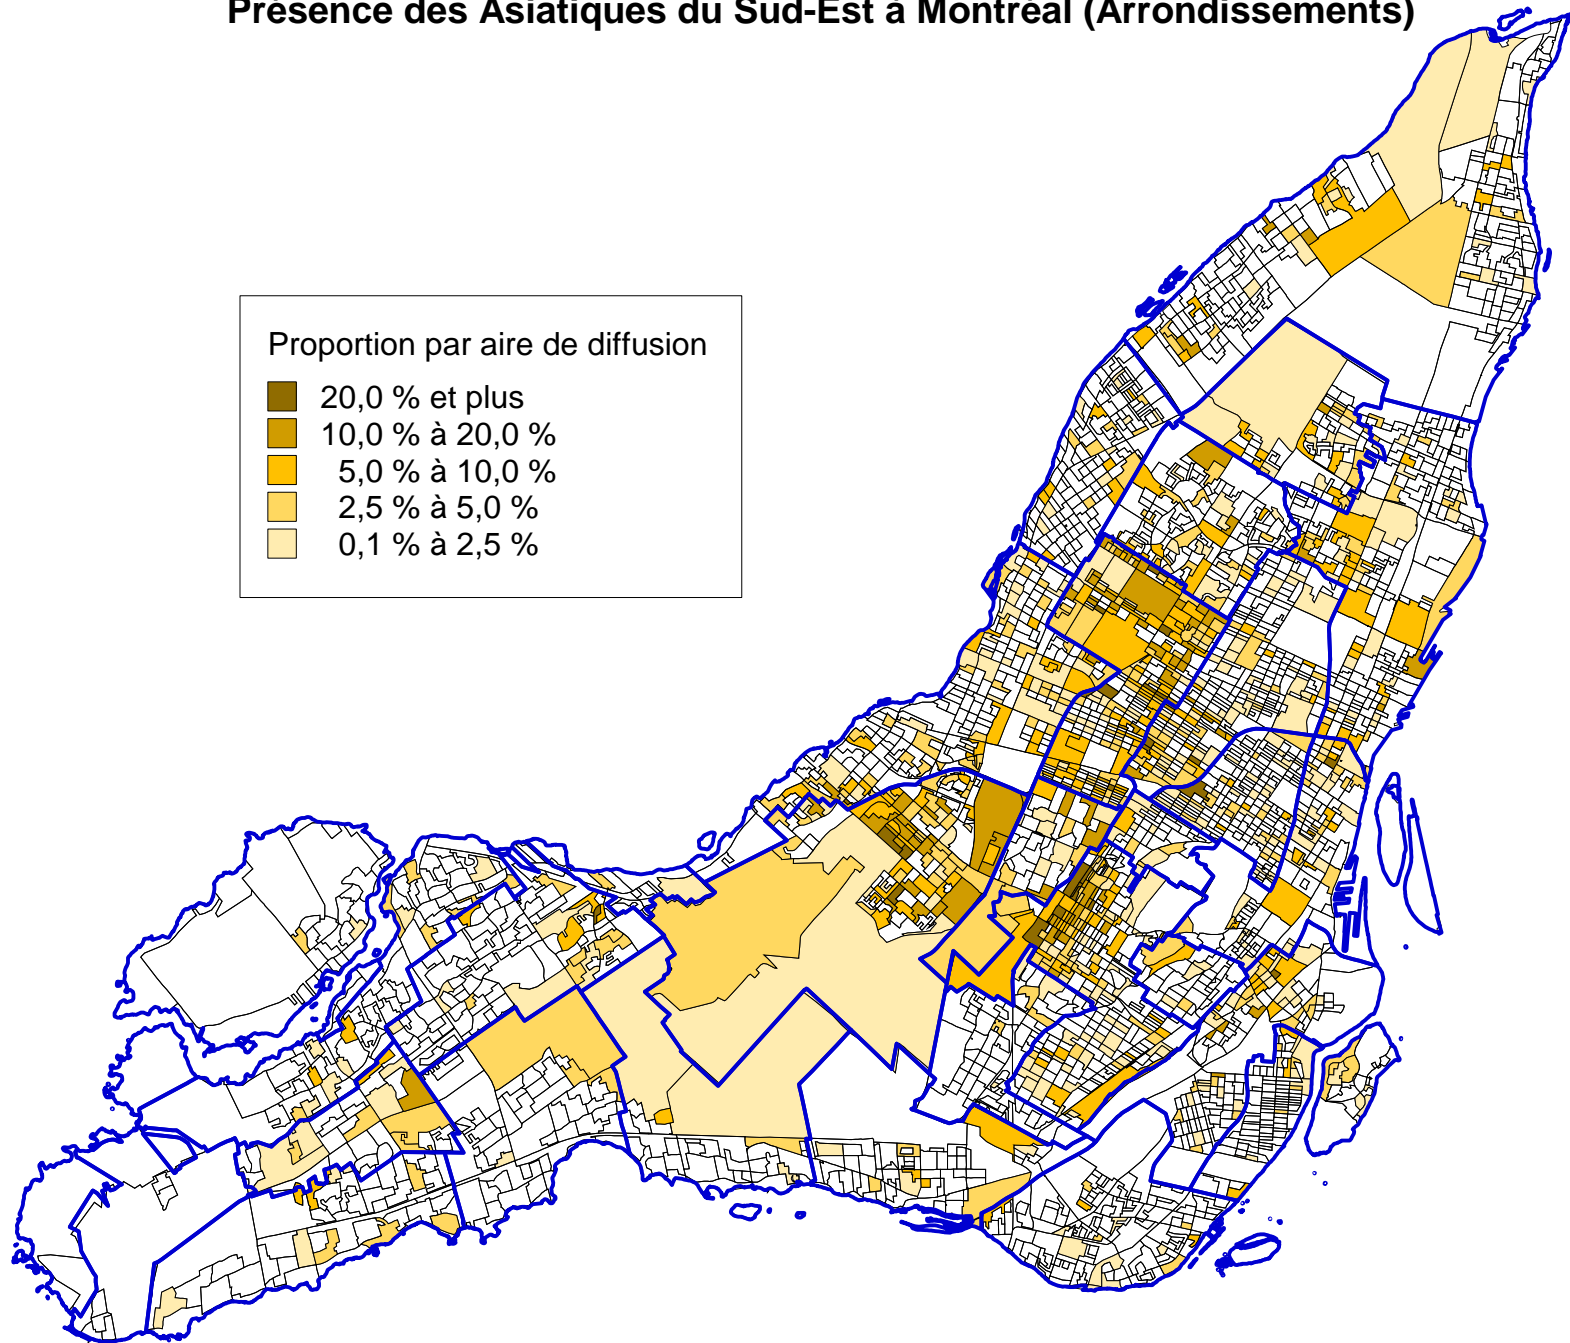

Présence des Asiatiques du Sud-Est à Montréal (Arrondissements)

Source : Statistique Canada, 2001
Réalisation : Kosal KHUN, CJE-CDN (Atlas Citoyen), 2007

Présence des Asiatiques du Sud-Est à Montréal (CJE)

Source : Statistique Canada, 2001
Réalisation : Kosal KHUN, CJE-CDN (Atlas Citoyen), 2007

Présence des Asiatiques du Sud-Est à Montréal (Arrondissements)

Source : Statistique Canada, 2001

Réalisation : Kosal KHUN, CJE-CDN (Atlas Citoyen), 2007