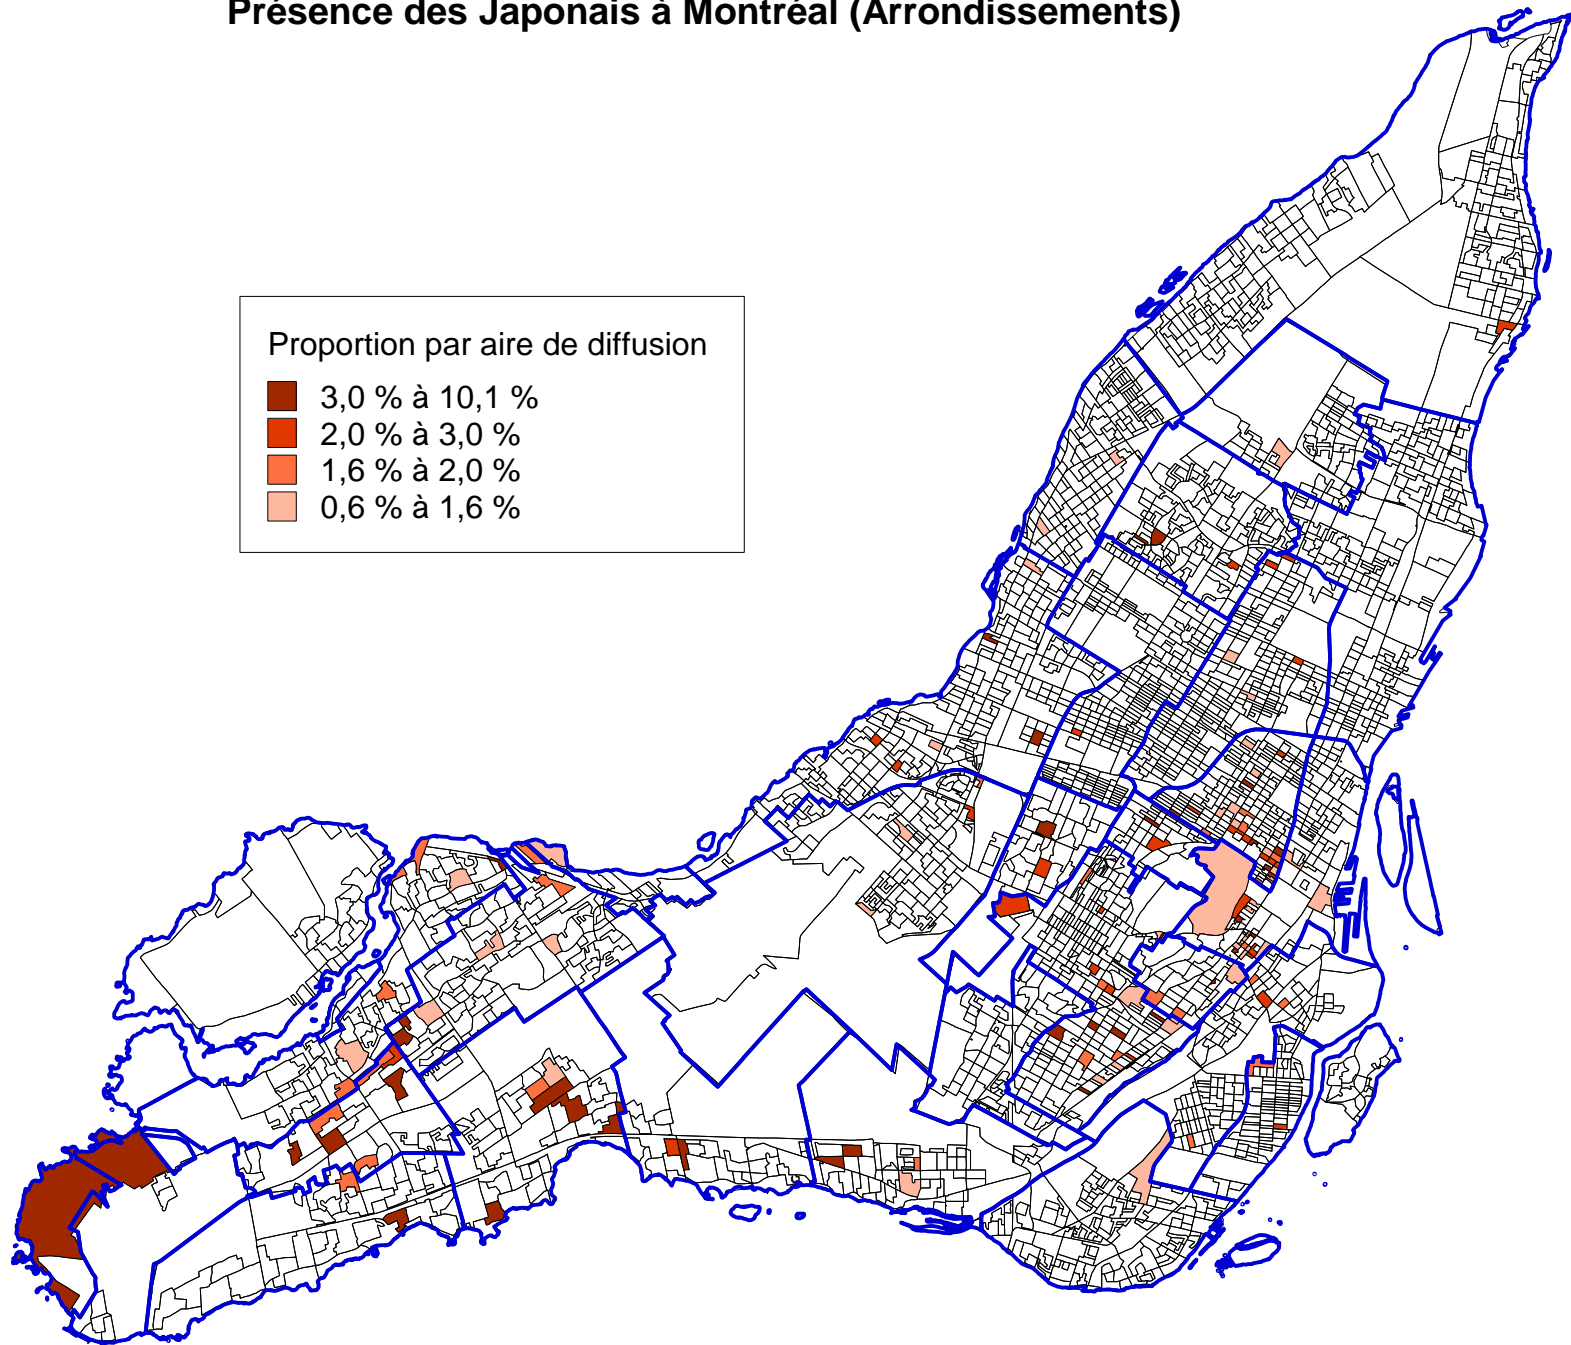

Présence des Japonais à Montréal (Arrondissements)

Source : Statistique Canada, 2001
Réalisation : Kosal KHUN, CJE-CDN (Atlas Citoyen), 2007

Présence des Japonais à Montréal (CJE)

Source : Statistique Canada, 2001
Réalisation : Kosal KHUN, CJE-CDN (Atlas Citoyen), 2007

Présence des Japonais à Montréal (Arrondissements)

Source : Statistique Canada, 2001

Réalisation : Kosal KHUN, CJE-CDN (Atlas Citoyen), 2007

Présence des Japonais à Montréal (CJE)

Source : Statistique Canada, 2001