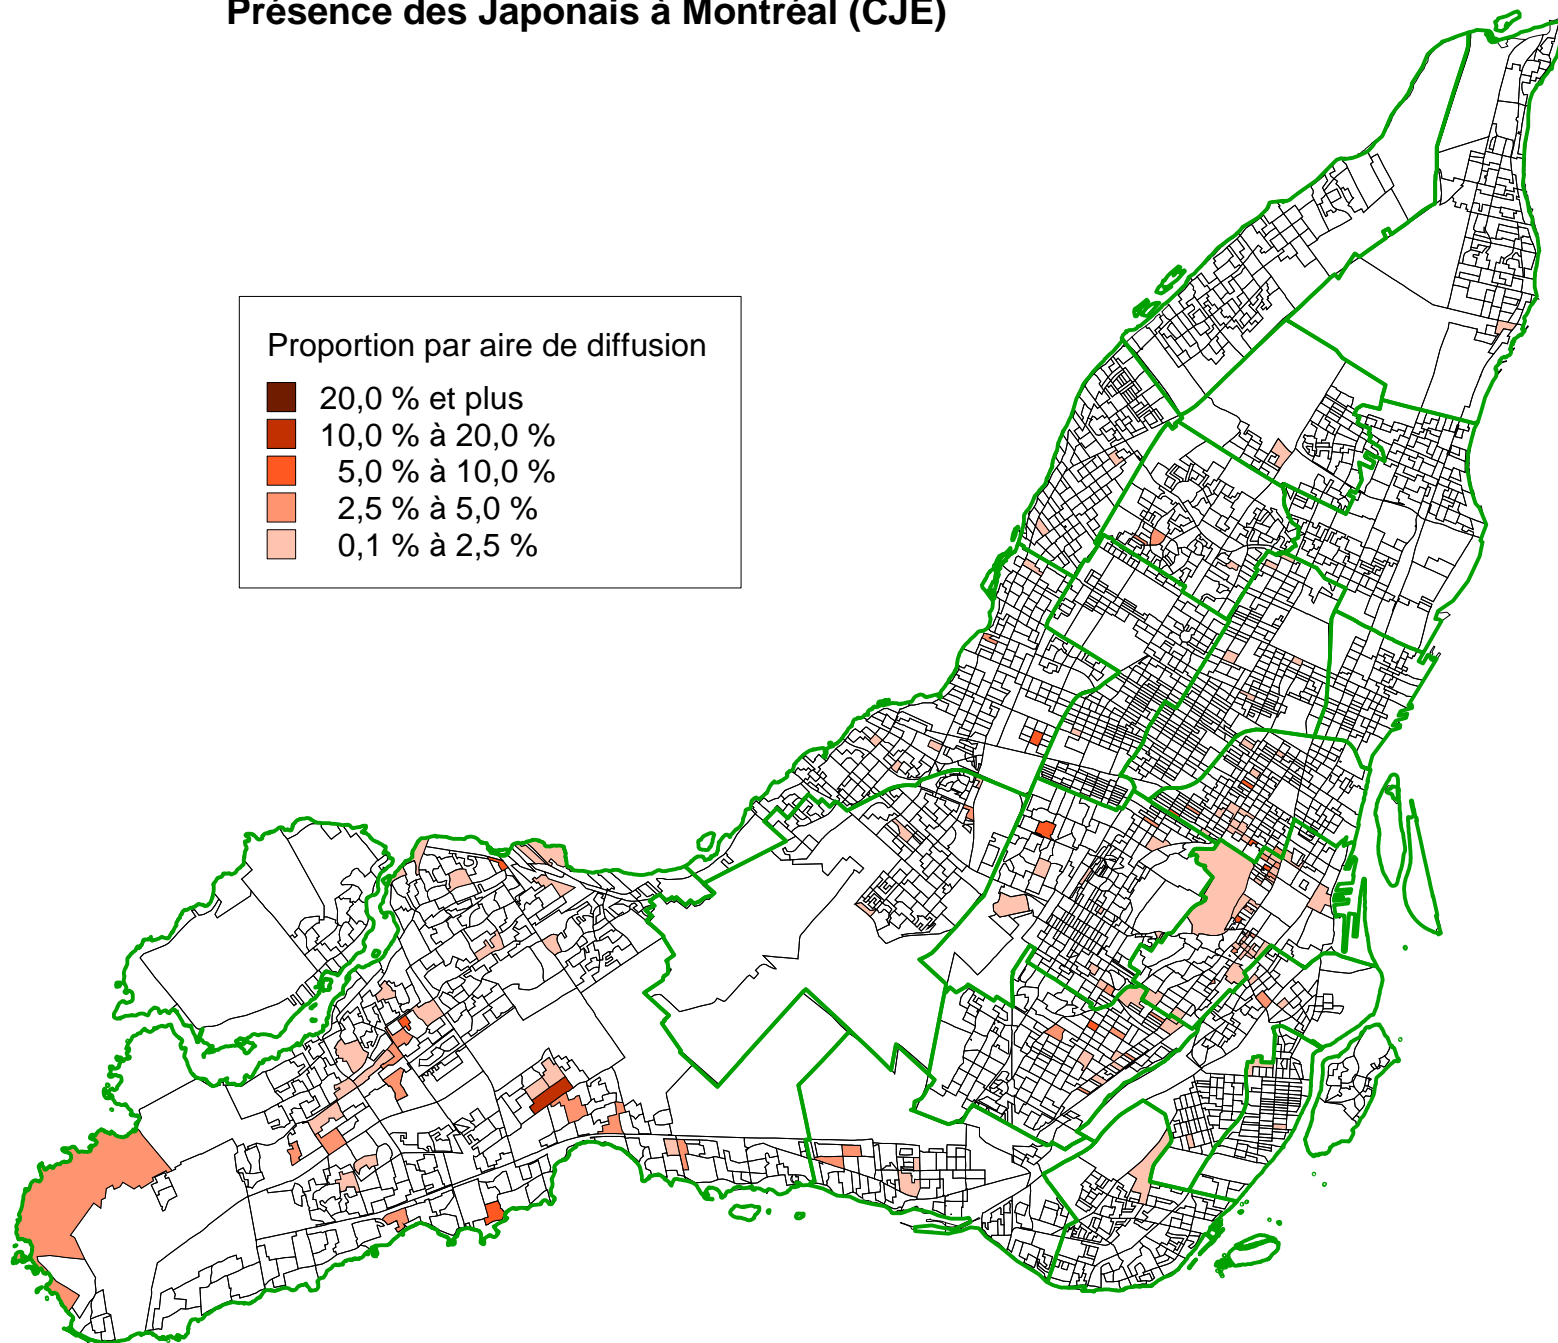

Présence des Japonais à Montréal (CJE)

Source : Statistique Canada, 2001

Réalisation : Kosal KHUN, CJE-CDN (Atlas Citoyen), 2007