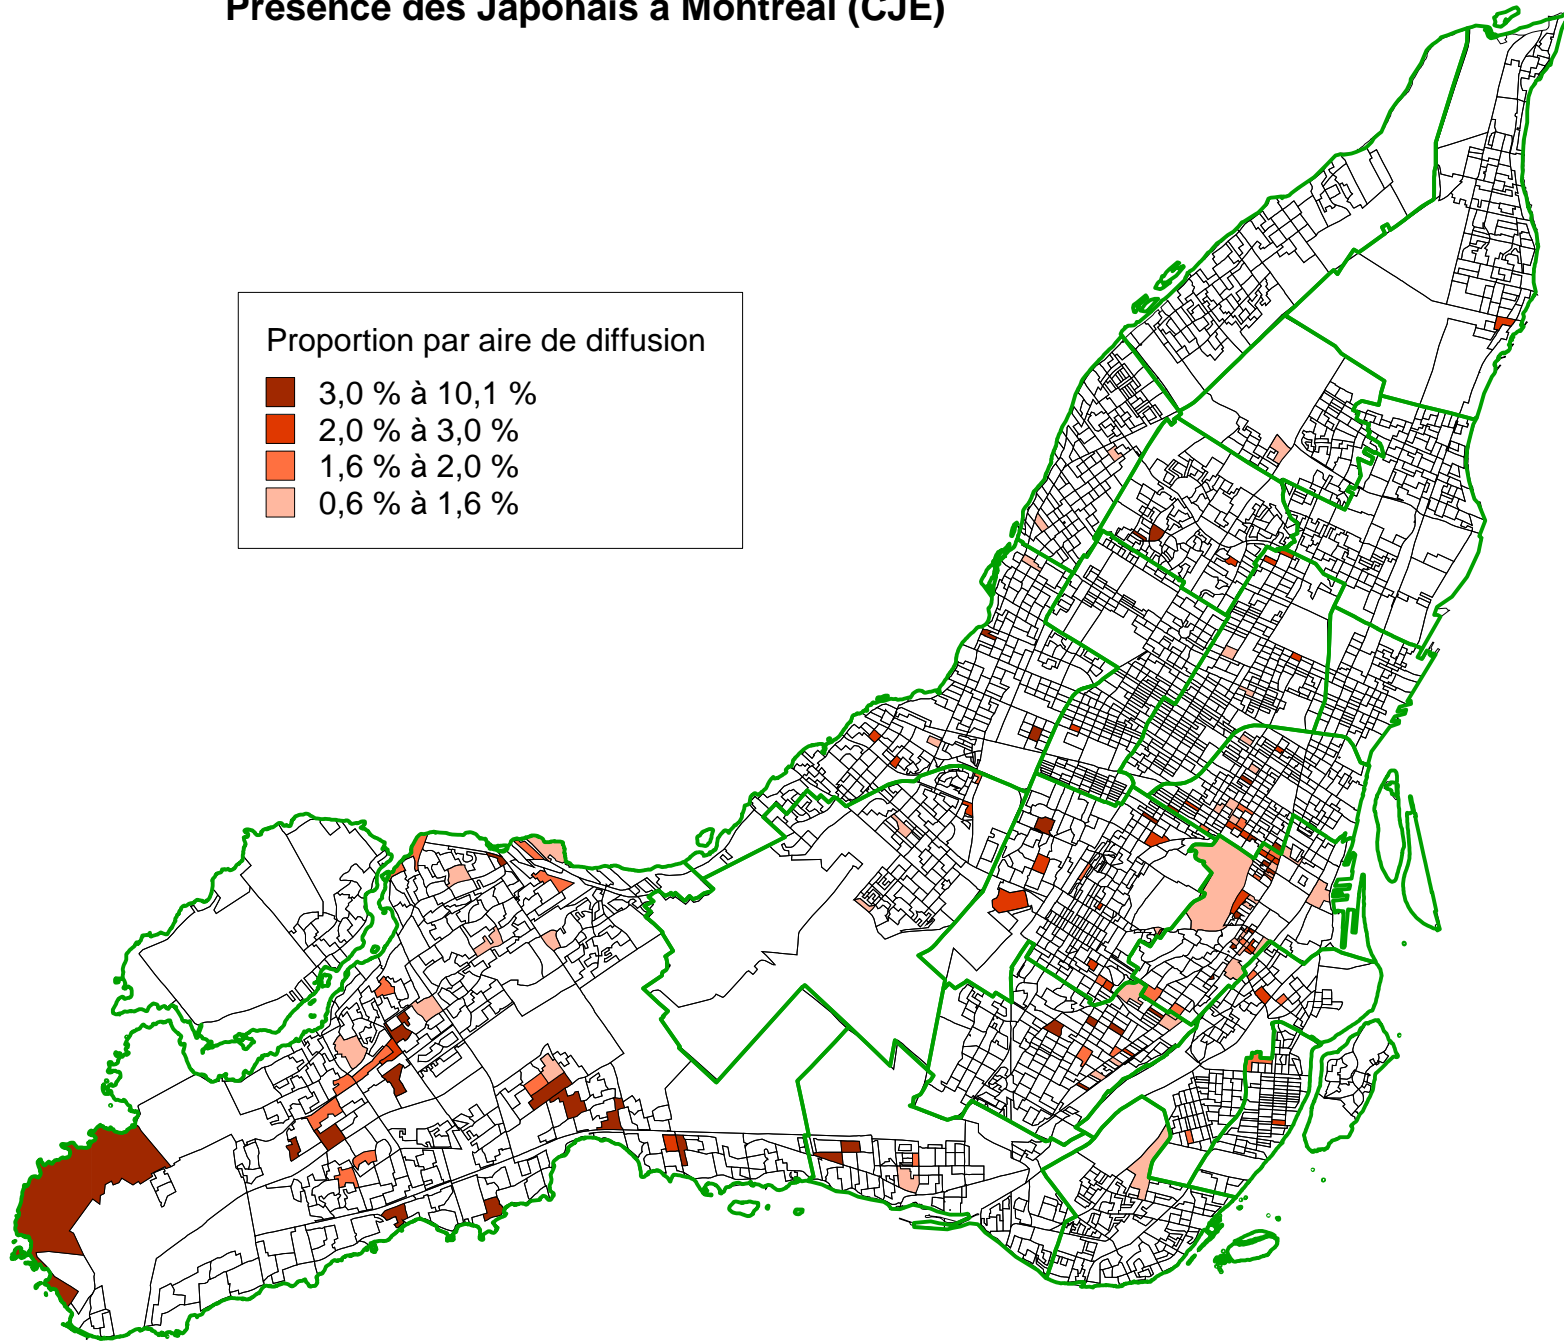

Présence des Japonais à Montréal (Arrondissements)

Source : Statistique Canada, 2001
Réalisation : Kosal KHUN, CJE-CDN (Atlas Citoyen), 2007

Présence des Japonais à Montréal (CJE)

Source : Statistique Canada, 2001
Réalisation : Kosal KHUN, CJE-CDN (Atlas Citoyen), 2007

Présence des Japonais à Montréal (Arrondissements)

Source : Statistique Canada, 2001

Réalisation : Kosal KHUN, CJE-CDN (Atlas Citoyen), 2007

Présence des Japonais à Montréal (CJE)

Source : Statistique Canada, 2001