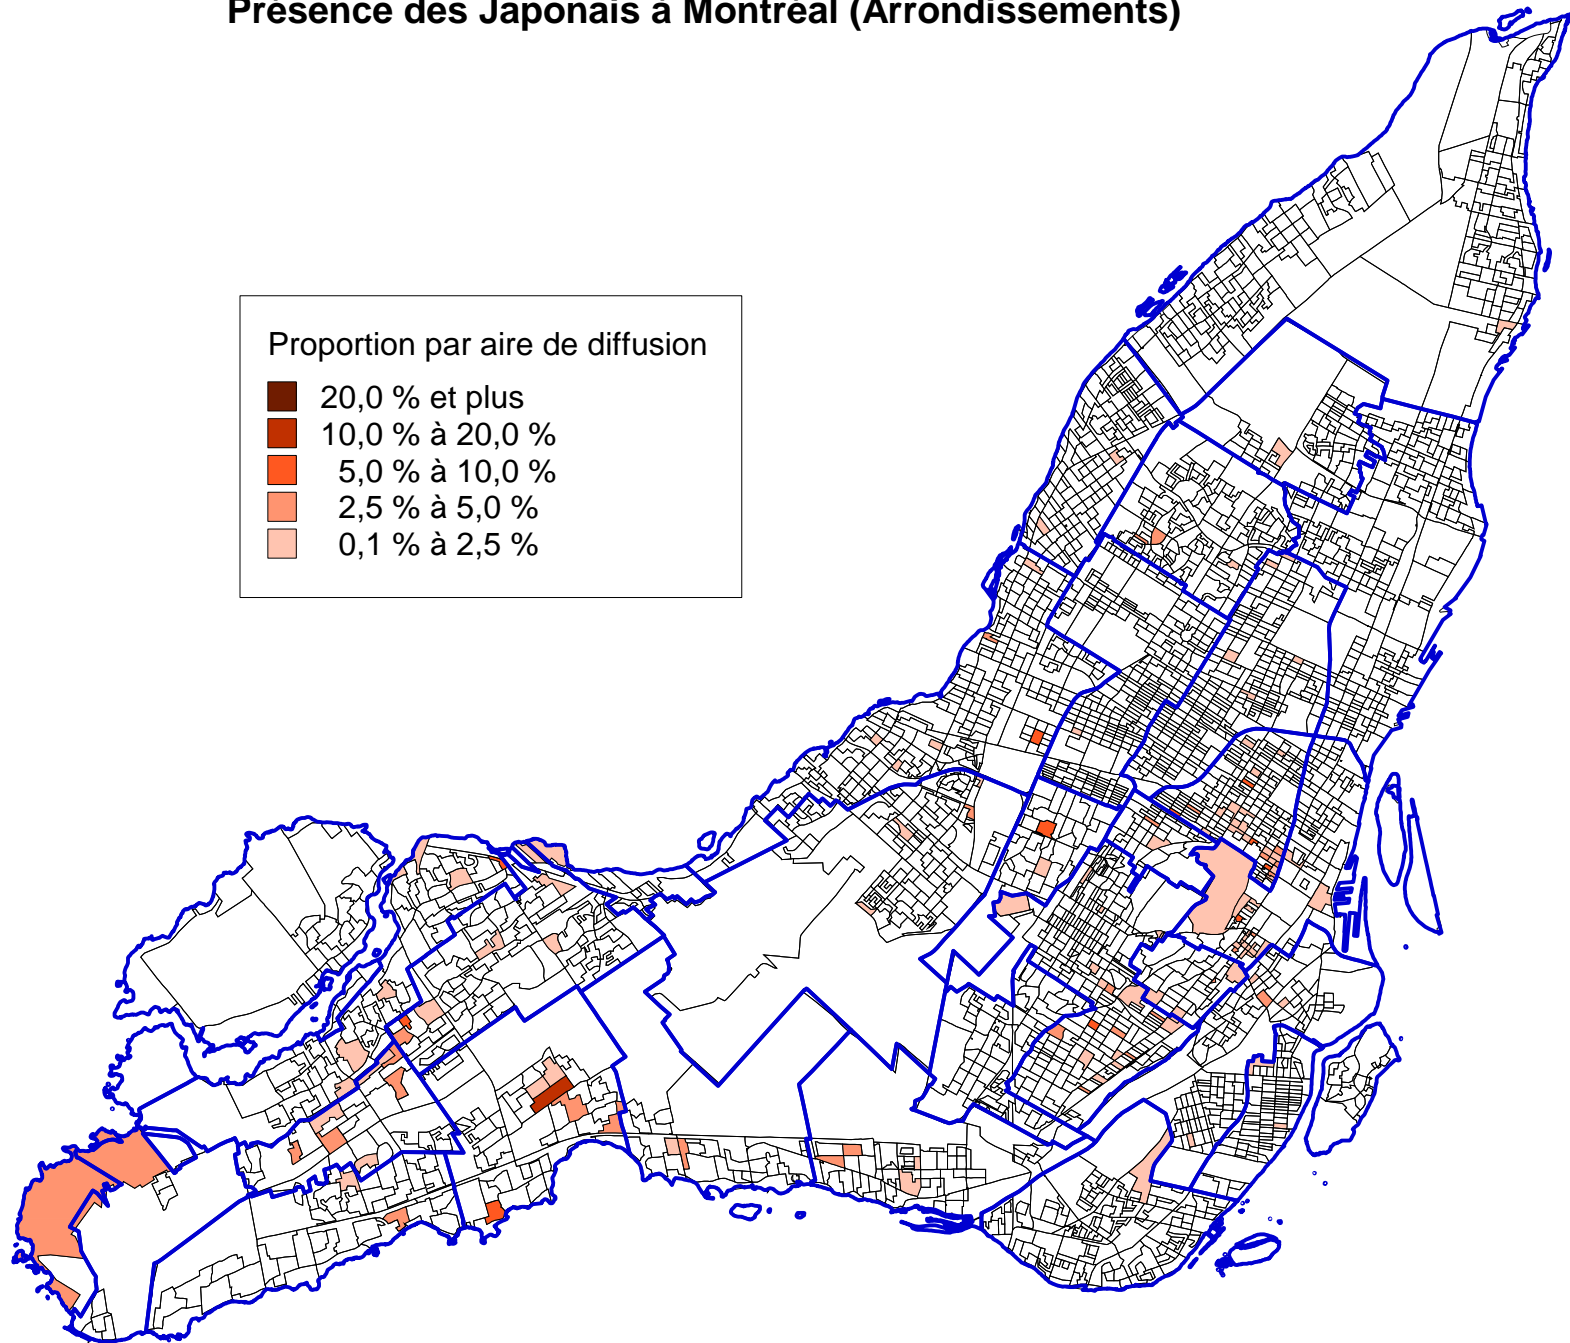

Présence des Japonais à Montréal (Arrondissements)

Source : Statistique Canada, 2001
Réalisation : Kosal KHUN, CJE-CDN (Atlas Citoyen), 2007

Présence des Japonais à Montréal (CJE)

Source : Statistique Canada, 2001
Réalisation : Kosal KHUN, CJE-CDN (Atlas Citoyen), 2007

Présence des Japonais à Montréal (Arrondissements)

Source : Statistique Canada, 2001

Réalisation : Kosal KHUN, CJE-CDN (Atlas Citoyen), 2007

Présence des Japonais à Montréal (CJE)

Source : Statistique Canada, 2001